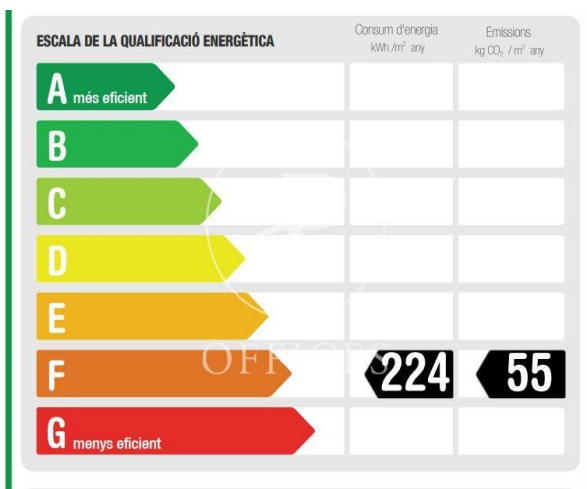

Bureau à louer à Eixample Esquerra (Barcelona city)

Ref. AOB2109006

Barcelone / Eixample Esquerra

- ✓ Surveillance
- ✓ Concierge
- ✓ CLIM
- ✓ Chauffage
- ✓ Condition: Bonne

7.480 € | 440 m²

Bureau de 440 m2 dans la région de Eixample Esquerra, Barcelona city., chauffage et concierge.