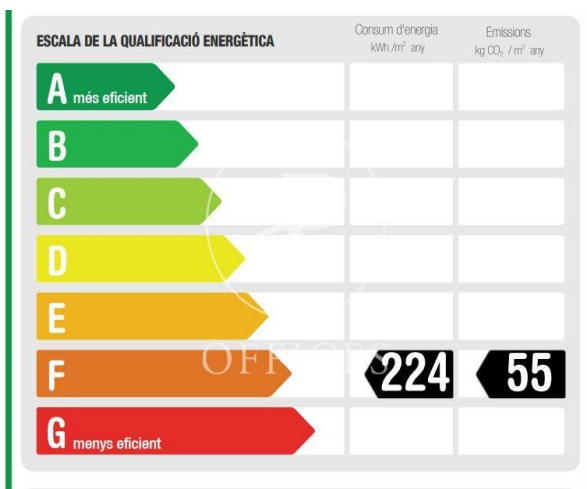

Bureau à louer à Eixample Esquerra (Barcelona city)

Ref. AOB2109006

Barcelone / Eixample Esquerra

- ✓ Surveillance
- ✓ Concierge
- ✓ CLIM
- ✓ Chauffage
- ✓ Condition: Bonne

7.480 € | 440 m<sup>2</sup>

Bureau de 440 m2 dans la région de Eixample Esquerra, Barcelona city., chauffage et concierge.