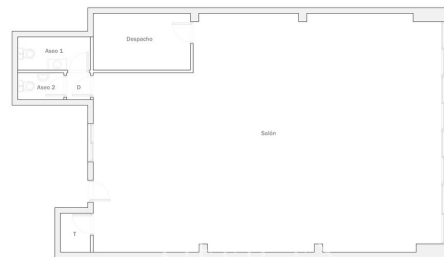

à louer à Eixample Esquerra (Barcelona city)

Ref. AOB2109011

Barcelone / Eixample Esquerra

- ✓ Concierge
- ✓ CLIM
- ✓ Chauffage
- ✓ Condition: Très bonne

1.750 € | 120 m²

de 120 m2 dans la région de Eixample Esquerra, Barcelona city. , place de parking et concierge.

ÁREAS ESC 1:50

PLANO REALIZADO POR
 **APROPERTIES**
REAL ESTATE

Los datos de cada inmueble no son parte de una oferta o contrato. No debe considerar exactos o factuales las declaraciones hechas por aProperties, verbalmente o por escrito, respecto del inmueble, el estado en que se encuentra o su valor. Las fotografías sólo muestran partes determinadas del inmueble tal y como eran en el momento que se tomaron. Las áreas, dimensiones y las distancias que se proporcionan sólo son aproximadas y deben ser comprobadas por el cliente. Las imágenes generadas por ordenador solo son una indicación de la posible apariencia del inmueble, y pueden cambiar en cualquier momento. La información respecto a un inmueble es susceptible de cambiar en cualquier momento.