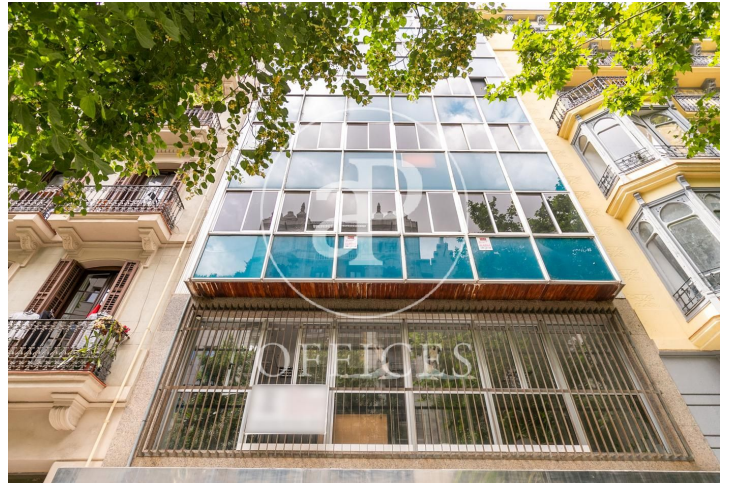

à louer à Eixample Esquerra (Barcelona city)

Ref. AOB2109011

Barcelone / Eixample Esquerra

- ✓ Concierge
- ✓ CLIM
- ✓ Chauffage
- ✓ Condition: Très bonne

1.750 € | 120 m²

de 120 m2 dans la région de Eixample Esquerra, Barcelona city. , place de parking et concierge.