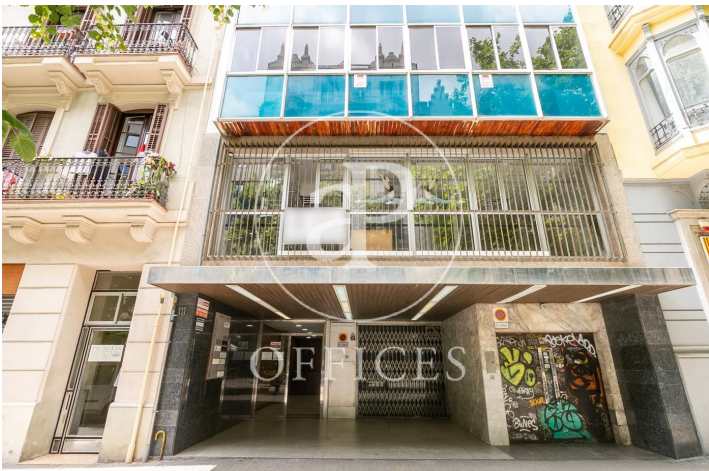

à louer à Eixample Esquerra (Barcelona city)

Ref. AOB2109011

Barcelone / Eixample Esquerra

- ✓ Concierge
- ✓ CLIM
- ✓ Chauffage
- ✓ Condition: Très bonne

1.750 € | 120 m²

de 120 m2 dans la région de Eixample Esquerra, Barcelona city. , place de parking et concierge.