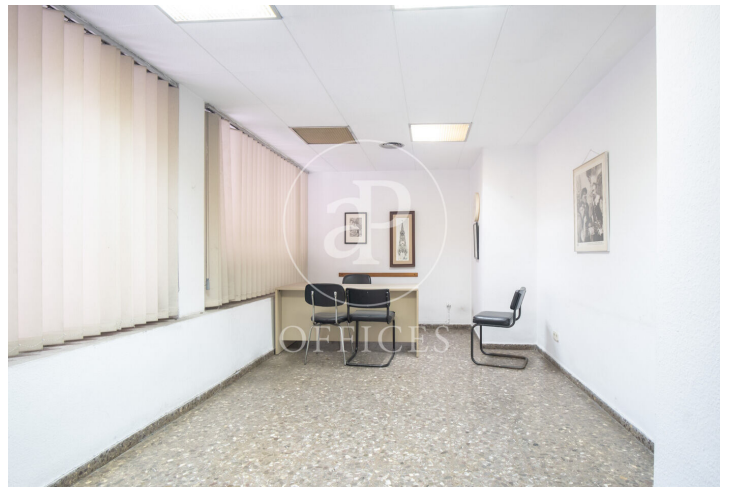

## Bureau à louer à Eixample Esquerra (Barcelona )

Ref. AOB2301012

Barcelone / Eixample Esquerra

- ✓ Concierge
- ✓ CLIM
- ✓ Chauffage
- ✓ Condition: Pour la rénovation

2.500 € | 250 m²

Bureau à rénover de 250 m2 dans la région de Eixample Esquerra, Barcelona .La propriété dispose de 5 bureaux et concierge.