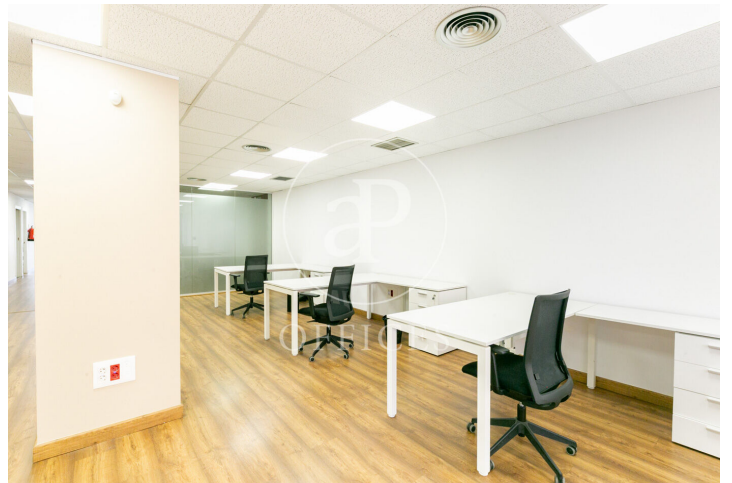

## Bureau à louer à Eixample Esquerra (Barcelona )

Ref. AOB2604023

Barcelone / Eixample Esquerra

- ✓ Surveillance
- ✓ Concierge
- ✓ CLIM
- ✓ Chauffage
- ✓ Condition: Bonne

4.200 € | 280 m²

Bureau de 280 m2 dans la région de Eixample Esquerra, Barcelona .La propriété dispose de 5 bureaux, chauffage et concierge.