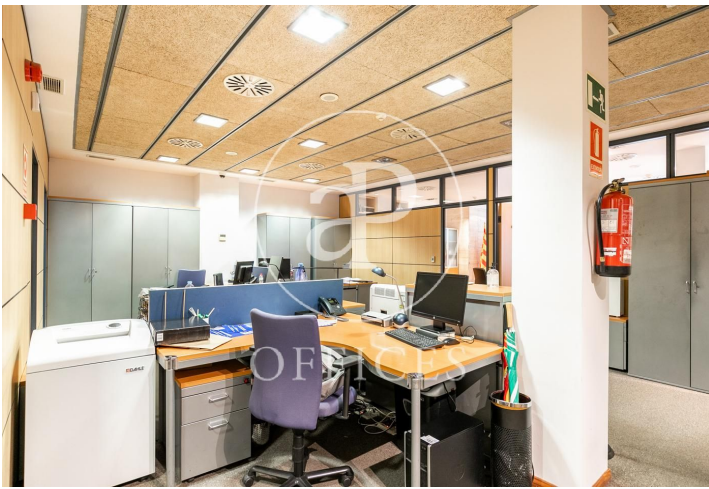

Bureau à vendre avec terrasse à Eixample Esquerra (Barcelona)

Ref. VOB2105005

Barcelone / Eixample Esquerra

- ✓ Surveillance
- ✓ CLIM
- ✓ Chauffage
- ✓ Condition: Bonne
- ✓ Terrasse

1.800.000 € | 912 m² + 15 m² terrasse

Bureau de 912 m² avec terrasse de 15m² dans la région de Eixample Esquerra, Barcelona .La propriété dispose de 15 bureaux et chauffage.

Los datos de cada inmueble no son parte de una oferta o contrato. No debe considerar exactos o factuales las declaraciones hechas por aProperties, verbalmente o por escrito, respecto del inmueble, el estado en que se encuentra o su valor. Las fotografías sólo muestran partes determinadas del inmueble tal y como eran en el momento que se tomaron. Las áreas, dimensiones y las distancias que se proporcionan sólo son aproximadas y deben ser comprobadas por el cliente. Las imágenes generadas por ordenador solo son una indicación de la posible apariencia del inmueble, y pueden cambiar en cualquier momento. La información respecto a un inmueble es susceptible de cambiar en cualquier momento.