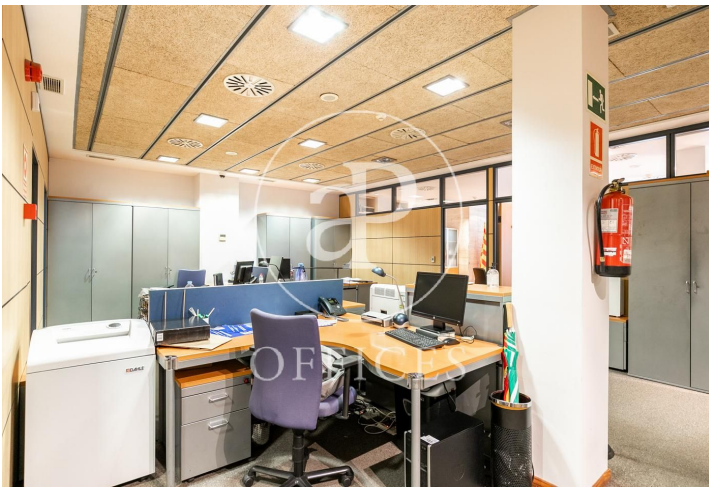

Bureau à vendre avec terrasse à Eixample Esquerra (Barcelona )

Ref. VOB2105005

Barcelone / Eixample Esquerra

- ✓ Surveillance
- ✓ CLIM
- ✓ Chauffage
- ✓ Condition: Bonne
- ✓ Terrasse

1.800.000 € | 912 m<sup>2</sup> + 15 m<sup>2</sup> terrasse

Bureau de 912 m2 avec terrasse de 15m2 dans la région de Eixample Esquerra, Barcelona .La propriété dispose de 15 bureaux et chauffage.

Los datos de cada inmueble no son parte de una oferta o contrato. No debe considerar exactos o factuales las declaraciones hechas por aProperties, verbalmente o por escrito, respecto del inmueble, el estado en que se encuentra o su valor. Las fotografías sólo muestran partes determinadas del inmueble tal y como eran en el momento que se tomaron. Las áreas, dimensiones y las distancias que se proporcionan sólo son aproximadas y deben ser comprobadas por el cliente. Las imágenes generadas por ordenador solo son una indicación de la posible apariencia del inmueble, y pueden cambiar en cualquier momento. La información respecto a un inmueble es susceptible de cambiar en cualquier momento.