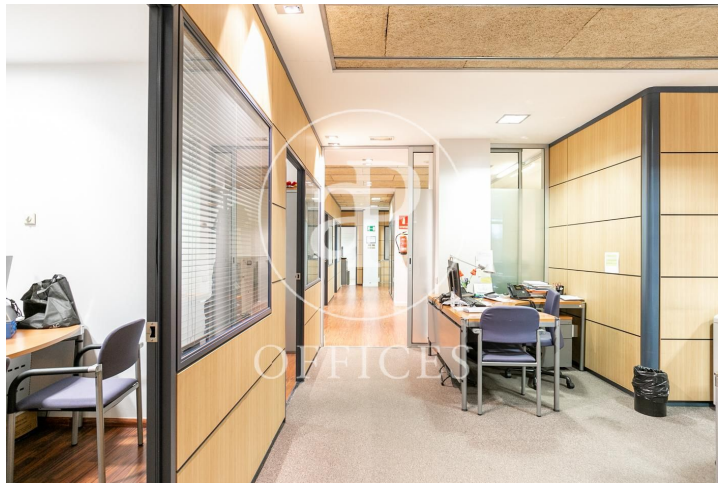

Bureau à vendre avec terrasse à Eixample Esquerra (Barcelona )

Ref. VOB2105005

Barcelone / Eixample Esquerra

- ✓ Surveillance
- ✓ CLIM
- ✓ Chauffage
- ✓ Condition: Bonne
- ✓ Terrasse

1.800.000 € | 912 m<sup>2</sup> + 15 m<sup>2</sup> terrasse

Bureau de 912 m2 avec terrasse de 15m2 dans la région de Eixample Esquerra, Barcelona .La propriété dispose de 15 bureaux et chauffage.

Los datos de cada inmueble no son parte de una oferta o contrato. No debe considerar exactos o factuales las declaraciones hechas por aProperties, verbalmente o por escrito, respecto del inmueble, el estado en que se encuentra o su valor. Las fotografías sólo muestran partes determinadas del inmueble tal y como eran en el momento que se tomaron. Las áreas, dimensiones y las distancias que se proporcionan sólo son aproximadas y deben ser comprobadas por el cliente. Las imágenes generadas por ordenador solo son una indicación de la posible apariencia del inmueble, y pueden cambiar en cualquier momento. La información respecto a un inmueble es susceptible de cambiar en cualquier momento.