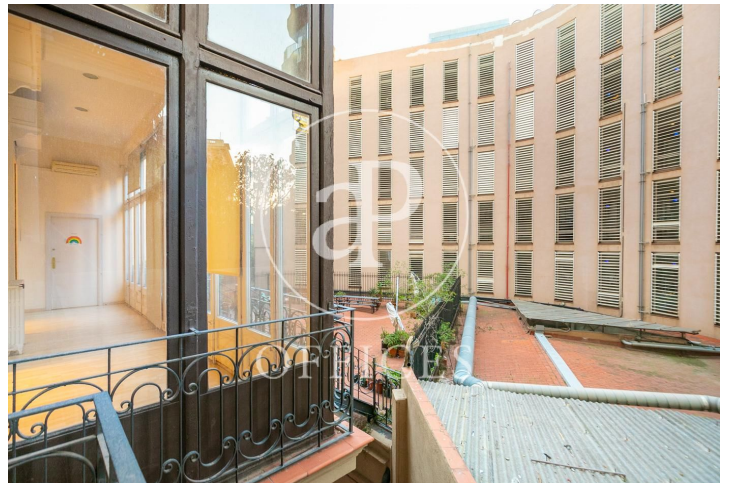

Bureau avec terrasse à louer à Eixample Esquerra (Barcelona city)

Ref. AOB2010049

Barcelone / Eixample Esquerra

- ✓ Concierge
- ✓ CLIM
- ✓ Chauffage
- ✓ Condition: Bonne
- ✓ Terrasse

3.500 € | 262 m² + 100 m² terrasse

Bureau de 262 m2 avec terrasse de 100m2 dans la région de Eixample Esquerra, Barcelona city. La propriété dispose de 5 bureaux et concierge.

Los datos de cada inmueble no son parte de una oferta o contrato. No debe considerar exactos o factuales las declaraciones hechas por aProperties, verbalmente o por escrito, respecto del inmueble, el estado en que se encuentra o su valor. Las fotografías sólo muestran partes determinadas del inmueble tal y como eran en el momento que se tomaron. Las áreas, dimensiones y las distancias que se proporcionan sólo son aproximadas y deben ser comprobadas por el cliente. Las imágenes generadas por ordenador solo son una indicación de la posible apariencia del inmueble, y pueden cambiar en cualquier momento. La información respecto a un inmueble es susceptible de cambiar en cualquier momento.