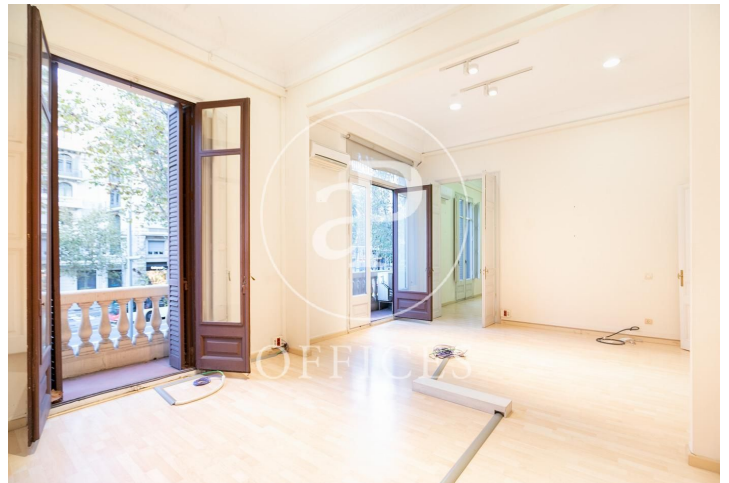

Bureau avec terrasse à louer à Eixample Esquerra (Barcelona city)

Ref. AOB2010049

Barcelone / Eixample Esquerra

- ✓ Concierge
- ✓ CLIM
- ✓ Chauffage
- ✓ Condition: Bonne
- ✓ Terrasse

3.500 € | 262 m² + 100 m² terrasse

Bureau de 262 m2 avec terrasse de 100m2 dans la région de Eixample Esquerra, Barcelona city. La propriété dispose de 5 bureaux et concierge.

Los datos de cada inmueble no son parte de una oferta o contrato. No debe considerar exactos o factuales las declaraciones hechas por aProperties, verbalmente o por escrito, respecto del inmueble, el estado en que se encuentra o su valor. Las fotografías sólo muestran partes determinadas del inmueble tal y como eran en el momento que se tomaron. Las áreas, dimensiones y las distancias que se proporcionan sólo son aproximadas y deben ser comprobadas por el cliente. Las imágenes generadas por ordenador solo son una indicación de la posible apariencia del inmueble, y pueden cambiar en cualquier momento. La información respecto a un inmueble es susceptible de cambiar en cualquier momento.