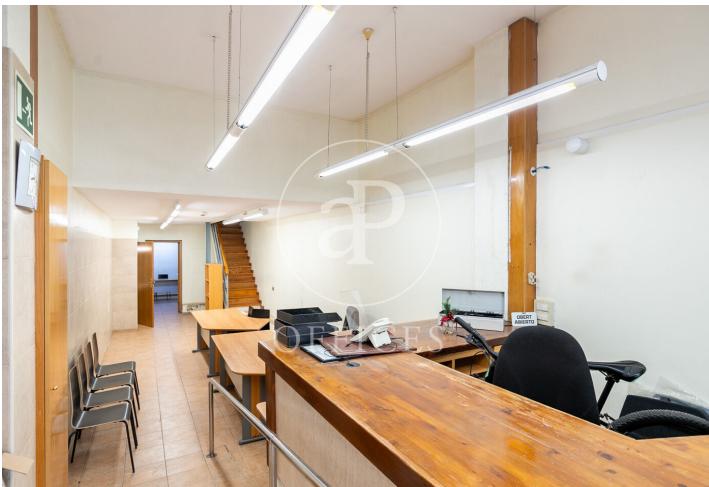

Bureau à louer à Eixample Esquerra (Barcelona)

Ref. AOB2509001

Barcelone / Eixample Esquerra

- ✓ Surveillance
- ✓ CLIM
- ✓ Chauffage
- ✓ Condition: Bonne

1.700 € | 100 m²

Bureau de 100 m2 dans la région de Eixample Esquerra, Barcelona .La propriété a un bureau, 1 salle de bains et chauffage.