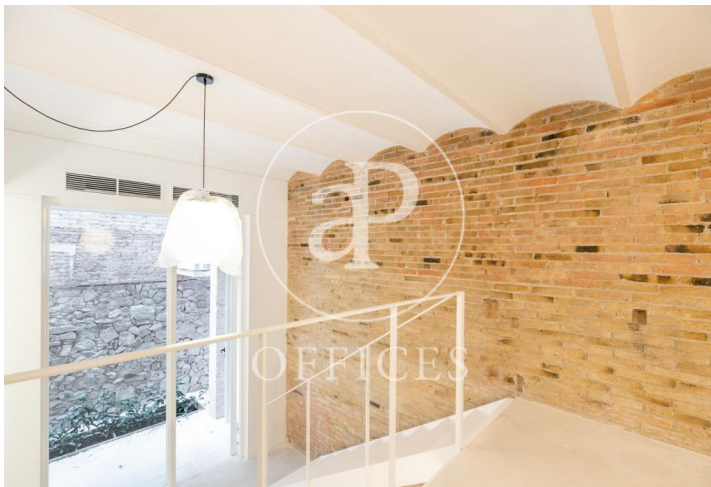

à louer à Eixample Esquerre (Barcelona city)

Ref. AOB2603021

Barcelone / Eixample Esquerre

- ✓ CLIM
- ✓ Chauffage
- ✓ Condition: Très bonne

1.740 € | 116 m² + 12 m² terrasse

de 120 m² avec terrasse de 6m² dans la région de Eixample Esquerre, Barcelona city. , 1 salle de bains et place de parking.