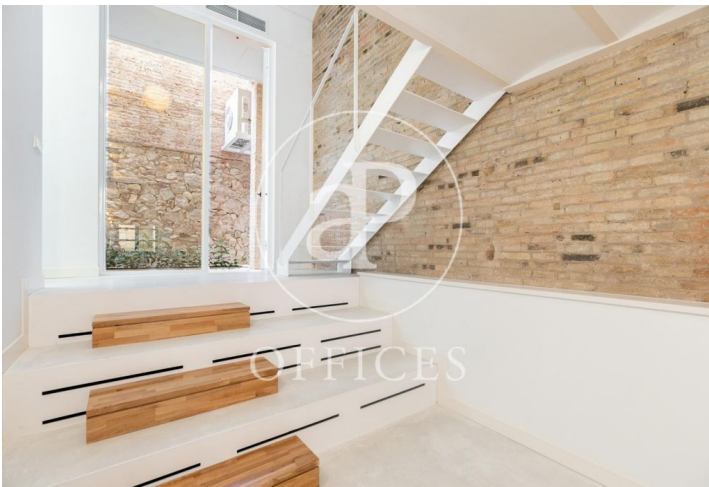

à louer à Eixample Esquerre (Barcelona city)

Ref. AOB2603021

Barcelone / Eixample Esquerre

- ✓ CLIM
- ✓ Chauffage
- ✓ Condition: Très bonne

1.740 € | 116 m² + 12 m² terrasse

de 120 m² avec terrasse de 6m² dans la région de Eixample Esquerre, Barcelona city. , 1 salle de bains et place de parking.