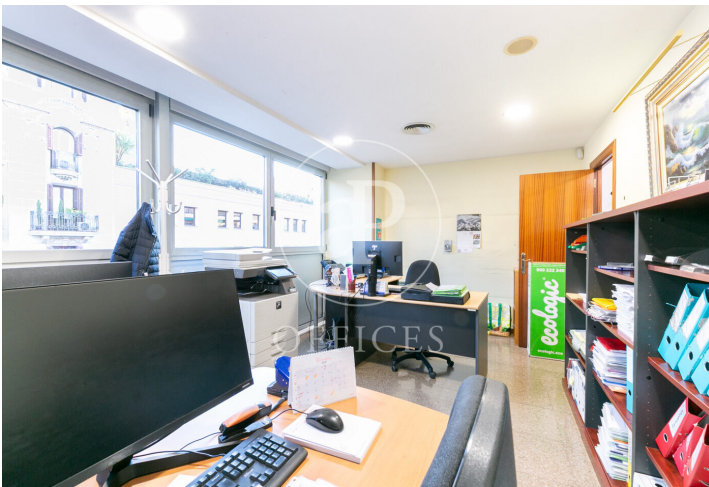

Bureau à louer à Eixample Esquerra (Barcelona)

Ref. AOB2601004

Barcelone / Eixample Esquerra

- ✓ CLIM
- ✓ Chauffage
- ✓ Condition: Bonne

2.000 € | 118 m²

Bureau de 118 m2 dans la région de Eixample Esquerra et Barcelona .La propriété dispose de 5 bureaux.