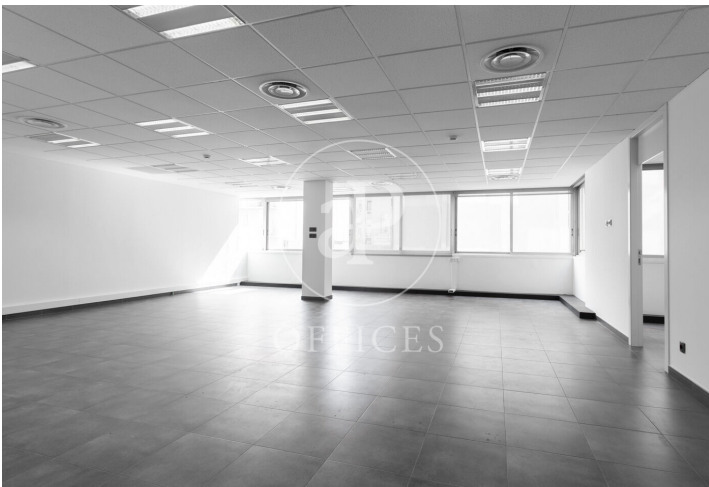

Bureau à louer à Eixample Esquerra (Barcelona)

Ref. AOB2509008

Barcelone / Eixample Esquerra

- ✓ Concierge
- ✓ CLIM
- ✓ Chauffage
- ✓ Condition: Bonne

2.250 € | 155 m²

Bureau de 155 m2 dans la région de Eixample Esquerra, Barcelona . et concierge.