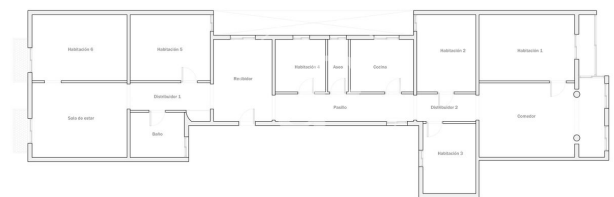

Bureau à louer à Eixample Esquerra (Barcelona)

Ref. AOB2301014

Barcelone / Eixample Esquerra

- ✓ Concierge
- ✓ CLIM
- ✓ Chauffage
- ✓ Condition: Bonne

2.350 € | 179 m²

Bureau de 179 m2 dans la région de Eixample Esquerra, Barcelona .La propriété dispose de 6 bureaux, 1 salle de bains et concierge.