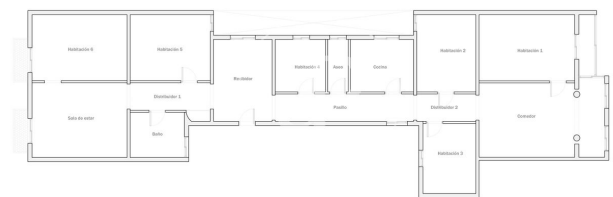

Bureau à louer à Eixample Esquerra (Barcelona)

Ref. AOB2301014

Barcelone / Eixample Esquerra

- ✓ Concierge
- ✓ CLIM
- ✓ Chauffage
- ✓ Condition: Bonne

2.350 € | 179 m²

Bureau de 179 m2 dans la région de Eixample Esquerra, Barcelona .La propriété dispose de 6 bureaux, 1 salle de bains et concierge.

ÁREAS ESC 0,75

PLANO REALIZADO POR
 **APROPERTIES**
REAL ESTATE

Los datos de cada inmueble no son parte de una oferta o contrato. No debe considerar exactos o factuales las declaraciones hechas por aProperties, verbalmente o por escrito, respecto del inmueble, el estado en que se encuentra o su valor. Las fotografías sólo muestran partes determinadas del inmueble tal y como eran en el momento que se tomaron. Las áreas, dimensiones y las distancias que se proporcionan sólo son aproximadas y deben ser comprobadas por el cliente. Las imágenes generadas por ordenador solo son una indicación de la posible apariencia del inmueble, y pueden cambiar en cualquier momento. La información respecto a un inmueble es susceptible de cambiar en cualquier momento.