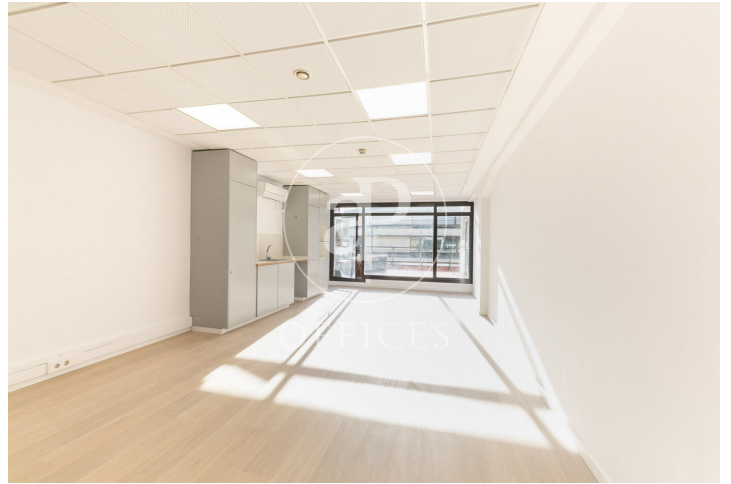

## Bureau à louer à Eixample Esquerra (Barcelona )

Ref. AOB2603004

Barcelone / Eixample Esquerra

- ✓ CLIM
- ✓ Chauffage
- ✓ Condition: Très bonne

3.229 € | 245 m²

Bureau de 245 m2 dans la région de Eixample Esquerra et Barcelona ..