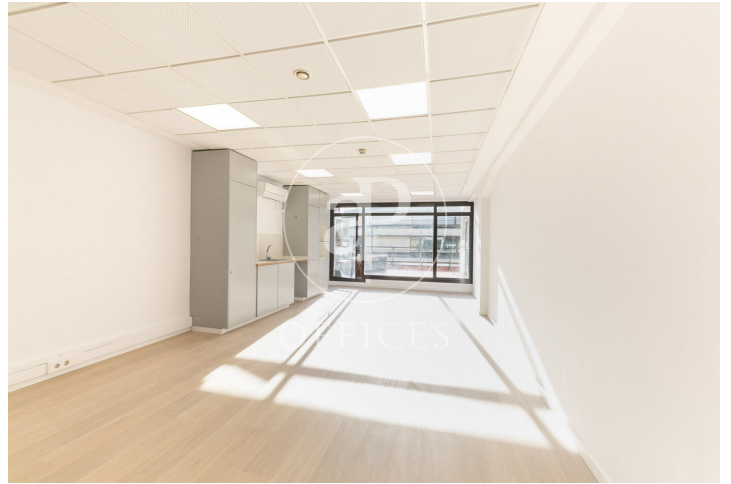

Bureau à louer à Eixample Esquerra (Barcelona)

Ref. AOB2603004

Barcelone / Eixample Esquerra

- ✓ CLIM
- ✓ Chauffage
- ✓ Condition: Très bonne

3.229 € | 245 m²

Bureau de 245 m2 dans la région de Eixample Esquerra et Barcelona ..