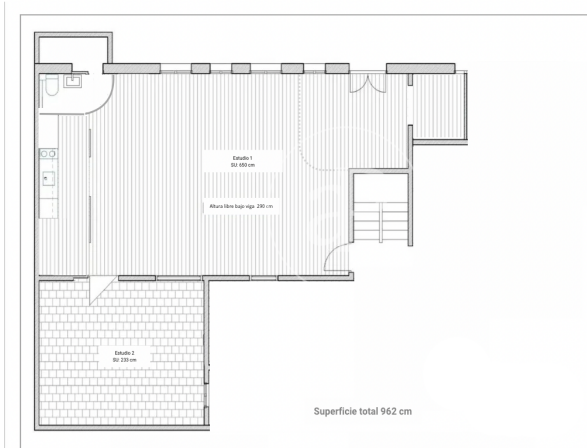

## Bureau à louer à Eixample Esquerra (Barcelona )

Ref. AOB2601021

Barcelone / Eixample Esquerra

- ✓ Surveillance
- ✓ CLIM
- ✓ Chauffage
- ✓ Condition: Très bonne

900 € | 25 m<sup>2</sup>

Bureau de 25 m2 dans la région de Eixample Esquerra, Barcelona ., 1 salle de bains et chauffage.