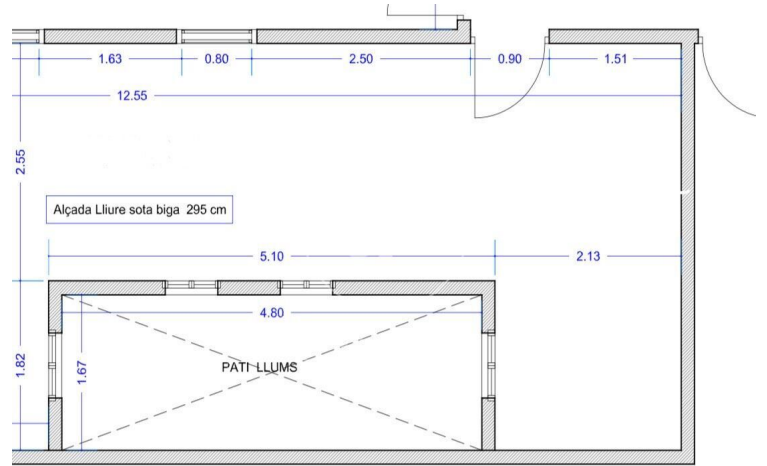

Bureau à louer à Eixample Esquerra (Barcelona)

Ref. AOB2601021

Barcelone / Eixample Esquerra

- ✓ Surveillance
- ✓ CLIM
- ✓ Chauffage
- ✓ Condition: Très bonne

900 € | 25 m²

Bureau de 25 m2 dans la région de Eixample Esquerra, Barcelona ., 1 salle de bains et chauffage.

Los datos de cada inmueble no son parte de una oferta o contrato. No debe considerar exactos o factuales las declaraciones hechas por aProperties, verbalmente o por escrito, respecto del inmueble, el estado en que se encuentra o su valor. Las fotografías sólo muestran partes determinadas del inmueble tal y como eran en el momento que se tomaron. Las áreas, dimensiones y las distancias que se proporcionan sólo son aproximadas y deben ser comprobadas por el cliente. Las imágenes generadas por ordenador solo son una indicación de la posible apariencia del inmueble, y pueden cambiar en cualquier momento. La información respecto a un inmueble es susceptible de cambiar en cualquier momento.