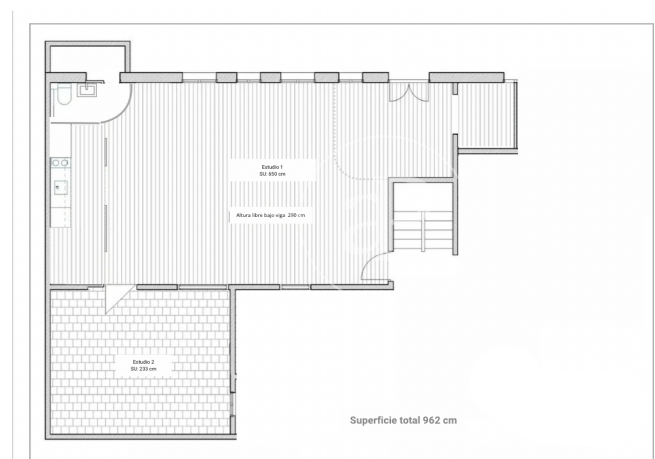

Bureau à louer à Eixample Esquerra (Barcelona)

Ref. AOB2601021

Barcelone / Eixample Esquerra

- ✓ Surveillance
- ✓ CLIM
- ✓ Chauffage
- ✓ Condition: Très bonne

900 € | 25 m²

Bureau de 25 m2 dans la région de Eixample Esquerra, Barcelona ., 1 salle de bains et chauffage.