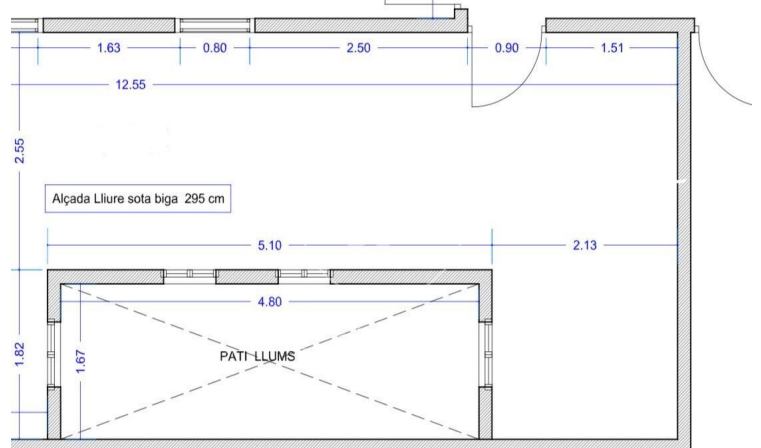

## Bureau à louer à Eixample Esquerra (Barcelona )

Ref. AOB2601021

Barcelone / Eixample Esquerra

- ✓ Surveillance
- ✓ CLIM
- ✓ Chauffage
- ✓ Condition: Très bonne

900 € | 25 m<sup>2</sup>

Bureau de 25 m2 dans la région de Eixample Esquerra, Barcelona ., 1 salle de bains et chauffage.

Los datos de cada inmueble no son parte de una oferta o contrato. No debe considerar exactos o factuales las declaraciones hechas por aProperties, verbalmente o por escrito, respecto del inmueble, el estado en que se encuentra o su valor. Las fotografías sólo muestran partes determinadas del inmueble tal y como eran en el momento que se tomaron. Las áreas, dimensiones y las distancias que se proporcionan sólo son aproximadas y deben ser comprobadas por el cliente. Las imágenes generadas por ordenador solo son una indicación de la posible apariencia del inmueble, y pueden cambiar en cualquier momento. La información respecto a un inmueble es susceptible de cambiar en cualquier momento.