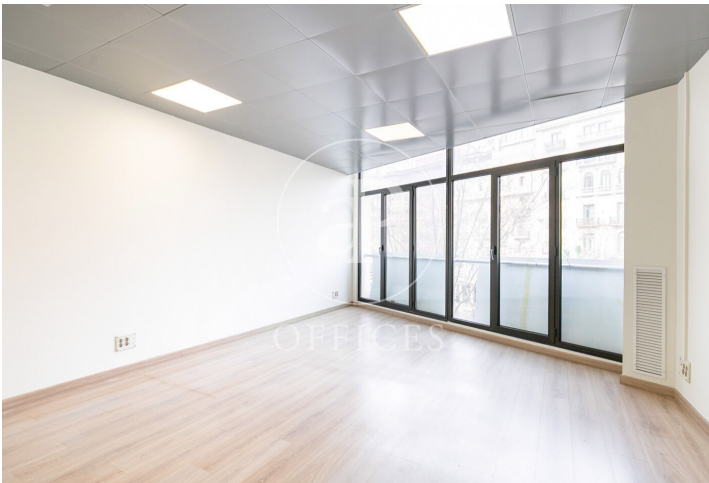

Bureau à louer avec terrasse à Eixample Esquerra (Barcelona)

Ref. AOB2603007

Barcelone / Eixample Esquerra

- ✓ Concierge
- ✓ CLIM
- ✓ Chauffage
- ✓ Condition: Bonne
- ✓ Terrasse

4.327 € | 260 m² + 1 m² terrasse

Bureau de 260 m2 avec terrasse de 1m2 dans la région de Eixample Esquerra, Barcelona .La propriété dispose de 4 bureaux et concierge.

Los datos de cada inmueble no son parte de una oferta o contrato. No debe considerar exactos o factuales las declaraciones hechas por aProperties, verbalmente o por escrito, respecto del inmueble, el estado en que se encuentra o su valor. Las fotografías sólo muestran partes determinadas del inmueble tal y como eran en el momento que se tomaron. Las áreas, dimensiones y las distancias que se proporcionan sólo son aproximadas y deben ser comprobadas por el cliente. Las imágenes generadas por ordenador solo son una indicación de la posible apariencia del inmueble, y pueden cambiar en cualquier momento. La información respecto a un inmueble es susceptible de cambiar en cualquier momento.