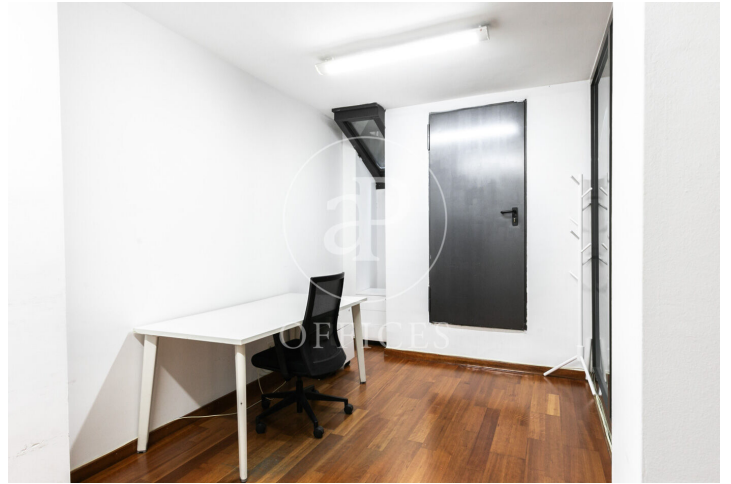

Bureau à louer à Eixample Esquerra (Barcelona)

Ref. AOB2406008

Barcelone / Eixample Esquerra

- ✓ CLIM
- ✓ Chauffage
- ✓ Condition: Bonne

3.950 € | 327 m²

Bureau de 327 m2 dans la région de Eixample Esquerra et Barcelona .La propriété dispose de 4 bureaux.