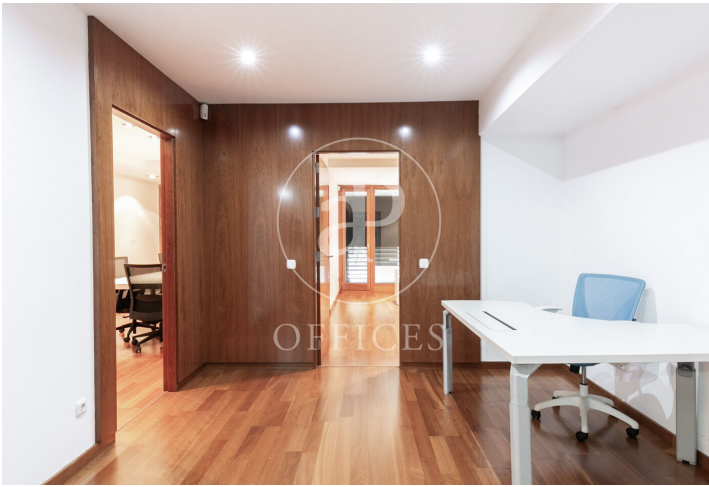

Bureau à louer à Eixample Esquerra (Barcelona)

Ref. AOB2406008

Barcelone / Eixample Esquerra

- ✓ CLIM
- ✓ Chauffage
- ✓ Condition: Bonne

3.950 € | 327 m²

Bureau de 327 m2 dans la région de Eixample Esquerra et Barcelona .La propriété dispose de 4 bureaux.