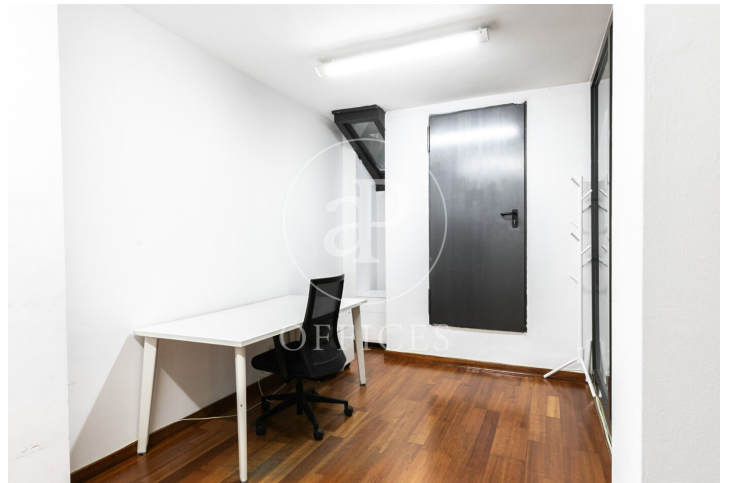

## Bureau à louer à Eixample Esquerra (Barcelona )

Ref. AOB2406008

Barcelone / Eixample Esquerra

- ✓ CLIM
- ✓ Chauffage
- ✓ Condition: Bonne

3.950 € | 327 m<sup>2</sup>

Bureau de 327 m2 dans la région de Eixample Esquerra et Barcelona .La propriété dispose de 4 bureaux.