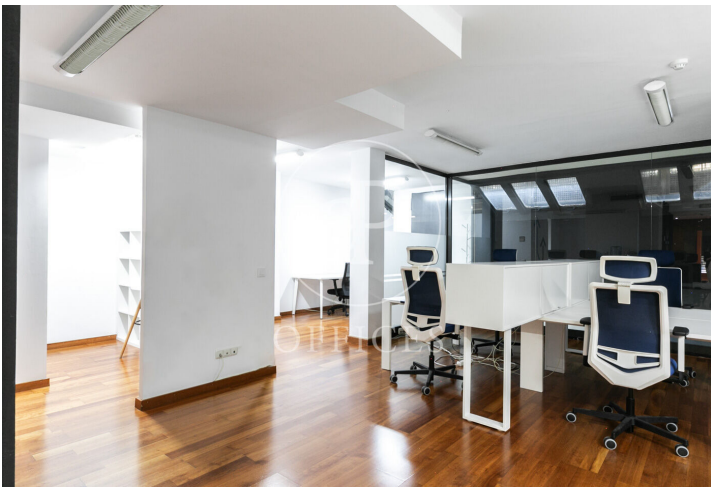

Bureau à louer à Eixample Esquerra (Barcelona)

Ref. AOB2406008

Barcelone / Eixample Esquerra

- ✓ CLIM
- ✓ Chauffage
- ✓ Condition: Bonne

3.950 € | 327 m²

Bureau de 327 m2 dans la région de Eixample Esquerra et Barcelona .La propriété dispose de 4 bureaux.