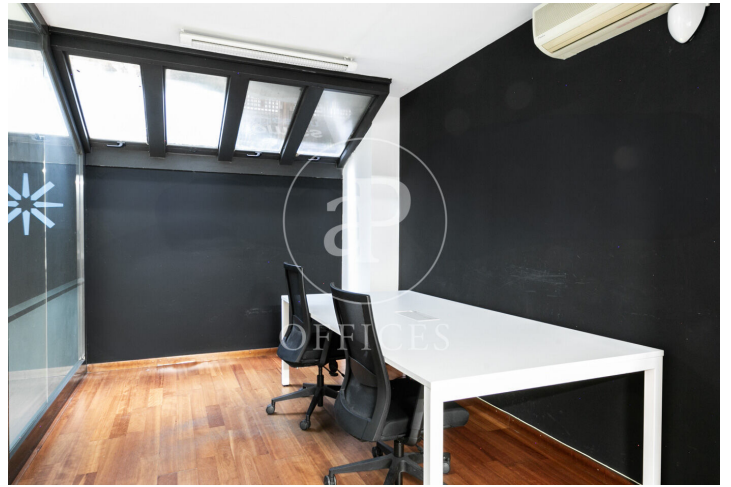

Bureau à louer à Eixample Esquerra (Barcelona)

Ref. AOB2406008

Barcelone / Eixample Esquerra

- ✓ CLIM
- ✓ Chauffage
- ✓ Condition: Bonne

3.950 € | 327 m²

Bureau de 327 m2 dans la région de Eixample Esquerra et Barcelona .La propriété dispose de 4 bureaux.