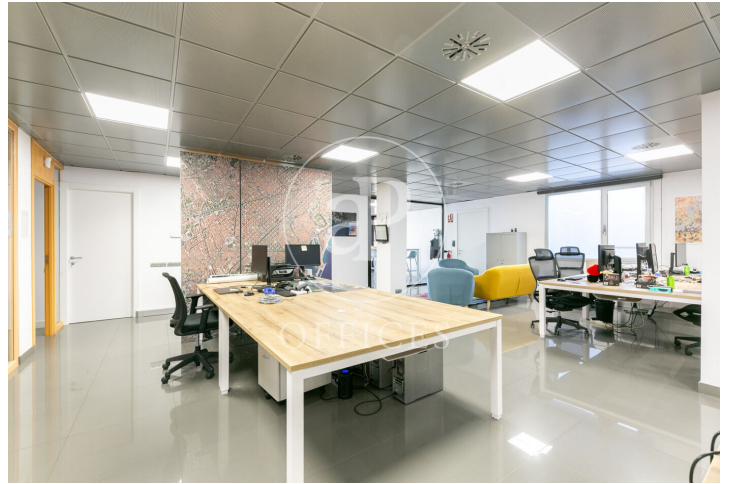

## Bureau à louer avec terrasse à Eixample Esquerra (Barcelona )

Ref. AOB2601016

Barcelone / Eixample Esquerra

- ✓ Concierge
- ✓ CLIM
- ✓ Chauffage
- ✓ Condition: Bonne
- ✓ Terrasse

6.432 € | 402 m<sup>2</sup>

Bureau de 402 m2 avec terrasse dans la région de Eixample Esquerra, Barcelona .La propriété dispose de 5 bureaux et concierge.

Los datos de cada inmueble no son parte de una oferta o contrato. No debe considerar exactos o factuales las declaraciones hechas por aProperties, verbalmente o por escrito, respecto del inmueble, el estado en que se encuentra o su valor. Las fotografías sólo muestran partes determinadas del inmueble tal y como eran en el momento que se tomaron. Las áreas, dimensiones y las distancias que se proporcionan sólo son aproximadas y deben ser comprobadas por el cliente. Las imágenes generadas por ordenador solo son una indicación de la posible apariencia del inmueble, y pueden cambiar en cualquier momento. La información respecto a un inmueble es susceptible de cambiar en cualquier momento.