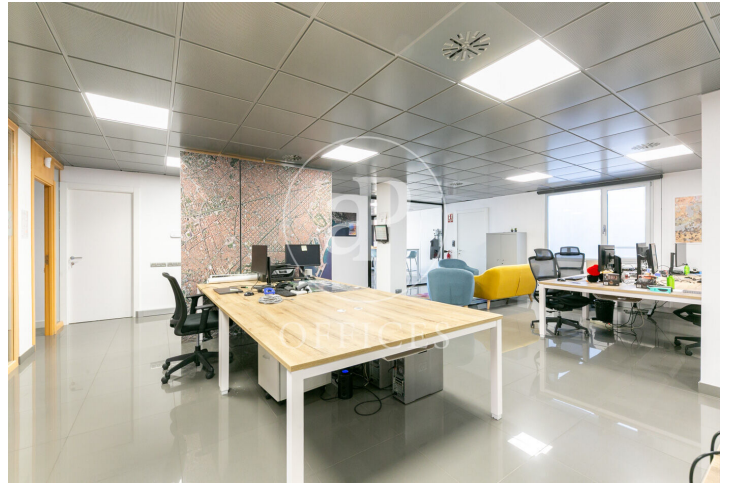

Bureau à louer avec terrasse à Eixample Esquerra (Barcelona)

Ref. AOB2601016

Barcelone / Eixample Esquerra

- ✓ Concierge
- ✓ CLIM
- ✓ Chauffage
- ✓ Condition: Bonne
- ✓ Terrasse

6.432 € | 402 m²

Bureau de 402 m2 avec terrasse dans la région de Eixample Esquerra, Barcelona .La propriété dispose de 5 bureaux et concierge.