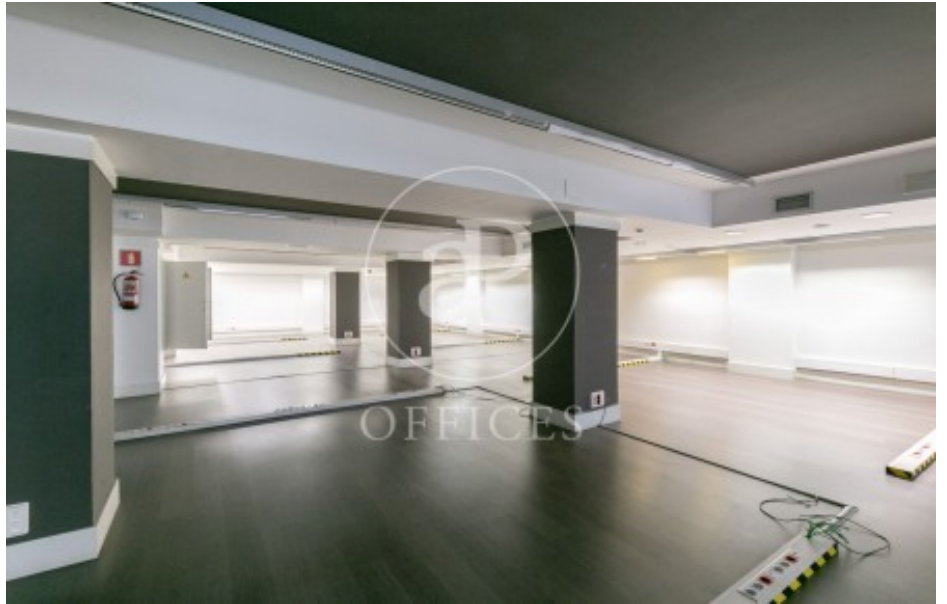

Bureau à louer avec terrasse à Eixample Esquerra (Barcelona)

Ref. AOB2603030

Barcelone / Eixample Esquerra

- ✓ Surveillance
- ✓ Concierge
- ✓ CLIM
- ✓ Chauffage
- ✓ Parking
- ✓ Condition: Bonne
- ✓ Terrasse

5.428 € | 418 m²

Bureau de 418 m2 avec terrasse dans la région de Eixample Esquerra, Barcelona .La propriété a un bureau, 1 salle de bains, place de parking, chauffage et concierge.

Los datos de cada inmueble no son parte de una oferta o contrato. No debe considerar exactos o factuales las declaraciones hechas por aProperties, verbalmente o por escrito, respecto del inmueble, el estado en que se encuentra o su valor. Las fotografías sólo muestran partes determinadas del inmueble tal y como eran en el momento que se tomaron. Las áreas, dimensiones y las distancias que se proporcionan sólo son aproximadas y deben ser comprobadas por el cliente. Las imágenes generadas por ordenador solo son una indicación de la posible apariencia del inmueble, y pueden cambiar en cualquier momento. La información respecto a un inmueble es susceptible de cambiar en cualquier momento.