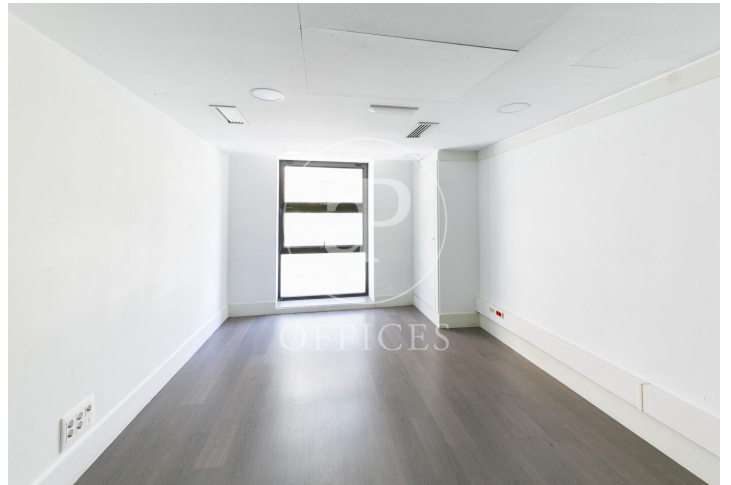

## Bureau à louer avec terrasse à Eixample Esquerra (Barcelona )

Ref. AOB2603030

Barcelone / Eixample Esquerra

- ✓ Surveillance
- ✓ Concierge
- ✓ CLIM
- ✓ Chauffage
- ✓ Parking
- ✓ Condition: Bonne
- ✓ Terrasse

5.428 € | 418 m²

Bureau de 418 m2 avec terrasse dans la région de Eixample Esquerra, Barcelona .La propriété a un bureau, 1 salle de bains, place de parking, chauffage et concierge.

Los datos de cada inmueble no son parte de una oferta o contrato. No debe considerar exactos o factuales las declaraciones hechas por aProperties, verbalmente o por escrito, respecto del inmueble, el estado en que se encuentra o su valor. Las fotografías sólo muestran partes determinadas del inmueble tal y como eran en el momento que se tomaron. Las áreas, dimensiones y las distancias que se proporcionan sólo son aproximadas y deben ser comprobadas por el cliente. Las imágenes generadas por ordenador solo son una indicación de la posible apariencia del inmueble, y pueden cambiar en cualquier momento. La información respecto a un inmueble es susceptible de cambiar en cualquier momento.