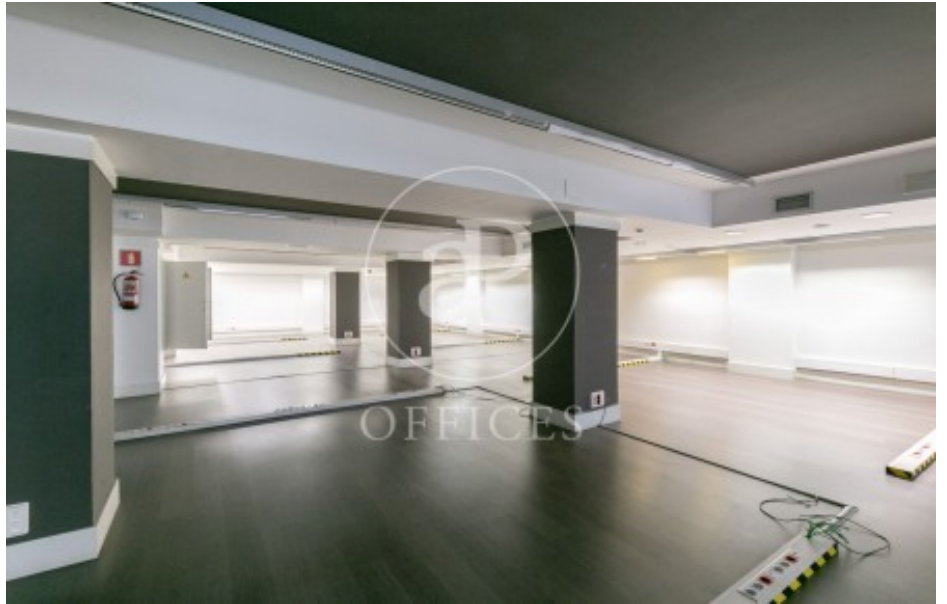

## Bureau à louer avec terrasse à Eixample Esquerra (Barcelona )

Ref. AOB2603030

Barcelone / Eixample Esquerra

- ✓ Surveillance
- ✓ Concierge
- ✓ CLIM
- ✓ Chauffage
- ✓ Parking
- ✓ Condition: Bonne
- ✓ Terrasse

5.428 € | 418 m²

Bureau de 418 m2 avec terrasse dans la région de Eixample Esquerra, Barcelona .La propriété a un bureau, 1 salle de bains, place de parking, chauffage et concierge.

Los datos de cada inmueble no son parte de una oferta o contrato. No debe considerar exactos o factuales las declaraciones hechas por aProperties, verbalmente o por escrito, respecto del inmueble, el estado en que se encuentra o su valor. Las fotografías sólo muestran partes determinadas del inmueble tal y como eran en el momento que se tomaron. Las áreas, dimensiones y las distancias que se proporcionan sólo son aproximadas y deben ser comprobadas por el cliente. Las imágenes generadas por ordenador solo son una indicación de la posible apariencia del inmueble, y pueden cambiar en cualquier momento. La información respecto a un inmueble es susceptible de cambiar en cualquier momento.