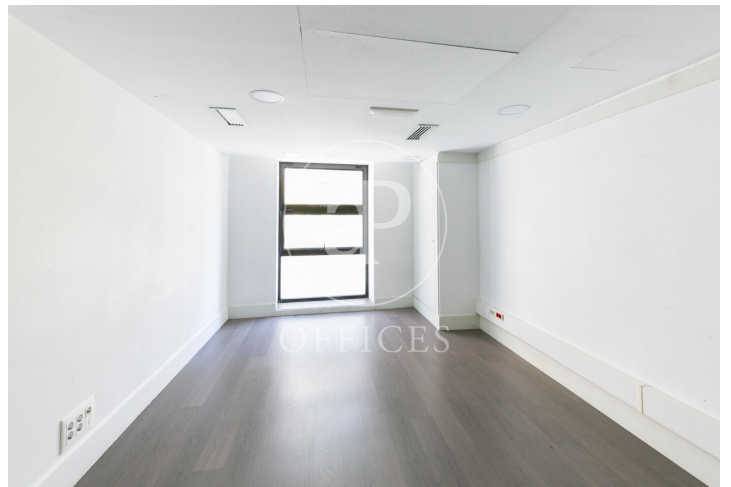

Bureau à louer avec terrasse à Eixample Esquerra (Barcelona)

Ref. AOB2603030

Barcelone / Eixample Esquerra

- ✓ Surveillance
- ✓ Concierge
- ✓ CLIM
- ✓ Chauffage
- ✓ Parking
- ✓ Condition: Bonne
- ✓ Terrasse

5.428 € | 418 m²

Bureau de 418 m² avec terrasse dans la région de Eixample Esquerra, Barcelona .La propriété a un bureau, 1 salle de bains, place de parking, chauffage et concierge.

Los datos de cada inmueble no son parte de una oferta o contrato. No debe considerar exactos o factuales las declaraciones hechas por aProperties, verbalmente o por escrito, respecto del inmueble, el estado en que se encuentra o su valor. Las fotografías sólo muestran partes determinadas del inmueble tal y como eran en el momento que se tomaron. Las áreas, dimensiones y las distancias que se proporcionan sólo son aproximadas y deben ser comprobadas por el cliente. Las imágenes generadas por ordenador solo son una indicación de la posible apariencia del inmueble, y pueden cambiar en cualquier momento. La información respecto a un inmueble es susceptible de cambiar en cualquier momento.