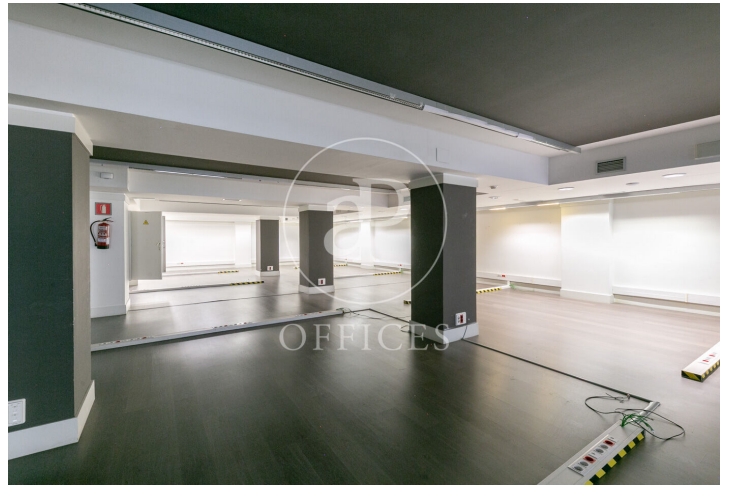

## Bureau à louer avec terrasse à Eixample Esquerra (Barcelona )

Ref. AOB2603030

Barcelone / Eixample Esquerra

- ✓ Surveillance
- ✓ Concierge
- ✓ CLIM
- ✓ Chauffage
- ✓ Parking
- ✓ Condition: Bonne
- ✓ Terrasse

5.428 € | 418 m²

Bureau de 418 m2 avec terrasse dans la région de Eixample Esquerra, Barcelona .La propriété a un bureau, 1 salle de bains, place de parking, chauffage et concierge.

Los datos de cada inmueble no son parte de una oferta o contrato. No debe considerar exactos o factuales las declaraciones hechas por aProperties, verbalmente o por escrito, respecto del inmueble, el estado en que se encuentra o su valor. Las fotografías sólo muestran partes determinadas del inmueble tal y como eran en el momento que se tomaron. Las áreas, dimensiones y las distancias que se proporcionan sólo son aproximadas y deben ser comprobadas por el cliente. Las imágenes generadas por ordenador solo son una indicación de la posible apariencia del inmueble, y pueden cambiar en cualquier momento. La información respecto a un inmueble es susceptible de cambiar en cualquier momento.