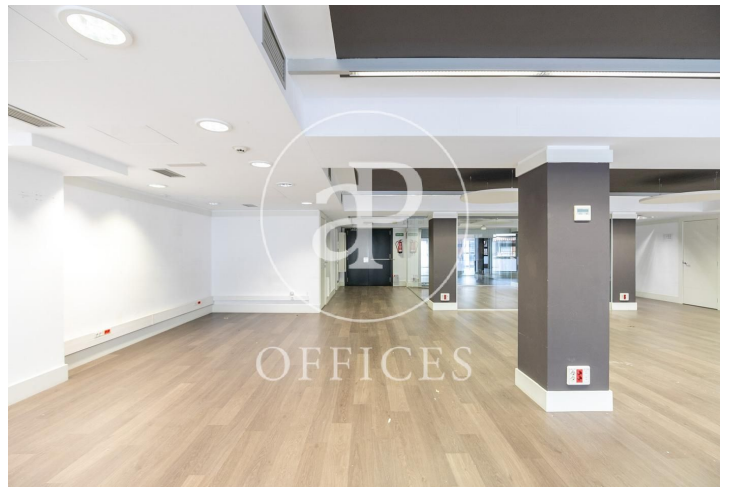

Bureau à louer à Eixample Esquerra (Barcelona)

Ref. AOB2602015

Barcelone / Eixample Esquerra

- ✓ Surveillance
- ✓ Concierge
- ✓ CLIM
- ✓ Chauffage
- ✓ Parking
- ✓ Condition: Bonne

6.128 € | 438 m²

Bureau de 438 m2 dans la région de Eixample Esquerra, Barcelona .La propriété dispose de 8 bureaux, place de parking, chauffage et concierge.