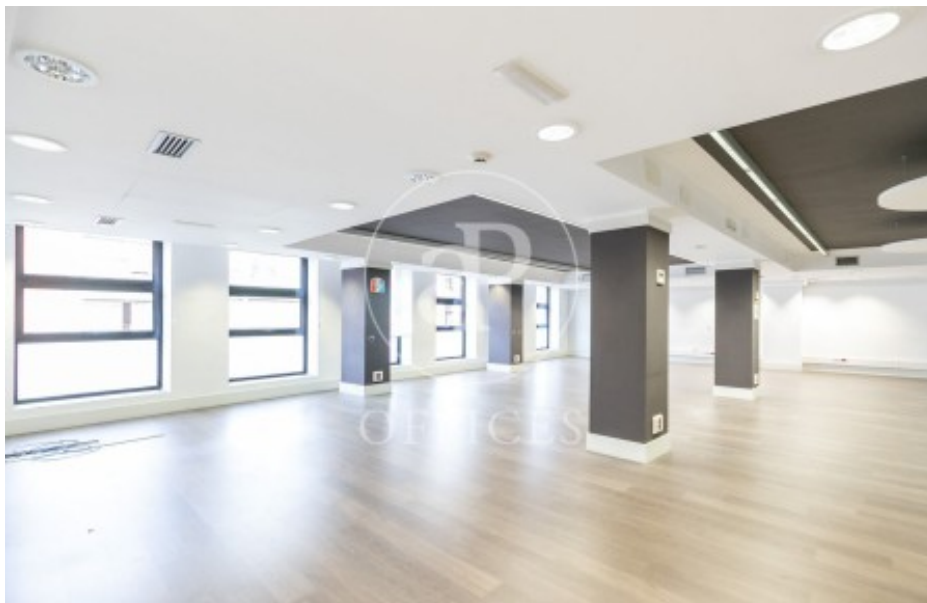

Bureau à louer avec terrasse à Eixample Esquerra (Barcelona)

Ref. AOB2507009

Barcelone / Eixample Esquerra

- ✓ Surveillance
- ✓ Concierge
- ✓ CLIM
- ✓ Chauffage
- ✓ Parking
- ✓ Condition: Très bonne
- ✓ Terrasse

6.264 € | 477 m² + 39 m² terrasse

Bureau de 477 m² avec terrasse de 39m² dans la région de Eixample Esquerra, Barcelona .La propriété dispose de 3 bureaux, place de parking, chauffage et concierge.