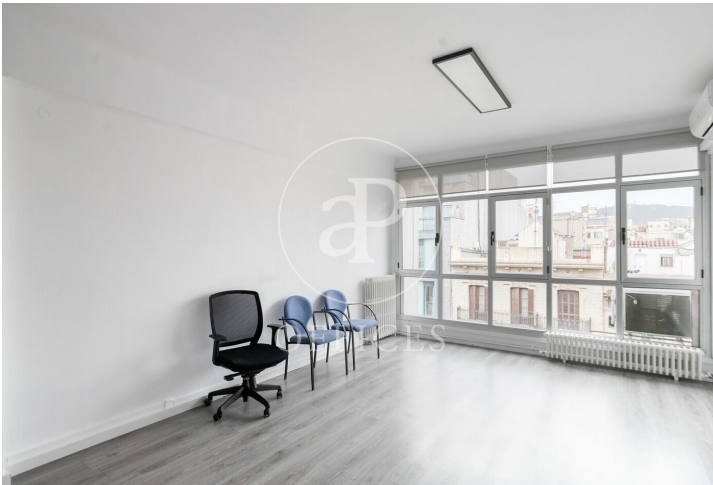

Bureau à louer à Eixample Esquerra (Barcelona)

Ref. AOB2602010

Barcelone / Eixample Esquerra

- ✓ Concierge
- ✓ CLIM
- ✓ Chauffage
- ✓ Condition: Bonne

850 € | 50 m²

Bureau de 50 m2 dans la région de Eixample Esquerra, Barcelona .La propriété dispose de 2 bureaux et concierge.