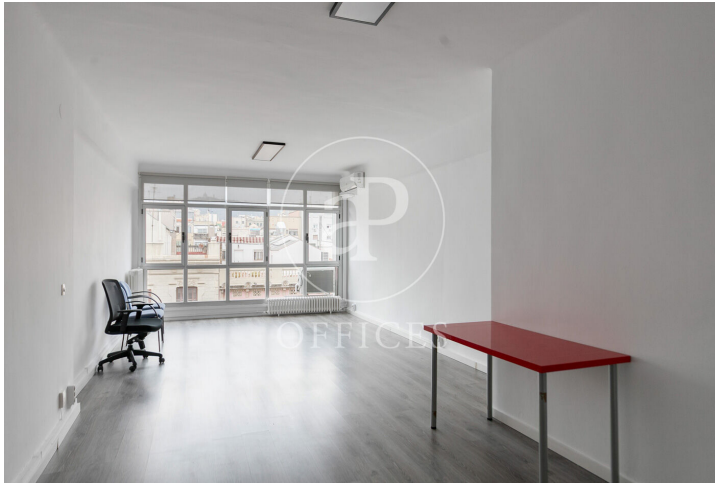

Bureau à louer à Eixample Esquerra (Barcelona)

Ref. AOB2602010

Barcelone / Eixample Esquerra

- ✓ Concierge
- ✓ CLIM
- ✓ Chauffage
- ✓ Condition: Bonne

850 € | 50 m²

Bureau de 50 m2 dans la région de Eixample Esquerra, Barcelona .La propriété dispose de 2 bureaux et concierge.