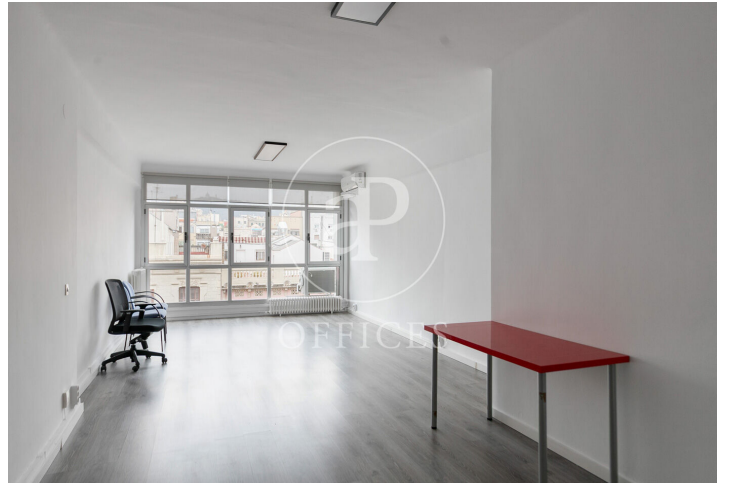

Bureau à louer à Eixample Esquerra (Barcelona)

Ref. AOB2602010

Barcelone / Eixample Esquerra

- ✓ Concierge
- ✓ CLIM
- ✓ Chauffage
- ✓ Condition: Bonne

850 € | 50 m²

Bureau de 50 m2 dans la région de Eixample Esquerra, Barcelona .La propriété dispose de 2 bureaux et concierge.