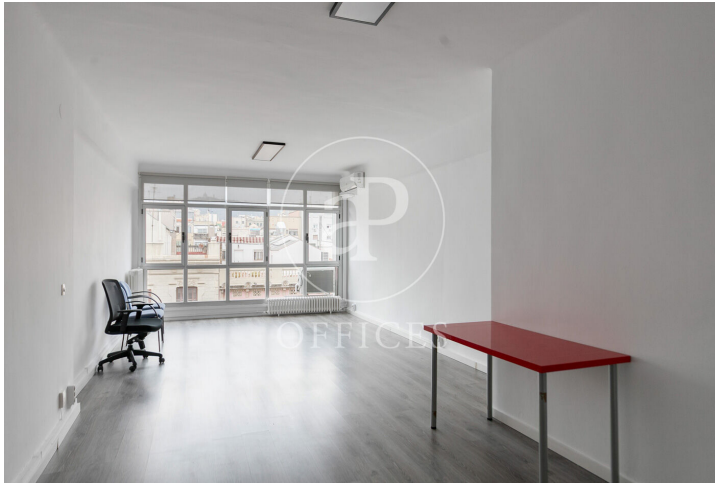

## Bureau à louer à Eixample Esquerra (Barcelona )

Ref. AOB2602010

Barcelone / Eixample Esquerra

- ✓ Concierge
- ✓ CLIM
- ✓ Chauffage
- ✓ Condition: Bonne

850 € | 50 m<sup>2</sup>

Bureau de 50 m2 dans la région de Eixample Esquerra, Barcelona .La propriété dispose de 2 bureaux et concierge.