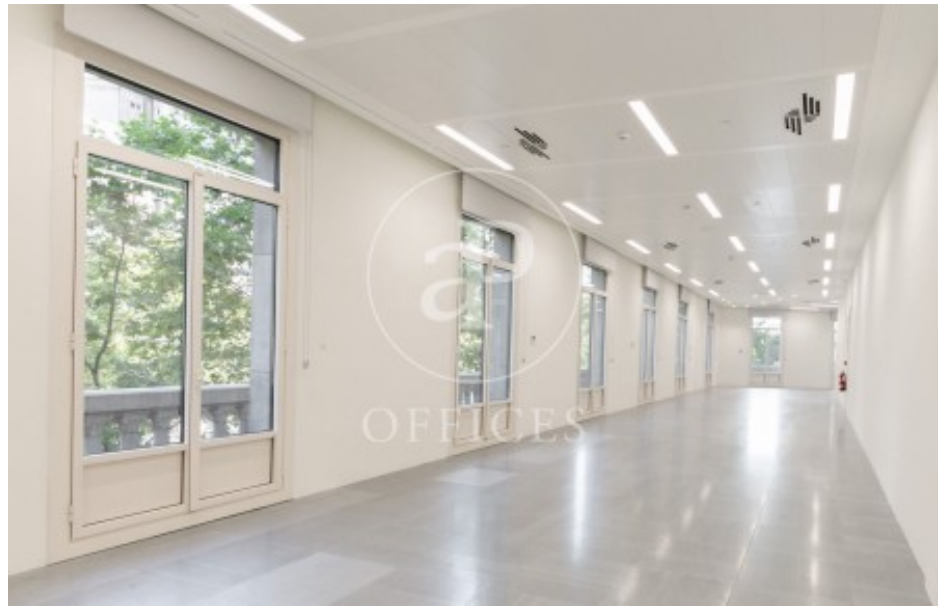

Bureau à louer à Eixample Esquerra (Barcelona )

Ref. AOB2508002

Barcelone / Eixample Esquerra

- ✓ Concierge
- ✓ CLIM
- ✓ Chauffage
- ✓ Condition: Bonne

13.260 € | 510 m²

Bureau de 510 m2 dans la région de Eixample Esquerra, Barcelona . et concierge.