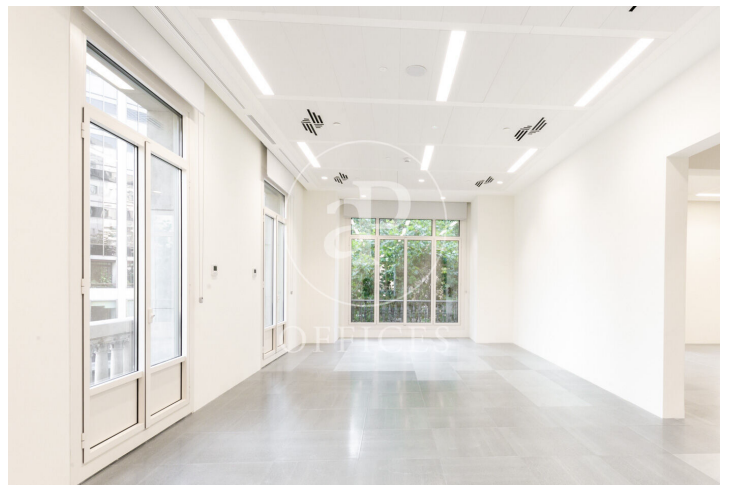

Bureau à louer à Eixample Esquerra (Barcelona)

Ref. AOB2508002

Barcelone / Eixample Esquerra

- ✓ Concierge
- ✓ CLIM
- ✓ Chauffage
- ✓ Condition: Bonne

13.260 € | 510 m²

Bureau de 510 m2 dans la région de Eixample Esquerra, Barcelona . et concierge.