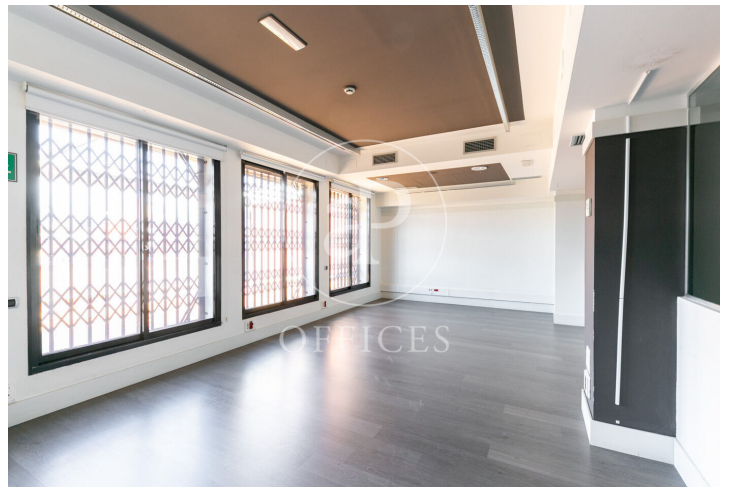

## Bureau à louer avec terrasse à Eixample Esquerra (Barcelona )

Ref. AOB2603028

Barcelone / Eixample Esquerra

- ✓ Surveillance
- ✓ Concierge
- ✓ CLIM
- ✓ Chauffage
- ✓ Parking
- ✓ Condition: Bonne
- ✓ Terrasse

10.995 € | 772 m<sup>2</sup>

Bureau de 772 m2 avec terrasse dans la région de Eixample Esquerra, Barcelona ., place de parking, chauffage et concierge.

Los datos de cada inmueble no son parte de una oferta o contrato. No debe considerar exactos o factuales las declaraciones hechas por aProperties, verbalmente o por escrito, respecto del inmueble, el estado en que se encuentra o su valor. Las fotografías sólo muestran partes determinadas del inmueble tal y como eran en el momento que se tomaron. Las áreas, dimensiones y las distancias que se proporcionan sólo son aproximadas y deben ser comprobadas por el cliente. Las imágenes generadas por ordenador solo son una indicación de la posible apariencia del inmueble, y pueden cambiar en cualquier momento. La información respecto a un inmueble es susceptible de cambiar en cualquier momento.