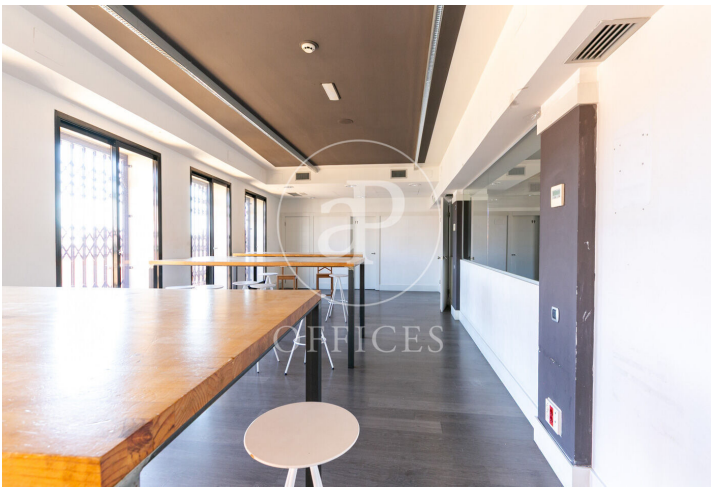

## Bureau à louer avec terrasse à Eixample Esquerra (Barcelona )

Ref. AOB2603028

Barcelone / Eixample Esquerra

- ✓ Surveillance
- ✓ Concierge
- ✓ CLIM
- ✓ Chauffage
- ✓ Parking
- ✓ Condition: Bonne
- ✓ Terrasse

10.995 € | 772 m<sup>2</sup>

Bureau de 772 m2 avec terrasse dans la région de Eixample Esquerra, Barcelona ., place de parking, chauffage et concierge.

Los datos de cada inmueble no son parte de una oferta o contrato. No debe considerar exactos o factuales las declaraciones hechas por aProperties, verbalmente o por escrito, respecto del inmueble, el estado en que se encuentra o su valor. Las fotografías sólo muestran partes determinadas del inmueble tal y como eran en el momento que se tomaron. Las áreas, dimensiones y las distancias que se proporcionan sólo son aproximadas y deben ser comprobadas por el cliente. Las imágenes generadas por ordenador solo son una indicación de la posible apariencia del inmueble, y pueden cambiar en cualquier momento. La información respecto a un inmueble es susceptible de cambiar en cualquier momento.