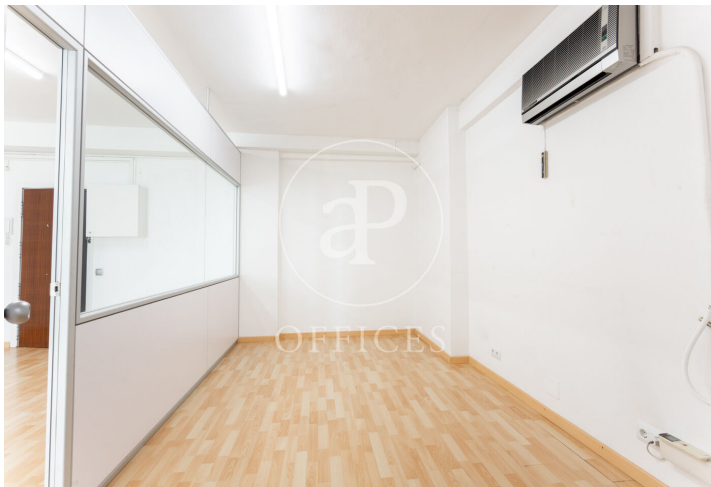

Bureau à louer à Eixample Esquerra (Barcelona)

Ref. AOB2510011

Barcelone / Eixample Esquerra

- ✓ Concierge
- ✓ CLIM
- ✓ Chauffage
- ✓ Condition: Bonne

900 € | 92 m²

Bureau de 92 m2 dans la région de Eixample Esquerra, Barcelona .La propriété a un bureau et concierge.