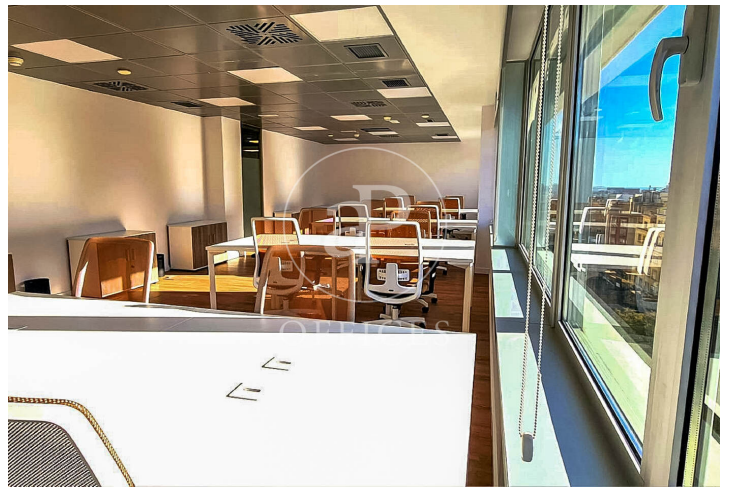

Cotravail à louer à Eixample Esquerra (Barcelona)

Ref. AOB2407003

Barcelone / Eixample Esquerra

- ✓ Surveillance
- ✓ Concierge
- ✓ CLIM
- ✓ Chauffage
- ✓ Condition: Très bonne

24.500 € | 300 m²

Cotravail de 300 m2 dans la région de Eixample Esquerra, Barcelona .La propriété a un bureau, 2 salles de bain, chauffage et concierge.