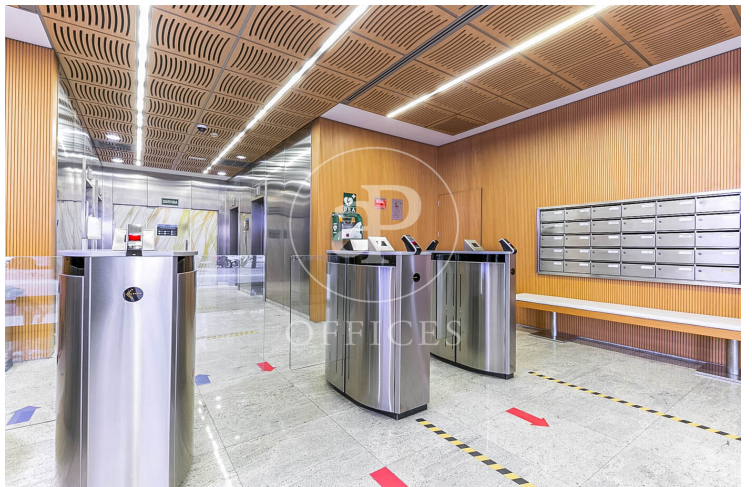

Cotravail à louer à Eixample Esquerra (Barcelona)

Ref. AOB2407003

Barcelone / Eixample Esquerra

- ✓ Surveillance
- ✓ Concierge
- ✓ CLIM
- ✓ Chauffage
- ✓ Condition: Très bonne

24.500 € | 300 m²

Cotravail de 300 m2 dans la région de Eixample Esquerra, Barcelona .La propriété a un bureau, 2 salles de bain, chauffage et concierge.