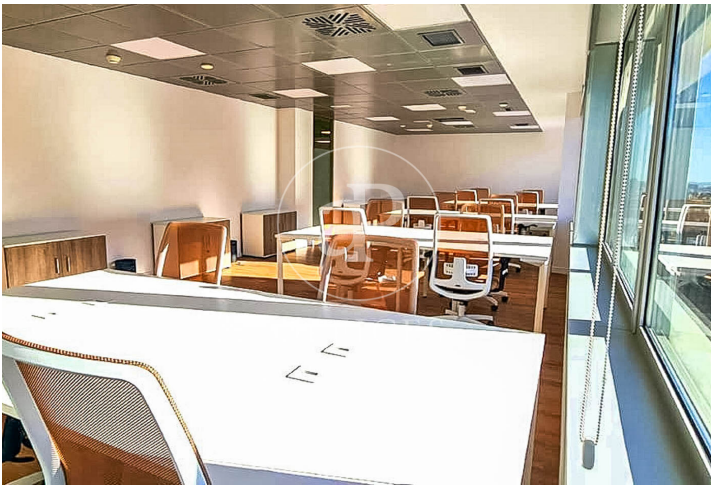

Cotravail à louer à Eixample Esquerra (Barcelona)

Ref. AOB2407003

Barcelone / Eixample Esquerra

- ✓ Surveillance
- ✓ Concierge
- ✓ CLIM
- ✓ Chauffage
- ✓ Condition: Très bonne

24.500 € | 300 m²

Cotravail de 300 m2 dans la région de Eixample Esquerra, Barcelona .La propriété a un bureau, 2 salles de bain, chauffage et concierge.