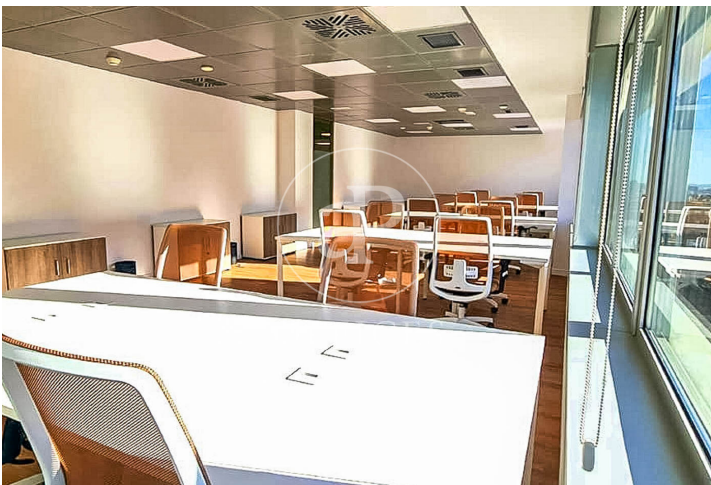

Cotravail à louer à Eixample Esquerra (Barcelona)

Ref. AOB2407003

Barcelone / Eixample Esquerra

- ✓ Surveillance
- ✓ Concierge
- ✓ CLIM
- ✓ Chauffage
- ✓ Condition: Très bonne

24.500 € | 300 m²

Cotravail de 300 m2 dans la région de Eixample Esquerra, Barcelona .La propriété a un bureau, 2 salles de bain, chauffage et concierge.