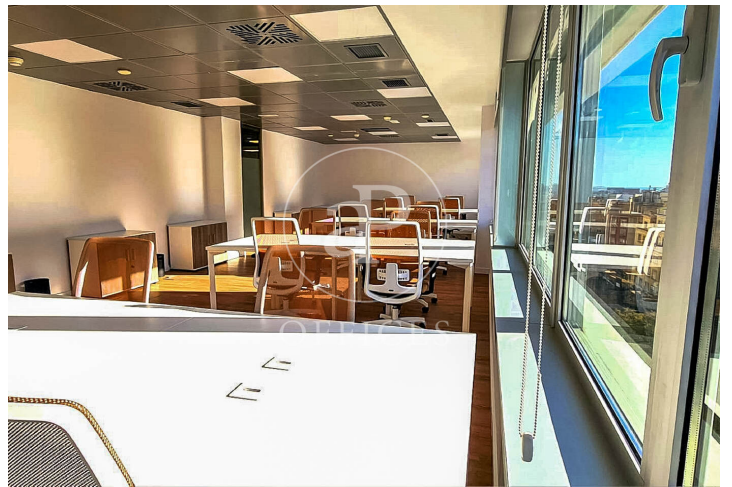

Cotravail à louer à Eixample Esquerra (Barcelona)

Ref. AOB2407003

Barcelone / Eixample Esquerra

- ✓ Surveillance
- ✓ Concierge
- ✓ CLIM
- ✓ Chauffage
- ✓ Condition: Très bonne

24.500 € | 300 m²

Cotravail de 300 m2 dans la région de Eixample Esquerra, Barcelona .La propriété a un bureau, 2 salles de bain, chauffage et concierge.