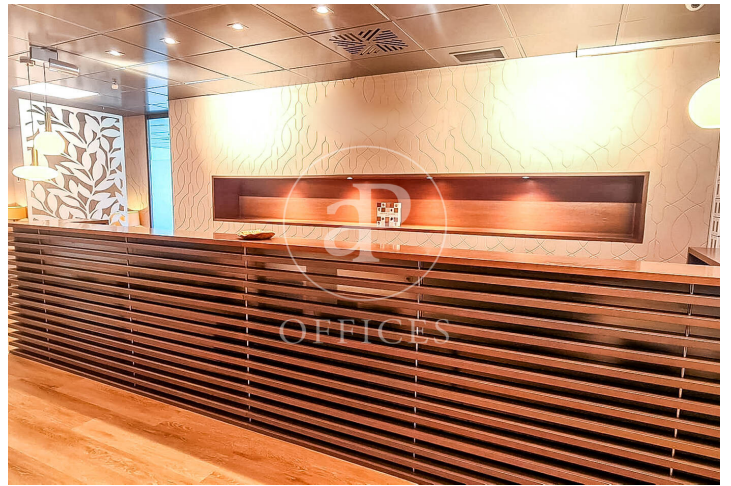

Cotravail à louer à Eixample Esquerra (Barcelona)

Ref. AOB2407003

Barcelone / Eixample Esquerra

- ✓ Surveillance
- ✓ Concierge
- ✓ CLIM
- ✓ Chauffage
- ✓ Condition: Très bonne

24.500 € | 300 m²

Cotravail de 300 m2 dans la région de Eixample Esquerra, Barcelona .La propriété a un bureau, 2 salles de bain, chauffage et concierge.