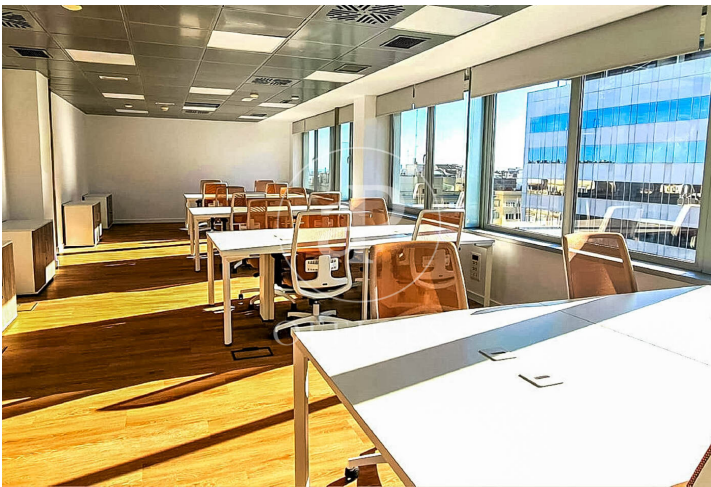

Cotravail à louer à Eixample Esquerra (Barcelona)

Ref. AOB2407003

Barcelone / Eixample Esquerra

- ✓ Surveillance
- ✓ Concierge
- ✓ CLIM
- ✓ Chauffage
- ✓ Condition: Très bonne

24.500 € | 300 m²

Cotravail de 300 m2 dans la région de Eixample Esquerra, Barcelona .La propriété a un bureau, 2 salles de bain, chauffage et concierge.