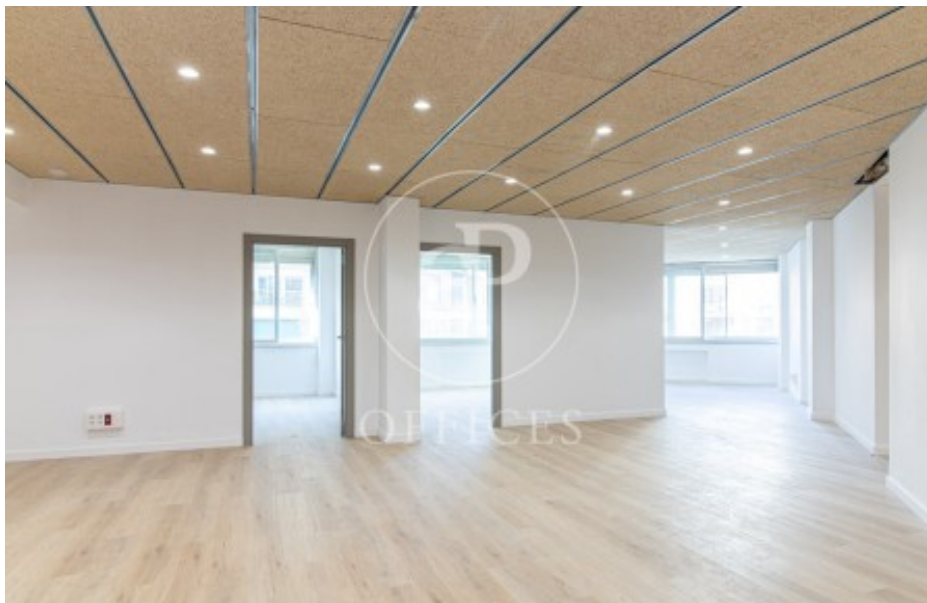

Immeuble de bureaux à louer à Eixample Esquerra (Barcelona)

Ref. AOB2310012

Barcelone / Eixample Esquerra

- ✓ Concierge
- ✓ CLIM
- ✓ Chauffage
- ✓ Condition: Bonne

Prix à partir de 1.600 € | Surface 106 m² | 1 Unité

Immeuble de bureaux de 107 m2 dans la région de Eixample Esquerra, Barcelona .La propriété dispose de 2 bureaux et concierge.

Bureaux disponibles dans ce bâtiment

Sol	Surface	Prix	Prix/m²	IBI	Charges	Disponibilité
4° C	106 m²	1.600 €	15 €/m²	Incluido	Incluido	Réservé