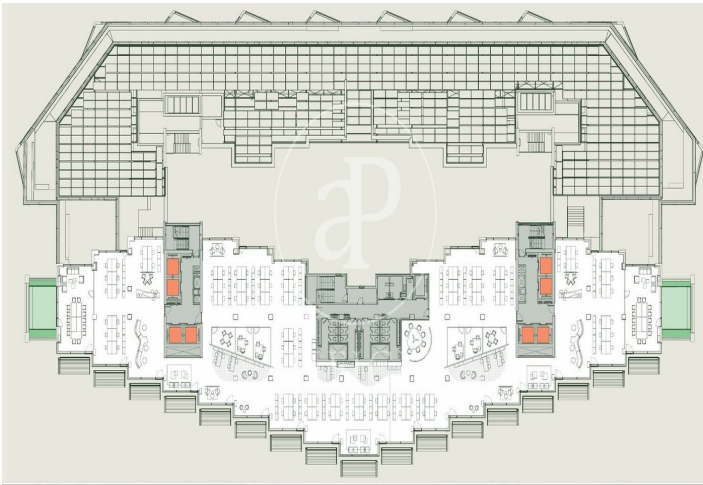

Immeuble de bureaux à louer avec terrasse à Eixample Esquerra (Barcelona)

Ref. AOB2504015

Barcelone / Eixample Esquerra

- ✓ Surveillance
- ✓ Concierge
- ✓ CLIM
- ✓ Chauffage
- ✓ Parking
- ✓ Condition: Tout neuf
- ✓ Terrasse

Prix à partir de 39.104 € | Surface 1447 m² - 1504 m² | 2 Unités

Immeuble de bureaux nouveau de 3408 m2 avec terrasse dans la région de Eixample Esquerra, Barcelona .La propriété a un bureau, place de parking, chauffage et concierge.

Bureaux disponibles dans ce bâtiment

Sol	Surface	Prix	Prix/m ²	IBI	Charges	Disponibilité
1°	1.504 m ²	39.104 €	26 €/m ²	a consultar	5,50€/m2/mes	Immédiat
4°	1.447 m ²	41.982 €	29 €/m ²	a consultar	5,50€/m2/mes	Immédiat