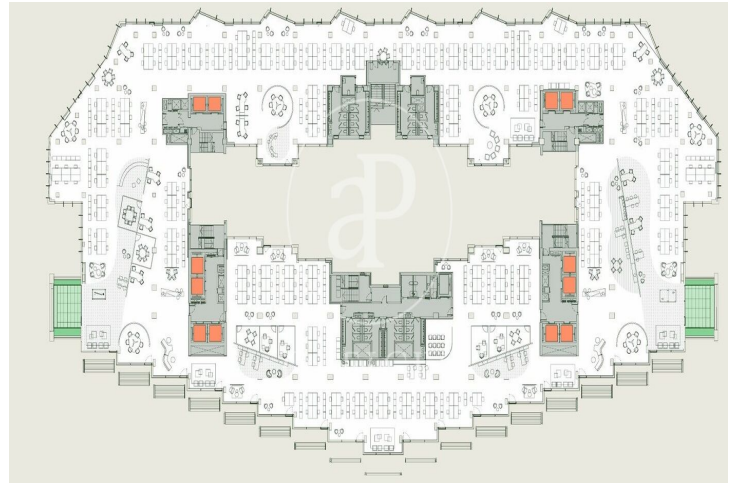

Immeuble de bureaux à louer avec terrasse à Eixample Esquerra (Barcelona)

Ref. AOB2504015

Barcelone / Eixample Esquerra

- ✓ Surveillance
- ✓ Concierge
- ✓ CLIM
- ✓ Chauffage
- ✓ Parking
- ✓ Condition: Tout neuf
- ✓ Terrasse

Prix à partir de 39.104 € | Surface 1447 m² - 1504 m² | 2 Unités

Immeuble de bureaux nouveau de 3408 m2 avec terrasse dans la région de Eixample Esquerra, Barcelona .La propriété a un bureau, place de parking, chauffage et concierge.

Bureaux disponibles dans ce bâtiment

Sol	Surface	Prix	Prix/m ²	IBI	Charges	Disponibilité
1°	1.504 m ²	39.104 €	26 €/m ²	a consultar	5,50€/m2/mes	Immédiat
4°	1.447 m ²	41.982 €	29 €/m ²	a consultar	5,50€/m2/mes	Immédiat