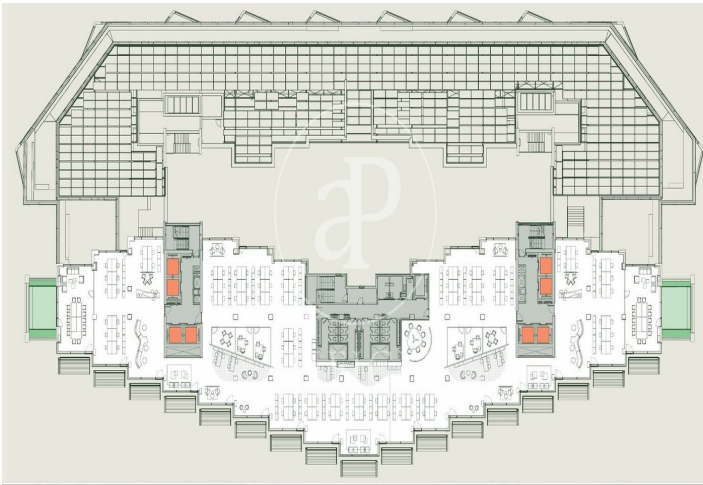

Immeuble de bureaux à louer avec terrasse à Eixample Esquerra  
(Barcelona )

Ref. AOB2504015

Barcelone / Eixample Esquerra

- ✓ Surveillance
- ✓ Concierge
- ✓ CLIM
- ✓ Chauffage
- ✓ Parking
- ✓ Condition: Tout neuf
- ✓ Terrasse

Prix à partir de 39.104 € | Surface 1447 m<sup>2</sup> - 1504 m<sup>2</sup> | 2 Unités

Immeuble de bureaux nouveau de 3408 m2 avec terrasse dans la région de Eixample Esquerra, Barcelona .La propriété a un bureau, place de parking, chauffage et concierge.

Bureaux disponibles dans ce bâtiment

Sol	Surface	Prix	Prix/m <sup>2</sup>	IBI	Charges	Disponibilité
1°	1.504 m <sup>2</sup>	39.104 €	26 €/m <sup>2</sup>	a consultar	5,50€/m2/mes	Immédiat
4°	1.447 m <sup>2</sup>	41.982 €	29 €/m <sup>2</sup>	a consultar	5,50€/m2/mes	Immédiat