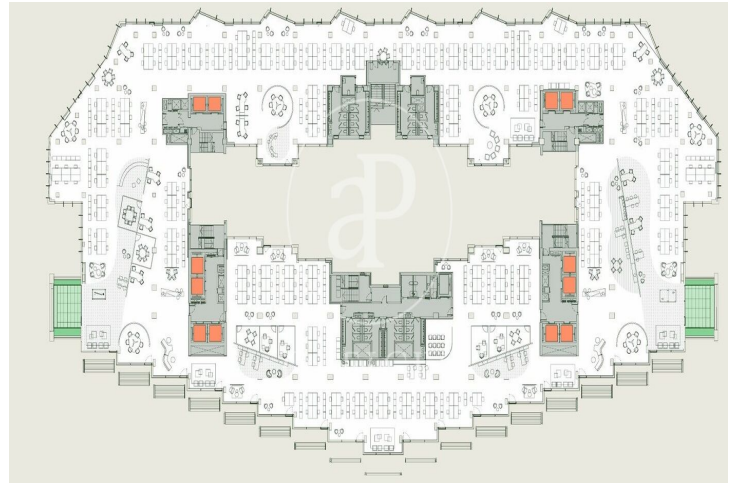

Immeuble de bureaux à louer avec terrasse à Eixample Esquerra  
(Barcelona )

Ref. AOB2504015

Barcelone / Eixample Esquerra

- ✓ Surveillance
- ✓ Concierge
- ✓ CLIM
- ✓ Chauffage
- ✓ Parking
- ✓ Condition: Tout neuf
- ✓ Terrasse

Prix à partir de 39.104 € | Surface 1447 m<sup>2</sup> - 1504 m<sup>2</sup> | 2 Unités

Immeuble de bureaux nouveau de 3408 m2 avec terrasse dans la région de Eixample Esquerra, Barcelona .La propriété a un bureau, place de parking, chauffage et concierge.

Bureaux disponibles dans ce bâtiment

Sol	Surface	Prix	Prix/m <sup>2</sup>	IBI	Charges	Disponibilité
1°	1.504 m <sup>2</sup>	39.104 €	26 €/m <sup>2</sup>	a consultar	5,50€/m2/mes	Immédiat
4°	1.447 m <sup>2</sup>	41.982 €	29 €/m <sup>2</sup>	a consultar	5,50€/m2/mes	Immédiat