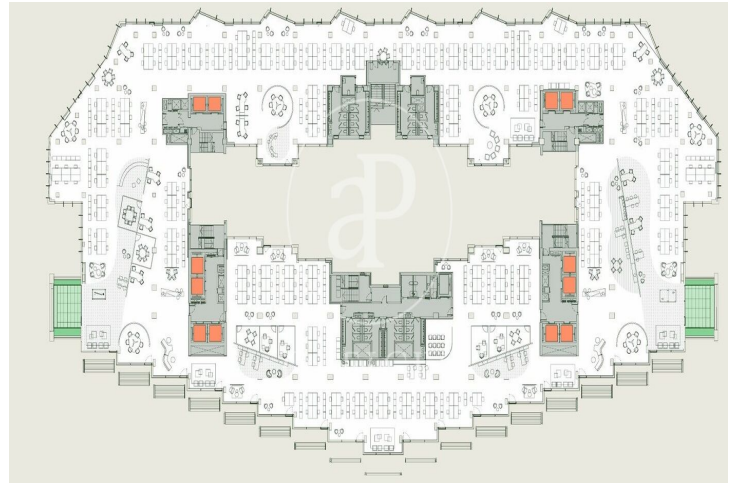

Immeuble de bureaux à louer avec terrasse à Eixample Esquerra (Barcelona)

Ref. AOB2504015

Barcelone / Eixample Esquerra

- ✓ Surveillance
- ✓ Concierge
- ✓ CLIM
- ✓ Chauffage
- ✓ Parking
- ✓ Condition: Tout neuf
- ✓ Terrasse

Prix a partir de 39.104 € | Surface 1447 m² - 1504 m² | 2 Unités

Immeuble de bureaux nouveau de 3408 m2 avec terrasse dans la région de Eixample Esquerra, Barcelona .La propriété a un bureau, place de parking, chauffage et concierge.

Bureaux disponibles dans ce bâtiment

Sol	Surface	Prix	Prix/m ²	IBI	Charges	Disponibilité
1°	1.504 m ²	39.104 €	26 €/m ²	a consultar	5,50€/m2/mes	Immédiat
4°	1.447 m ²	41.982 €	29 €/m ²	a consultar	5,50€/m2/mes	Immédiat