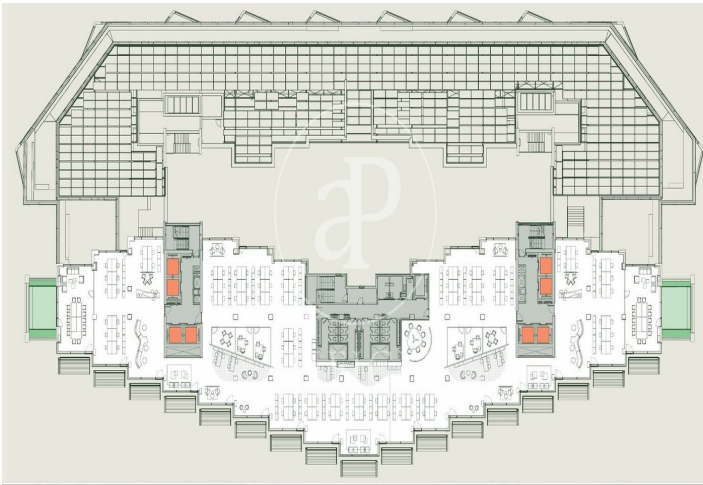

Immeuble de bureaux à louer avec terrasse à Eixample Esquerra (Barcelona)

Ref. AOB2504015

Barcelone / Eixample Esquerra

- ✓ Surveillance
- ✓ Concierge
- ✓ CLIM
- ✓ Chauffage
- ✓ Parking
- ✓ Condition: Tout neuf
- ✓ Terrasse

Prix a partir de 39.104 € | Surface 1447 m² - 1504 m² | 2 Unités

Immeuble de bureaux nouveau de 3408 m2 avec terrasse dans la région de Eixample Esquerra, Barcelona .La propriété a un bureau, place de parking, chauffage et concierge.

Bureaux disponibles dans ce bâtiment

Sol	Surface	Prix	Prix/m ²	IBI	Charges	Disponibilité
1°	1.504 m ²	39.104 €	26 €/m ²	a consultar	5,50€/m2/mes	Immédiat
4°	1.447 m ²	41.982 €	29 €/m ²	a consultar	5,50€/m2/mes	Immédiat