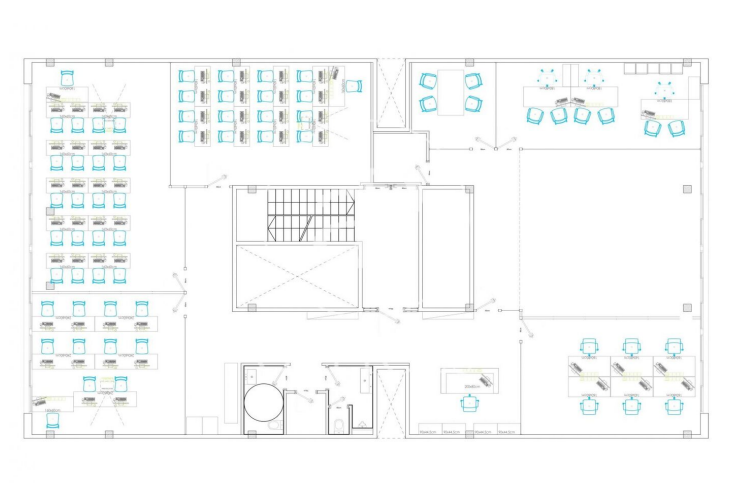

Bureau à louer à El Fort Pienc (Barcelona)

Ref. AOB2206002

Barcelone / El Fort Pienc

- ✓ Concierge
- ✓ CLIM
- ✓ Chauffage
- ✓ Parking
- ✓ Condition: Très bonne

4.500 € | 410 m²

Bureau de 410 m2 dans la région de El Fort Pienc , Barcelona .La propriété dispose de 6 bureaux, 4 places de parking et concierge.