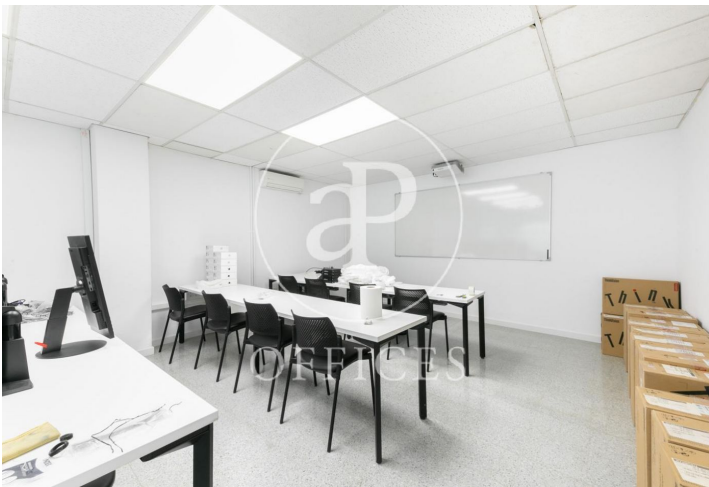

Bureau à louer à El Fort Pienc (Barcelona)

Ref. AOB2206002

Barcelone / El Fort Pienc

- ✓ Concierge
- ✓ CLIM
- ✓ Chauffage
- ✓ Parking
- ✓ Condition: Très bonne

4.500 € | 410 m²

Bureau de 410 m2 dans la région de El Fort Pienc , Barcelona .La propriété dispose de 6 bureaux, 4 places de parking et concierge.