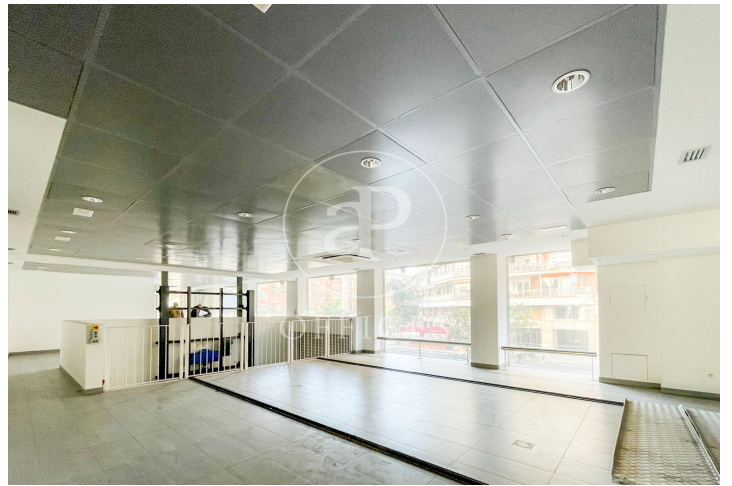

Bureau à louer à El Fort Pienc (Barcelona)

Ref. AOB2405019

Barcelone / El Fort Pienc

- ✓ CLIM
- ✓ Chauffage
- ✓ Condition: Bonne

16.000 € | 660 m²

Bureau de 660 m2 dans la région de El Fort Pienc , Barcelona .La propriété a un bureau et 4 salles de bain.