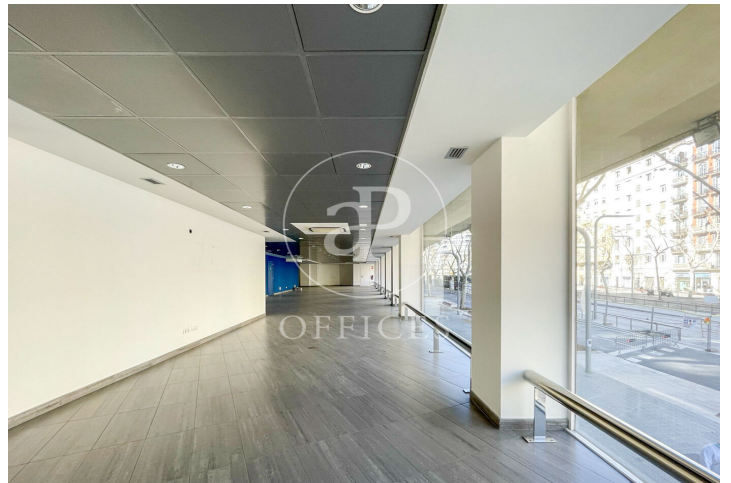

Bureau à louer à El Fort Pienc (Barcelona)

Ref. AOB2405019

Barcelone / El Fort Pienc

- ✓ CLIM
- ✓ Chauffage
- ✓ Condition: Bonne

16.000 € | 660 m²

Bureau de 660 m2 dans la région de El Fort Pienc , Barcelona .La propriété a un bureau et 4 salles de bain.