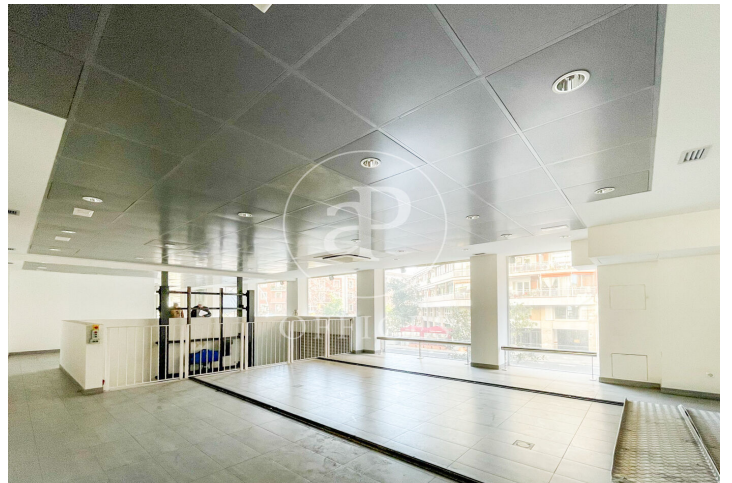

Bureau à louer à El Fort Pienc (Barcelona)

Ref. AOB2405019

Barcelone / El Fort Pienc

- ✓ CLIM
- ✓ Chauffage
- ✓ Condition: Bonne

16.000 € | 660 m²

Bureau de 660 m2 dans la région de El Fort Pienc , Barcelona .La propriété a un bureau et 4 salles de bain.