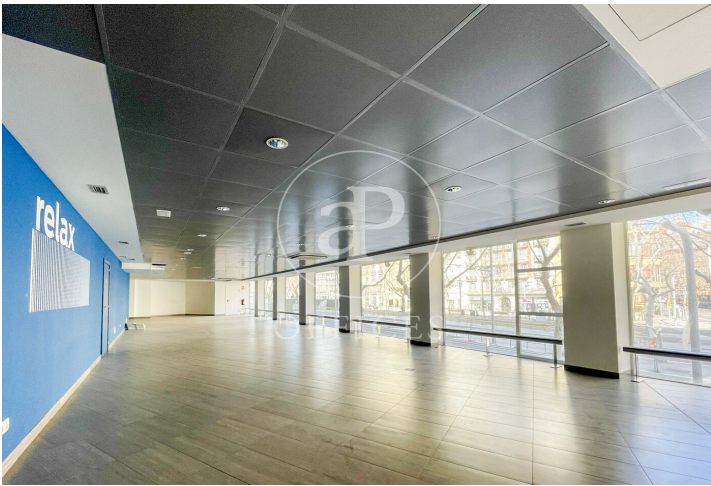

Bureau à louer à El Fort Pienc (Barcelona)

Ref. AOB2405019

Barcelone / El Fort Pienc

- ✓ CLIM
- ✓ Chauffage
- ✓ Condition: Bonne

16.000 € | 660 m²

Bureau de 660 m2 dans la région de El Fort Pienc , Barcelona .La propriété a un bureau et 4 salles de bain.