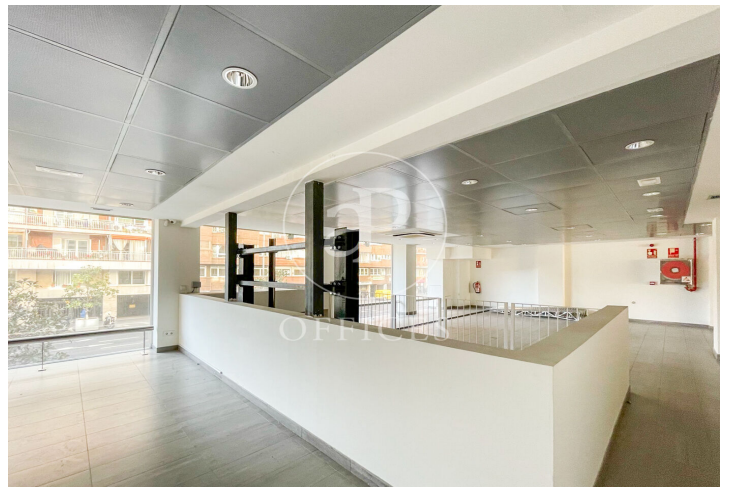

Bureau à louer à El Fort Pienc (Barcelona)

Ref. AOB2405019

Barcelone / El Fort Pienc

- ✓ CLIM
- ✓ Chauffage
- ✓ Condition: Bonne

16.000 € | 660 m²

Bureau de 660 m2 dans la région de El Fort Pienc , Barcelona .La propriété a un bureau et 4 salles de bain.