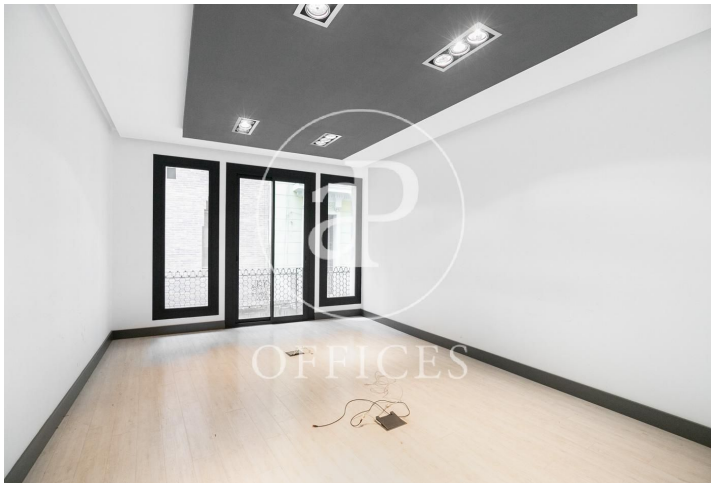

Bureau à louer à Gracia (Barcelona)

Ref. AOB2111013

Barcelone / Gracia

- ✓ CLIM
- ✓ Chauffage
- ✓ Condition: Très bonne

18.000 € | 1,145 m²

Bureau de 1145 m2 dans la région de Gracia et Barcelona .La propriété a un bureau.