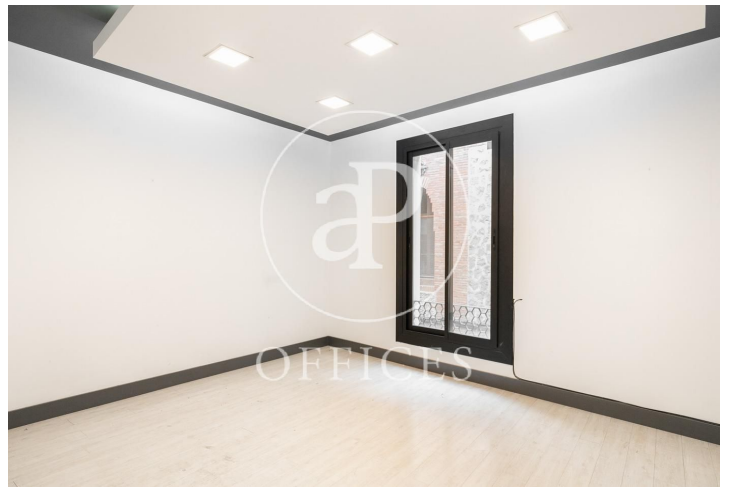

Bureau à louer à Gracia (Barcelona)

Ref. AOB2111013

Barcelone / Gracia

- ✓ CLIM
- ✓ Chauffage
- ✓ Condition: Très bonne

18.000 € | 1,145 m²

Bureau de 1145 m2 dans la région de Gracia et Barcelona .La propriété a un bureau.