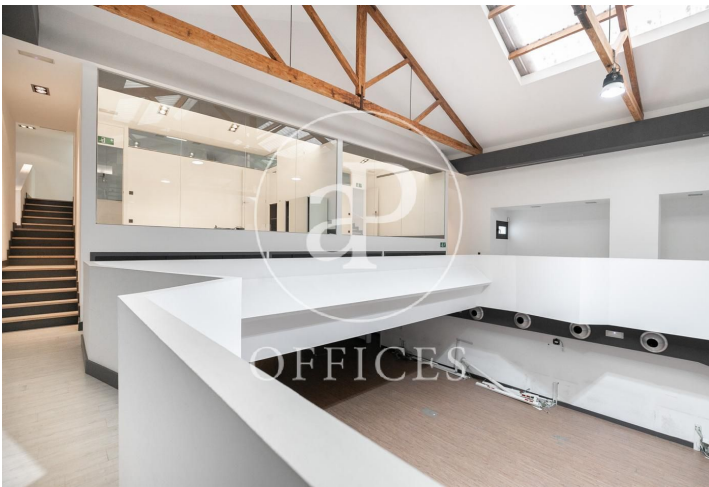

Bureau à louer à Gracia (Barcelona)

Ref. AOB2111013

Barcelone / Gracia

- ✓ CLIM
- ✓ Chauffage
- ✓ Condition: Très bonne

18.000 € | 1,145 m²

Bureau de 1145 m2 dans la région de Gracia et Barcelona .La propriété a un bureau.