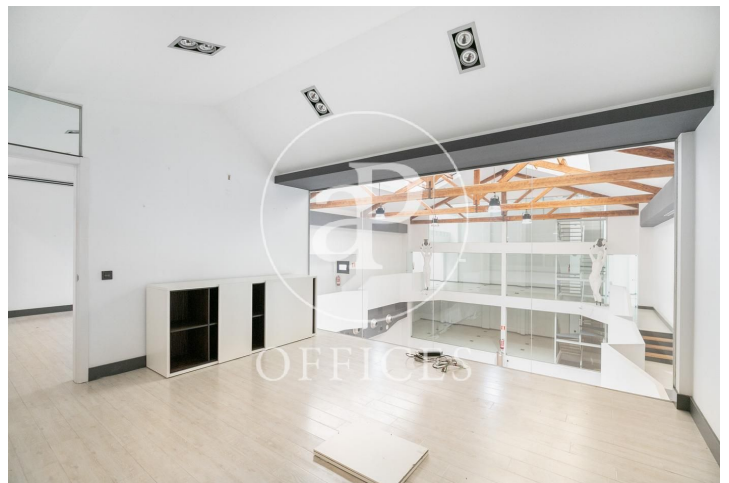

Bureau à louer à Gracia (Barcelona)

Ref. AOB2111013

Barcelone / Gracia

- ✓ CLIM
- ✓ Chauffage
- ✓ Condition: Très bonne

18.000 € | 1,145 m²

Bureau de 1145 m2 dans la région de Gracia et Barcelona .La propriété a un bureau.