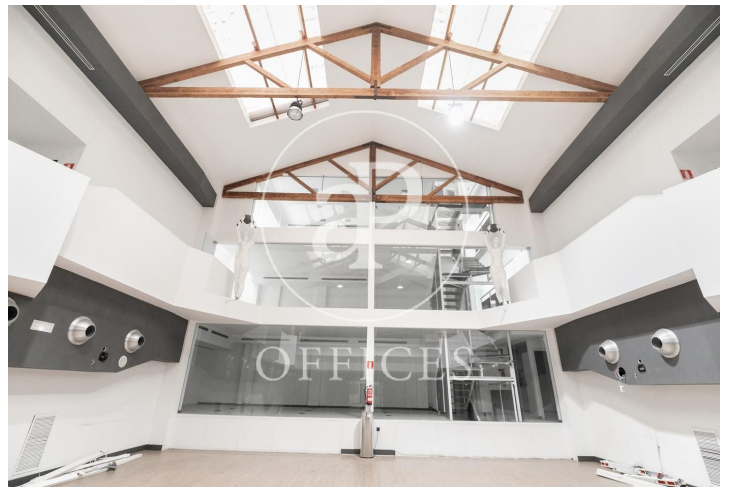

Bureau à louer à Gracia (Barcelona)

Ref. AOB2111013

Barcelone / Gracia

- ✓ CLIM
- ✓ Chauffage
- ✓ Condition: Très bonne

18.000 € | 1,145 m²

Bureau de 1145 m2 dans la région de Gracia et Barcelona .La propriété a un bureau.