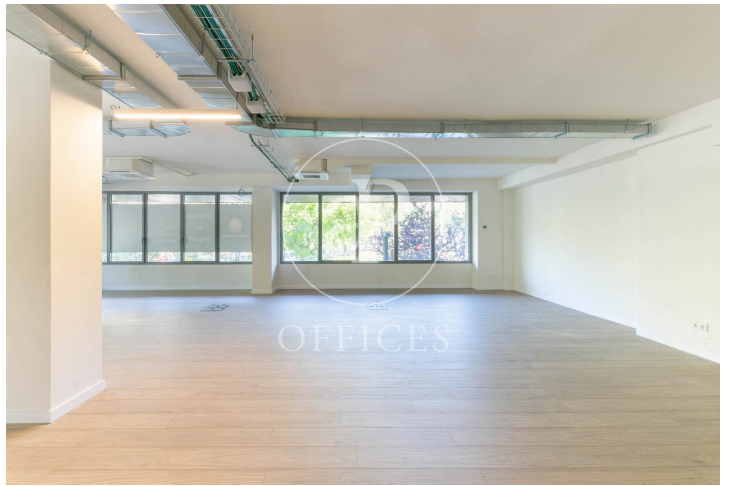

Bureau à louer à Gracia (Barcelona)

Ref. AOB2506001

Barcelone / Gracia

- ✓ Concierge
- ✓ CLIM
- ✓ Chauffage
- ✓ Condition: Bonne

5.370 € | 412 m²

Bureau de 412 m2 dans la région de Gracia, Barcelona . et concierge.