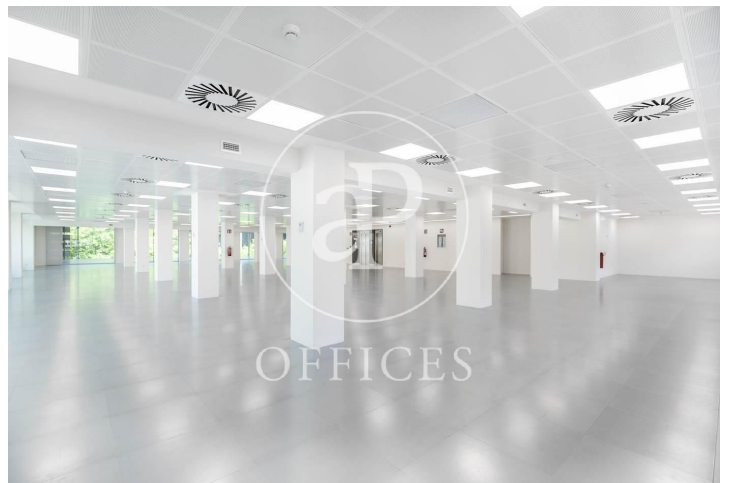

Bureau à louer à Gracia (Barcelona)

Ref. AOB2107016

Barcelone / Gracia

- ✓ Concierge
- ✓ CLIM
- ✓ Chauffage
- ✓ Condition: Très bonne

16.125 € | 645 m²

Bureau de 645 m2 dans la région de Gracia, Barcelona .La propriété a un bureau et concierge.