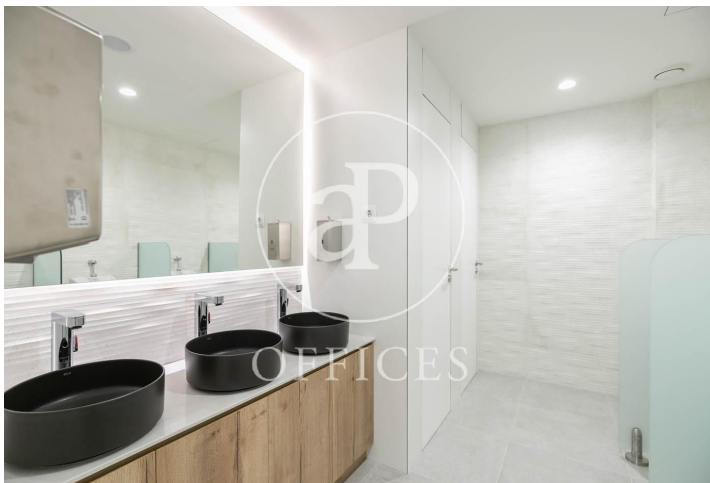

Bureau à louer à Gracia (Barcelona)

Ref. AOB2107016

Barcelone / Gracia

- ✓ Concierge
- ✓ CLIM
- ✓ Chauffage
- ✓ Condition: Très bonne

16.125 € | 645 m²

Bureau de 645 m2 dans la région de Gracia, Barcelona .La propriété a un bureau et concierge.