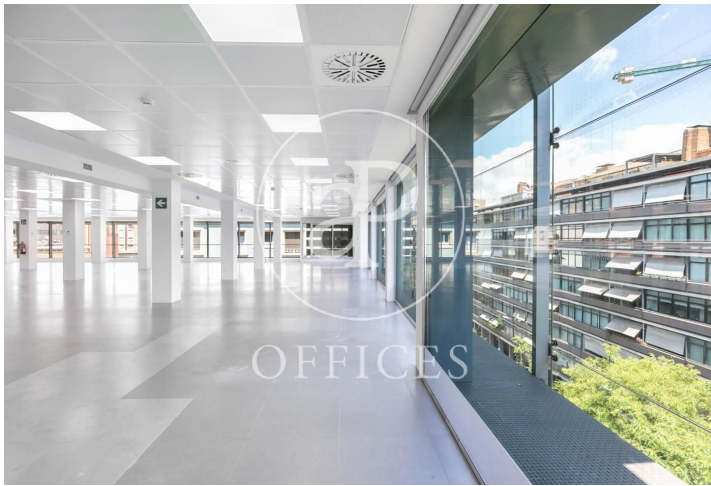

Bureau à louer à Gracia (Barcelona)

Ref. AOB2107015

Barcelone / Gracia

- ✓ Concierge
- ✓ CLIM
- ✓ Chauffage
- ✓ Condition: Très bonne

15.410 € | 670 m²

Bureau de 670 m2 dans la région de Gracia, Barcelona .La propriété a un bureau et concierge.