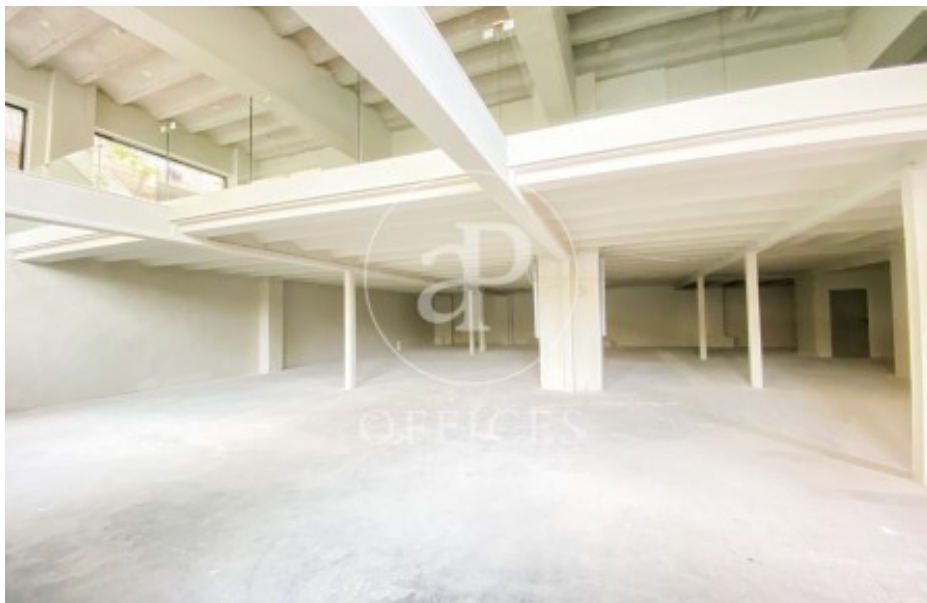

Bureau à louer avec terrasse à Horta - Guinardó (Barcelona)

Ref. AOB2504017

Barcelone / Horta - Guinardó

- ✓ Concierge
- ✓ CLIM
- ✓ Chauffage
- ✓ Parking
- ✓ Condition: Bonne
- ✓ Terrasse

Consulter le prix | 802 m²

Bureau de 802 m2 avec terrasse dans la région de Horta - Guinardó, Barcelona ., 1 salle de bains, place de parking et concierge.

Los datos de cada inmueble no son parte de una oferta o contrato. No debe considerar exactos o factuales las declaraciones hechas por aProperties, verbalmente o por escrito, respecto del inmueble, el estado en que se encuentra o su valor. Las fotografías sólo muestran partes determinadas del inmueble tal y como eran en el momento que se tomaron. Las áreas, dimensiones y las distancias que se proporcionan sólo son aproximadas y deben ser comprobadas por el cliente. Las imágenes generadas por ordenador solo son una indicación de la posible apariencia del inmueble, y pueden cambiar en cualquier momento. La información respecto a un inmueble es susceptible de cambiar en cualquier momento.