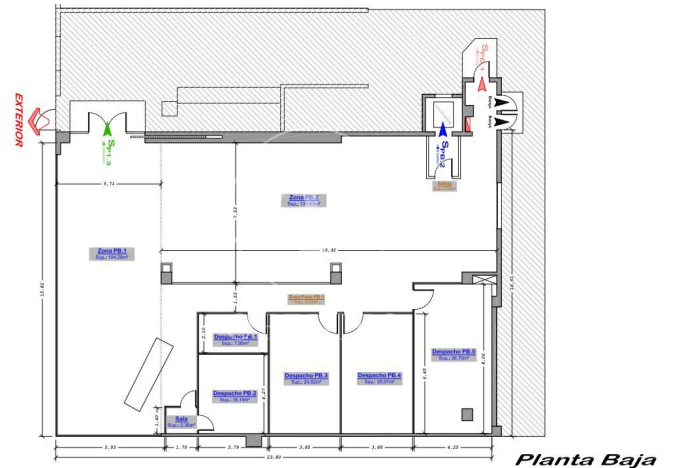

Bureau de 376 m2 dans la région de L'Hospitalet - Pl. Europa, Barcelona .La propriété a un bureau, chauffage et concierge.

Los datos de cada inmueble no son parte de una oferta o contrato. No debe considerar exactos o factuales las declaraciones hechas por aProperties, verbalmente o por escrito, respecto del inmueble, el estado en que se encuentra o su valor. Las fotografías sólo muestran partes determinadas del inmueble tal y como eran en el momento que se tomaron. Las áreas, dimensiones y las distancias que se proporcionan sólo son aproximadas y deben ser comprobadas por el cliente. Las imágenes generadas por ordenador solo son una indicación de la posible apariencia del inmueble, y pueden cambiar en cualquier momento. La información respecto a un inmueble es susceptible de cambiar en cualquier momento.