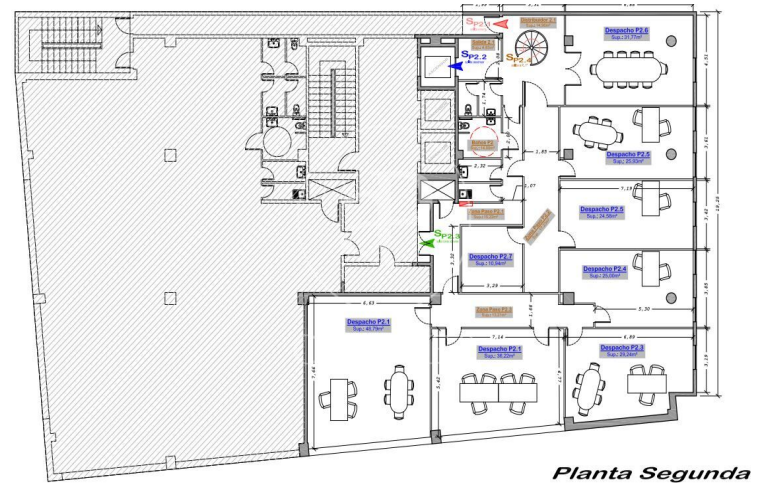

Bureau à louer à L'Hospitalet - Pl. Europa (Barcelona)

Ref. AOB2301009

Barcelone ville / L'Hospitalet - Pl. Europa

- ✓ Concierge
- ✓ CLIM
- ✓ Chauffage
- ✓ Condition: Bonne

3.600 € | 288 m²

Bureau de 288 m2 dans la région de L'Hospitalet - Pl. Europa, Barcelona .La propriété a un bureau et concierge.

Planta Segunda

Los datos de cada inmueble no son parte de una oferta o contrato. No debe considerar exactos o factuales las declaraciones hechas por aProperties, verbalmente o por escrito, respecto del inmueble, el estado en que se encuentra o su valor. Las fotografías sólo muestran partes determinadas del inmueble tal y como eran en el momento que se tomaron. Las áreas, dimensiones y las distancias que se proporcionan sólo son aproximadas y deben ser comprobadas por el cliente. Las imágenes generadas por ordenador solo son una indicación de la posible apariencia del inmueble, y pueden cambiar en cualquier momento. La información respecto a un inmueble es susceptible de cambiar en cualquier momento.