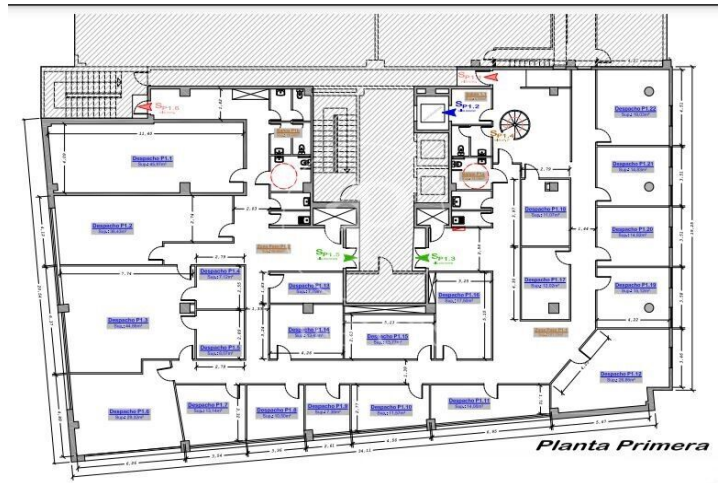

Bureau de 698 m2 dans la région de L'Hospitalet - Pl. Europa, Barcelona .La propriété a un bureau, 5 salles de bain, chauffage et concierge.

Los datos de cada inmueble no son parte de una oferta o contrato. No debe considerar exactos o factuales las declaraciones hechas por aProperties, verbalmente o por escrito, respecto del inmueble, el estado en que se encuentra o su valor. Las fotografías sólo muestran partes determinadas del inmueble tal y como eran en el momento que se tomaron. Las áreas, dimensiones y las distancias que se proporcionan sólo son aproximadas y deben ser comprobadas por el cliente. Las imágenes generadas por ordenador solo son una indicación de la posible apariencia del inmueble, y pueden cambiar en cualquier momento. La información respecto a un inmueble es susceptible de cambiar en cualquier momento.