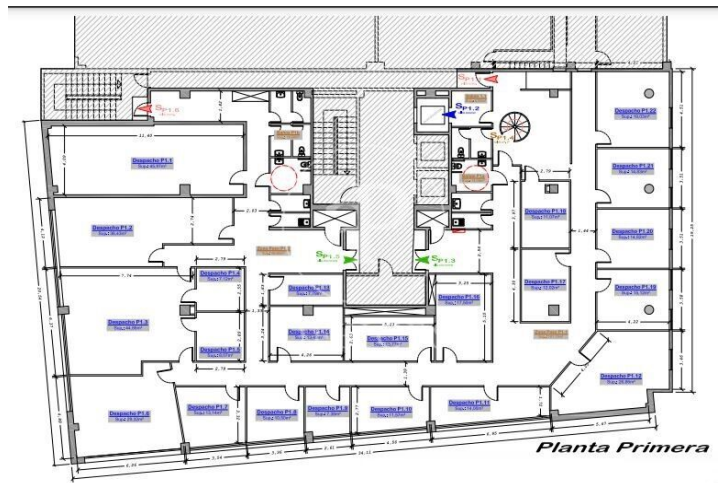

Bureau de 698 m2 dans la région de L'Hospitalet - Pl. Europa, Barcelona .La propriété a un bureau, 5 salles de bain, chauffage et concierge.

Los datos de cada inmueble no son parte de una oferta o contrato. No debe considerar exactos o factuales las declaraciones hechas por aProperties, verbalmente o por escrito, respecto del inmueble, el estado en que se encuentra o su valor. Las fotografías sólo muestran partes determinadas del inmueble tal y como eran en el momento que se tomaron. Las áreas, dimensiones y las distancias que se proporcionan sólo son aproximadas y deben ser comprobadas por el cliente. Las imágenes generadas por ordenador solo son una indicación de la posible apariencia del inmueble, y pueden cambiar en cualquier momento. La información respecto a un inmueble es susceptible de cambiar en cualquier momento.