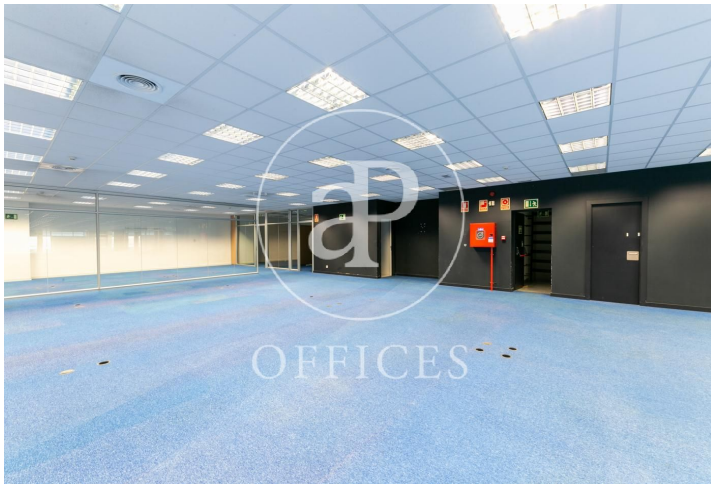

Bureau à louer à L'Hospitalet - Pl. Europa (Barcelona city)

Ref. AOB2103005

Barcelone ville / L'Hospitalet - Pl. Europa

- ✓ Surveillance
- ✓ CLIM
- ✓ Chauffage
- ✓ Parking
- ✓ Condition: Très bonne

12.900 € | 3,378 m²

Bureau de 3378 m2 dans la région de L'Hospitalet - Pl. Europa, Barcelona city., place de parking et chauffage.

Los datos de cada inmueble no son parte de una oferta o contrato. No debe considerar exactos o factuales las declaraciones hechas por aProperties, verbalmente o por escrito, respecto del inmueble, el estado en que se encuentra o su valor. Las fotografías sólo muestran partes determinadas del inmueble tal y como eran en el momento que se tomaron. Las áreas, dimensiones y las distancias que se proporcionan sólo son aproximadas y deben ser comprobadas por el cliente. Las imágenes generadas por ordenador solo son una indicación de la posible apariencia del inmueble, y pueden cambiar en cualquier momento. La información respecto a un inmueble es susceptible de cambiar en cualquier momento.