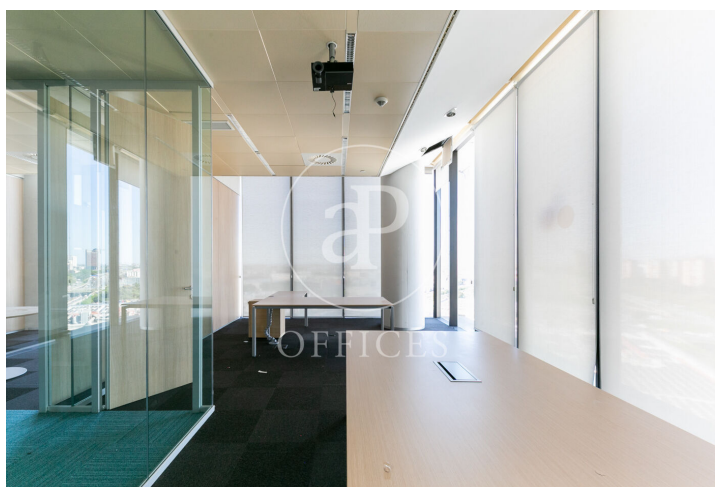

Bureau à louer à L'Hospitalet - Pl. Europa (Barcelona )

Ref. AOB2506006

Barcelone ville / L'Hospitalet - Pl. Europa

- ✓ Surveillance
- ✓ Concierge
- ✓ CLIM
- ✓ Chauffage
- ✓ Parking
- ✓ Condition: Bonne

13.965 € | 665 m<sup>2</sup>

Bureau de 665 m2 dans la région de L'Hospitalet - Pl. Europa, Barcelona .La propriété a un bureau, 2 salles de bain, place de parking, chauffage et concierge.

Los datos de cada inmueble no son parte de una oferta o contrato. No debe considerar exactos o factuales las declaraciones hechas por aProperties, verbalmente o por escrito, respecto del inmueble, el estado en que se encuentra o su valor. Las fotografías sólo muestran partes determinadas del inmueble tal y como eran en el momento que se tomaron. Las áreas, dimensiones y las distancias que se proporcionan sólo son aproximadas y deben ser comprobadas por el cliente. Las imágenes generadas por ordenador solo son una indicación de la posible apariencia del inmueble, y pueden cambiar en cualquier momento. La información respecto a un inmueble es susceptible de cambiar en cualquier momento.