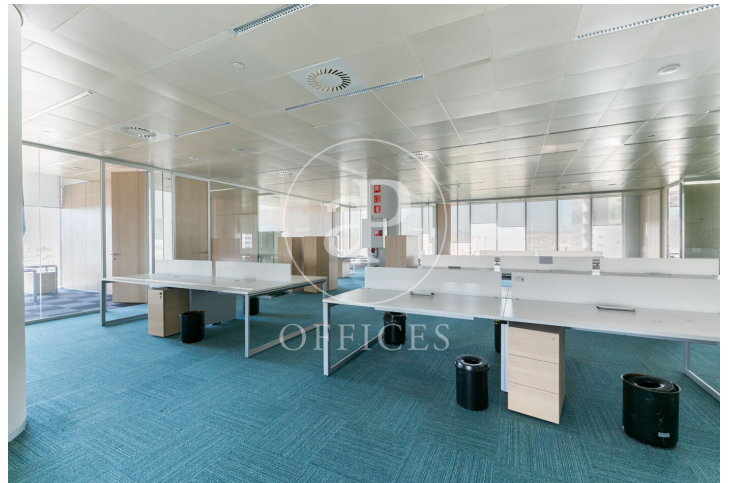

Bureau à louer à L'Hospitalet - Pl. Europa (Barcelona )

Ref. AOB2506006

Barcelone ville / L'Hospitalet - Pl. Europa

- ✓ Surveillance
- ✓ Concierge
- ✓ CLIM
- ✓ Chauffage
- ✓ Parking
- ✓ Condition: Bonne

13.965 € | 665 m<sup>2</sup>

Bureau de 665 m2 dans la région de L'Hospitalet - Pl. Europa, Barcelona .La propriété a un bureau, 2 salles de bain, place de parking, chauffage et concierge.

Los datos de cada inmueble no son parte de una oferta o contrato. No debe considerar exactos o factuales las declaraciones hechas por aProperties, verbalmente o por escrito, respecto del inmueble, el estado en que se encuentra o su valor. Las fotografías sólo muestran partes determinadas del inmueble tal y como eran en el momento que se tomaron. Las áreas, dimensiones y las distancias que se proporcionan sólo son aproximadas y deben ser comprobadas por el cliente. Las imágenes generadas por ordenador solo son una indicación de la posible apariencia del inmueble, y pueden cambiar en cualquier momento. La información respecto a un inmueble es susceptible de cambiar en cualquier momento.