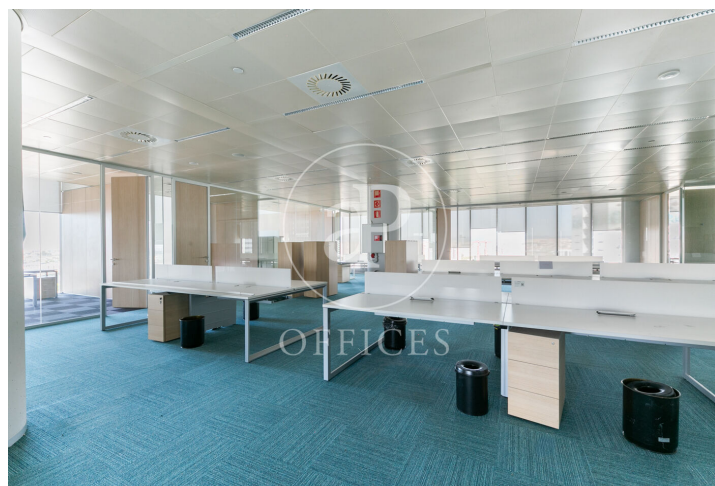

Bureau de 665 m2 dans la région de L'Hospitalet - Pl. Europa, Barcelona .La propriété a un bureau, 2 salles de bain, place de parking, chauffage et concierge.

Los datos de cada inmueble no son parte de una oferta o contrato. No debe considerar exactos o factuales las declaraciones hechas por aProperties, verbalmente o por escrito, respecto del inmueble, el estado en que se encuentra o su valor. Las fotografías sólo muestran partes determinadas del inmueble tal y como eran en el momento que se tomaron. Las áreas, dimensiones y las distancias que se proporcionan sólo son aproximadas y deben ser comprobadas por el cliente. Las imágenes generadas por ordenador solo son una indicación de la posible apariencia del inmueble, y pueden cambiar en cualquier momento. La información respecto a un inmueble es susceptible de cambiar en cualquier momento.