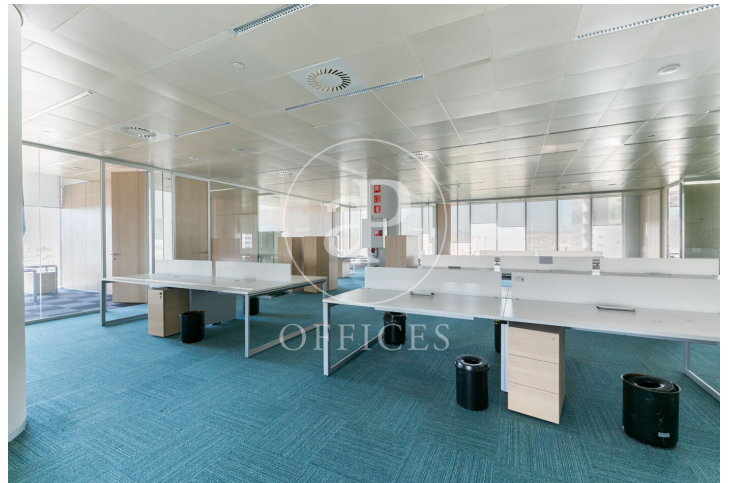

## Bureau à louer à L'Hospitalet - Pl. Europa (Barcelona )

Ref. AOB2506006

Barcelone ville / L'Hospitalet - Pl. Europa

- ✓ Surveillance
- ✓ Concierge
- ✓ CLIM
- ✓ Chauffage
- ✓ Parking
- ✓ Condition: Bonne

13.965 € | 665 m<sup>2</sup>

Bureau de 665 m2 dans la région de L'Hospitalet - Pl. Europa, Barcelona .La propriété a un bureau, 2 salles de bain, place de parking, chauffage et concierge.

Los datos de cada inmueble no son parte de una oferta o contrato. No debe considerar exactos o factuales las declaraciones hechas por aProperties, verbalmente o por escrito, respecto del inmueble, el estado en que se encuentra o su valor. Las fotografías sólo muestran partes determinadas del inmueble tal y como eran en el momento que se tomaron. Las áreas, dimensiones y las distancias que se proporcionan sólo son aproximadas y deben ser comprobadas por el cliente. Las imágenes generadas por ordenador solo son una indicación de la posible apariencia del inmueble, y pueden cambiar en cualquier momento. La información respecto a un inmueble es susceptible de cambiar en cualquier momento.