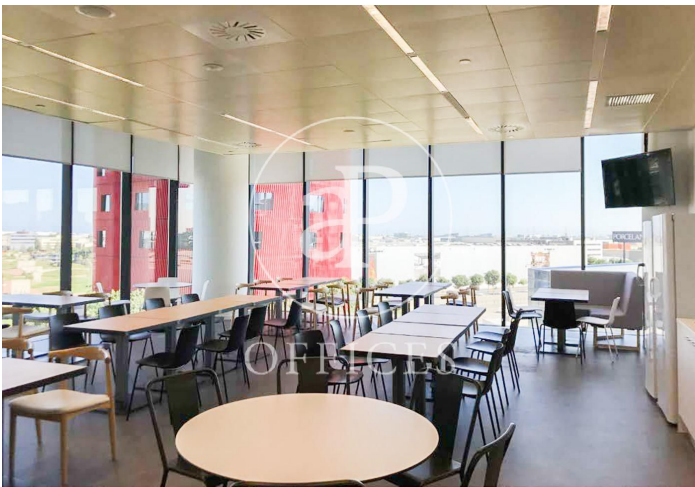

13.280 € | 664 m²

Bureau de 664 m2 dans la région de L'Hospitalet - Pl. Europa, Barcelona .La propriété a un bureau, 2 salles de bain, place de parking, chauffage et concierge.

Los datos de cada inmueble no son parte de una oferta o contrato. No debe considerar exactos o factuales las declaraciones hechas por aProperties, verbalmente o por escrito, respecto del inmueble, el estado en que se encuentra o su valor. Las fotografías sólo muestran partes determinadas del inmueble tal y como eran en el momento que se tomaron. Las áreas, dimensiones y las distancias que se proporcionan sólo son aproximadas y deben ser comprobadas por el cliente. Las imágenes generadas por ordenador solo son una indicación de la posible apariencia del inmueble, y pueden cambiar en cualquier momento. La información respecto a un inmueble es susceptible de cambiar en cualquier momento.