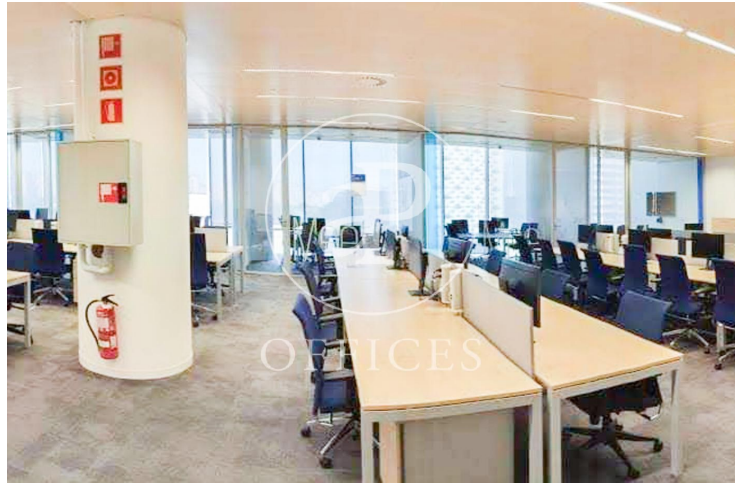

Exclusive bureau à louer à L'Hospitalet - Pl. Europa (Barcelona)

Ref. AOB2108027

Barcelone ville / L'Hospitalet - Pl. Europa

- ✓ Surveillance
- ✓ Concierge
- ✓ CLIM
- ✓ Chauffage
- ✓ Parking
- ✓ Condition: Bonne

13.280 € | 664 m²

Bureau de 664 m2 dans la région de L'Hospitalet - Pl. Europa, Barcelona .La propriété a un bureau, 2 salles de bain, place de parking, chauffage et concierge.

Los datos de cada inmueble no son parte de una oferta o contrato. No debe considerar exactos o factuales las declaraciones hechas por aProperties, verbalmente o por escrito, respecto del inmueble, el estado en que se encuentra o su valor. Las fotografías sólo muestran partes determinadas del inmueble tal y como eran en el momento que se tomaron. Las áreas, dimensiones y las distancias que se proporcionan sólo son aproximadas y deben ser comprobadas por el cliente. Las imágenes generadas por ordenador solo son una indicación de la posible apariencia del inmueble, y pueden cambiar en cualquier momento. La información respecto a un inmueble es susceptible de cambiar en cualquier momento.