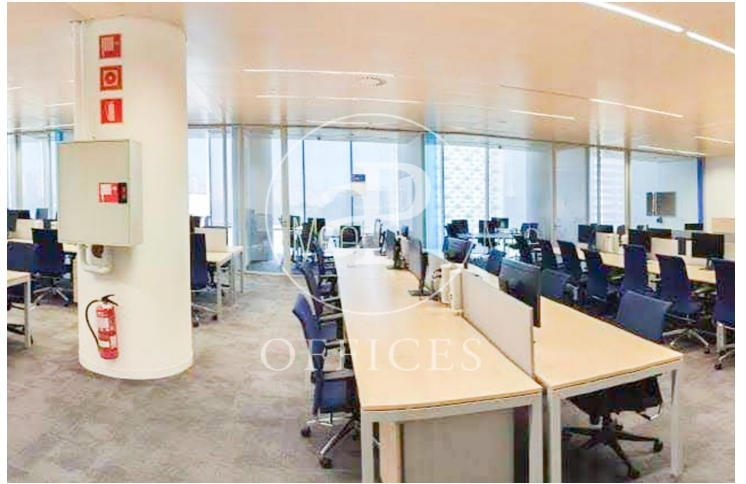

Exclusive bureau à louer à L'Hospitalet - Pl. Europa (Barcelona)

Ref. AOB2108027

Barcelone ville / L'Hospitalet - Pl. Europa

- ✓ Surveillance
- ✓ Concierge
- ✓ CLIM
- ✓ Chauffage
- ✓ Parking
- ✓ Condition: Bonne

13.280 € | 664 m²

Bureau de 664 m2 dans la région de L'Hospitalet - Pl. Europa, Barcelona .La propriété a un bureau, 2 salles de bain, place de parking, chauffage et concierge.

Los datos de cada inmueble no son parte de una oferta o contrato. No debe considerar exactos o factuales las declaraciones hechas por aProperties, verbalmente o por escrito, respecto del inmueble, el estado en que se encuentra o su valor. Las fotografías sólo muestran partes determinadas del inmueble tal y como eran en el momento que se tomaron. Las áreas, dimensiones y las distancias que se proporcionan sólo son aproximadas y deben ser comprobadas por el cliente. Las imágenes generadas por ordenador solo son una indicación de la posible apariencia del inmueble, y pueden cambiar en cualquier momento. La información respecto a un inmueble es susceptible de cambiar en cualquier momento.