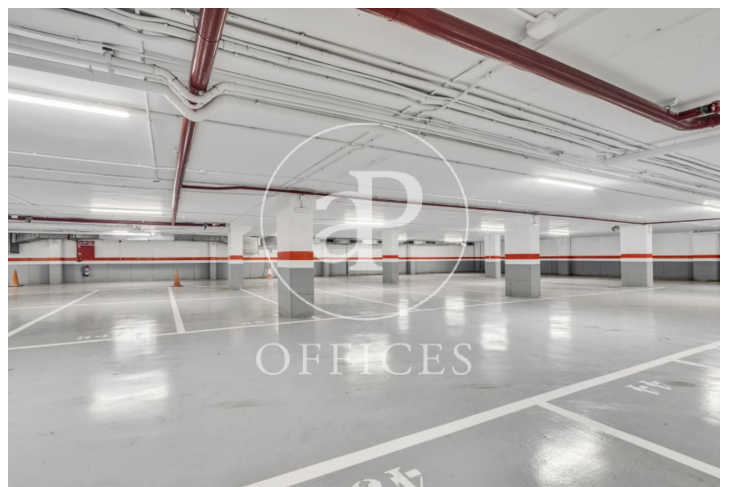

Immeuble de bureaux à louer avec terrasse à L'Hospitalet - Pl. Europa  
(Barcelona )

Ref. AOB2209016

Unité bj Edificio A

Barcelone ville / L'Hospitalet - Pl. Europa

- ✓ Surveillance
- ✓ Concierge
- ✓ CLIM
- ✓ Chauffage
- ✓ Parking
- ✓ Condition: Très bonne

11.055 € | 1,506 m<sup>2</sup> | 11 €/m<sup>2</sup> | IBI A consultar | Charges 3,36€/m<sup>2</sup>/mes

Immeuble de bureaux de 1005 m<sup>2</sup> avec terrasse dans la région de L'Hospitalet - Pl. Europa, Barcelona .La propriété a un bureau, 190 places de parking, chauffage et concierge.