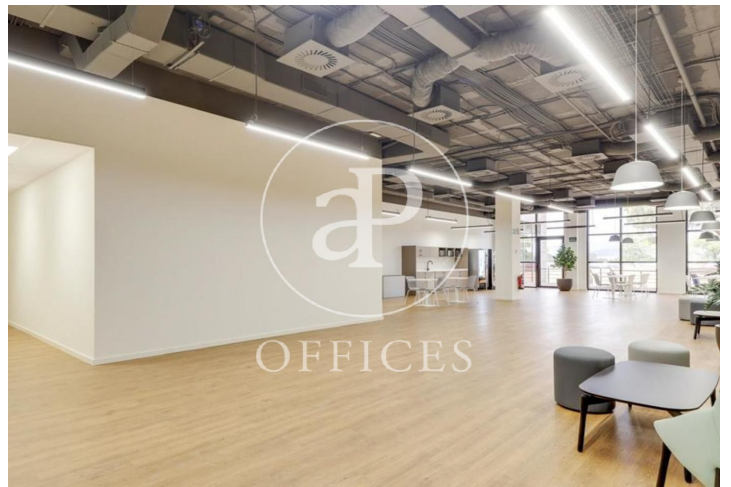

Immeuble de bureaux à louer avec terrasse à L'Hospitalet - Pl. Europa  
(Barcelona )

Ref. AOB2209016

Unité bj Edificio A

Barcelone ville / L'Hospitalet - Pl. Europa

- ✓ Surveillance
- ✓ Concierge
- ✓ CLIM
- ✓ Chauffage
- ✓ Parking
- ✓ Condition: Très bonne

11.055 € | 1,506 m<sup>2</sup> | 11 €/m<sup>2</sup> | IBI A consultar | Charges 3,36€/m<sup>2</sup>/mes

Immeuble de bureaux de 1005 m<sup>2</sup> avec terrasse dans la région de L'Hospitalet - Pl. Europa, Barcelona .La propriété a un bureau, 190 places de parking, chauffage et concierge.