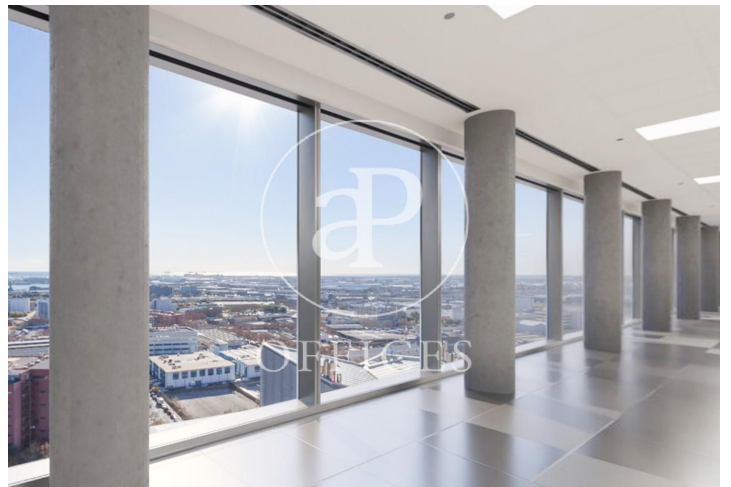

Los datos de cada inmueble no son parte de una oferta o contrato. No debe considerar exactos o factuales las declaraciones hechas por aProperties, verbalmente o por escrito, respecto del inmueble, el estado en que se encuentra o su valor. Las fotografías sólo muestran partes determinadas del inmueble tal y como eran en el momento que se tomaron. Las áreas, dimensiones y las distancias que se proporcionan sólo son aproximadas y deben ser comprobadas por el cliente. Las imágenes generadas por ordenador solo son una indicación de la posible apariencia del inmueble, y pueden cambiar en cualquier momento. La información respecto a un inmueble es susceptible de cambiar en cualquier momento.

Pour plus d'informations ou pour planifier un rendez-vous

Tel: 93 528 89 08

oficinasbcn@aproperties.es

www.aoficinas.es