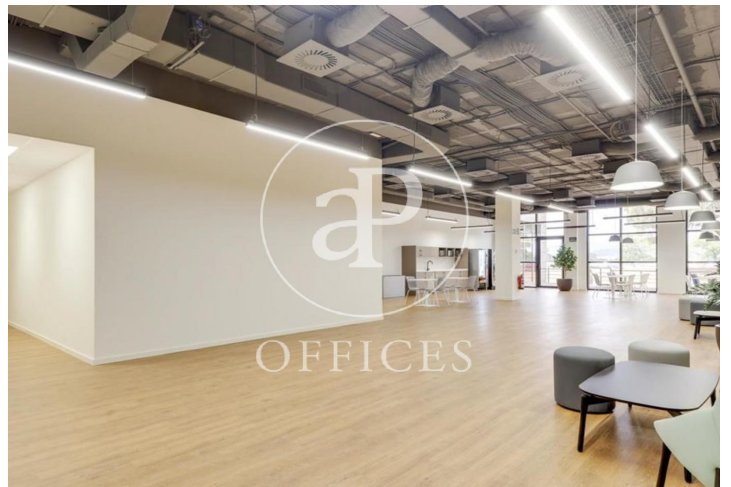

Immeuble de bureaux à louer avec terrasse à L'Hospitalet - Pl. Europa
(Barcelona)

Ref. AOB2209016

Unité 2 Edificio A

Barcelone ville / L'Hospitalet - Pl. Europa

- ✓ Surveillance
- ✓ Concierge
- ✓ CLIM
- ✓ Chauffage
- ✓ Parking
- ✓ Condition: Très bonne

11.055 € | 1,005 m² | 11 €/m² | IBI A consultar | Charges 3,36€/m2/mes

Immeuble de bureaux de 1005 m2 avec terrasse dans la région de L'Hospitalet - Pl. Europa, Barcelona .La propriété a un bureau, 190 places de parking, chauffage et concierge.