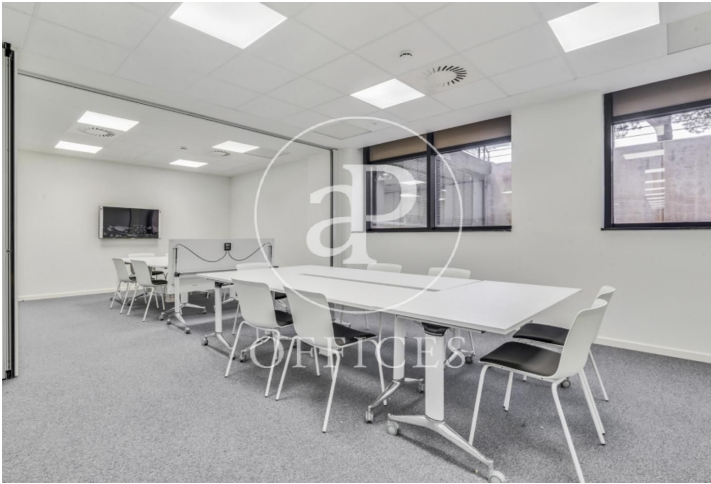

Immeuble de bureaux à louer avec terrasse à L'Hospitalet - Pl. Europa
(Barcelona)

Ref. AOB2209016

Unité 2 Edificio A

Barcelone ville / L'Hospitalet - Pl. Europa

- ✓ Surveillance
- ✓ Concierge
- ✓ CLIM
- ✓ Chauffage
- ✓ Parking
- ✓ Condition: Très bonne

11.055 € | 1,005 m² | 11 €/m² | IBI A consultar | Charges 3,36€/m2/mes

Immeuble de bureaux de 1005 m2 avec terrasse dans la région de L'Hospitalet - Pl. Europa, Barcelona .La propriété a un bureau, 190 places de parking, chauffage et concierge.