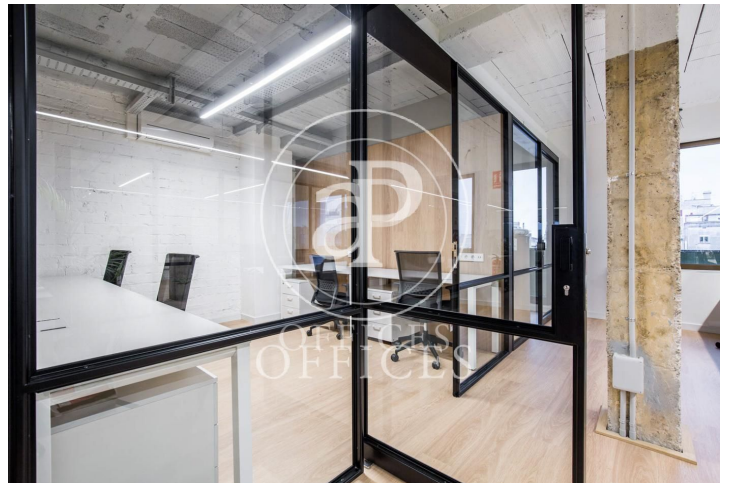

Bureau à louer avec terrasse à Passeig de Gracia (Barcelona)

Ref. AOB2212016

Barcelone / Passeig de Gracia

- ✓ Surveillance
- ✓ Concierge
- ✓ CLIM
- ✓ Chauffage
- ✓ Parking
- ✓ Condition: Bonne
- ✓ Terrasse

20.000 € | 420 m² + 40 m² terrasse

Bureau de 420 m² avec terrasse de 40m² dans la région de Passeig de Gracia, Barcelona .La propriété a un bureau, 2 salles de bain, place de parking, chauffage et concierge.