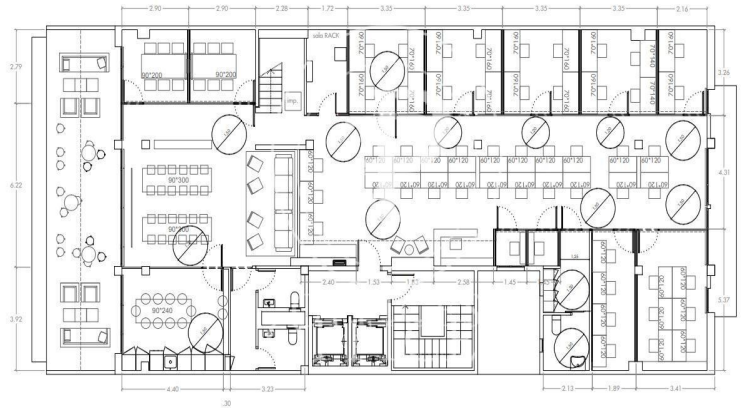

Bureau à louer avec terrasse à Passeig de Gracia (Barcelona)

Ref. AOB2212016

Barcelone / Passeig de Gracia

- ✓ Surveillance
- ✓ Concierge
- ✓ CLIM
- ✓ Chauffage
- ✓ Parking
- ✓ Condition: Bonne
- ✓ Terrasse

20.000 € | 420 m² + 40 m² terrasse

Bureau de 420 m² avec terrasse de 40m² dans la région de Passeig de Gracia, Barcelona .La propriété a un bureau, 2 salles de bain, place de parking, chauffage et concierge.