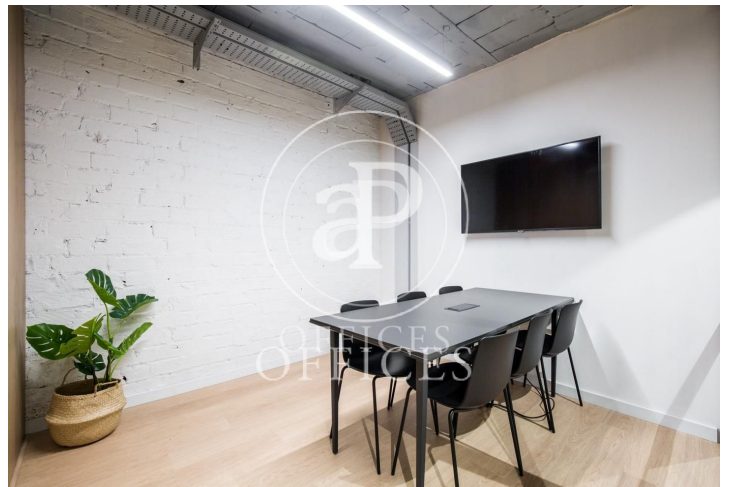

Bureau à louer avec terrasse à Passeig de Gracia (Barcelona)

Ref. AOB2212016

Barcelone / Passeig de Gracia

- ✓ Surveillance
- ✓ Concierge
- ✓ CLIM
- ✓ Chauffage
- ✓ Parking
- ✓ Condition: Bonne
- ✓ Terrasse

20.000 € | 420 m² + 40 m² terrasse

Bureau de 420 m² avec terrasse de 40m² dans la région de Passeig de Gracia, Barcelona .La propriété a un bureau, 2 salles de bain, place de parking, chauffage et concierge.