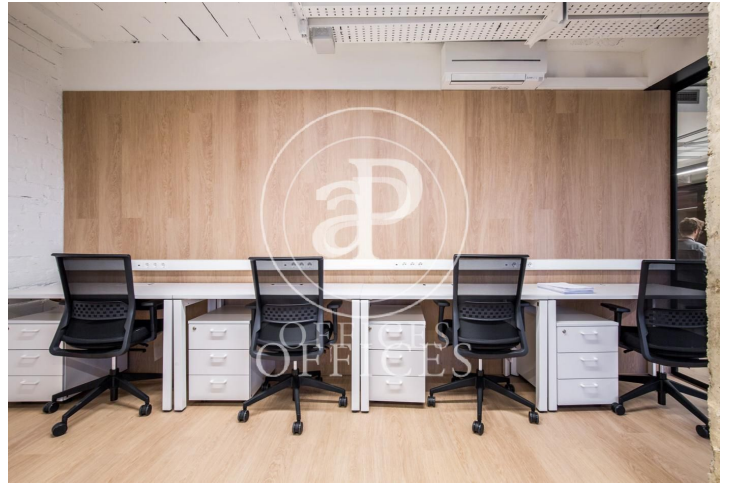

Bureau à louer avec terrasse à Passeig de Gracia (Barcelona)

Ref. AOB2212016

Barcelone / Passeig de Gracia

- ✓ Surveillance
- ✓ Concierge
- ✓ CLIM
- ✓ Chauffage
- ✓ Parking
- ✓ Condition: Bonne
- ✓ Terrasse

20.000 € | 420 m² + 40 m² terrasse

Bureau de 420 m² avec terrasse de 40m² dans la région de Passeig de Gracia, Barcelona .La propriété a un bureau, 2 salles de bain, place de parking, chauffage et concierge.