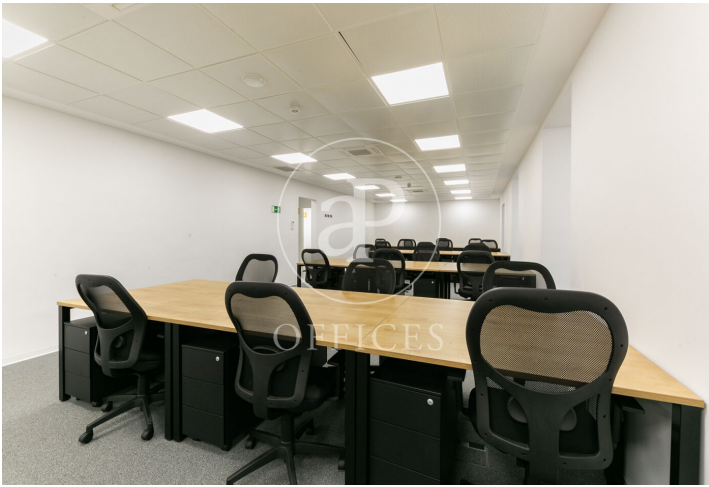

Bureau à louer avec terrasse à Passeig de Gracia (Barcelona)

Ref. AOB2402030

Barcelone / Passeig de Gracia

- ✓ Surveillance
- ✓ CLIM
- ✓ Chauffage
- ✓ Condition: Bonne
- ✓ Terrasse

41.990 € | 650 m²

Bureau de 650 m2 avec terrasse dans la région de Passeig de Gracia, Barcelona .La propriété a un bureau, 2 salles de bain et chauffage.