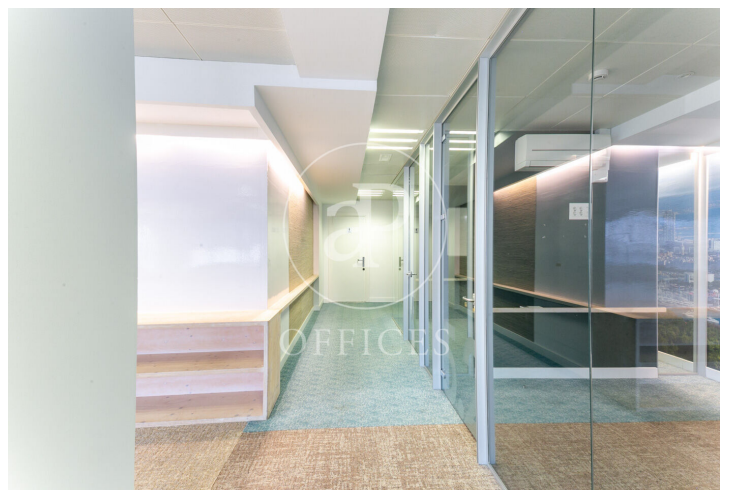

Bureau à louer avec terrasse à Passeig de Gracia (Barcelona)

Ref. AOB2405021

Barcelone / Passeig de Gracia

- ✓ Surveillance
- ✓ Concierge
- ✓ CLIM
- ✓ Chauffage
- ✓ Condition: Très bonne
- ✓ Terrasse

13.055 € | 676 m² + 165 m² terrasse

Bureau de 676 m2 avec terrasse de 165m2 dans la région de Passeig de Gracia, Barcelona .La propriété a un bureau, 3 salles de bain, chauffage et concierge.

Los datos de cada inmueble no son parte de una oferta o contrato. No debe considerar exactos o factuales las declaraciones hechas por aProperties, verbalmente o por escrito, respecto del inmueble, el estado en que se encuentra o su valor. Las fotografías sólo muestran partes determinadas del inmueble tal y como eran en el momento que se tomaron. Las áreas, dimensiones y las distancias que se proporcionan sólo son aproximadas y deben ser comprobadas por el cliente. Las imágenes generadas por ordenador solo son una indicación de la posible apariencia del inmueble, y pueden cambiar en cualquier momento. La información respecto a un inmueble es susceptible de cambiar en cualquier momento.