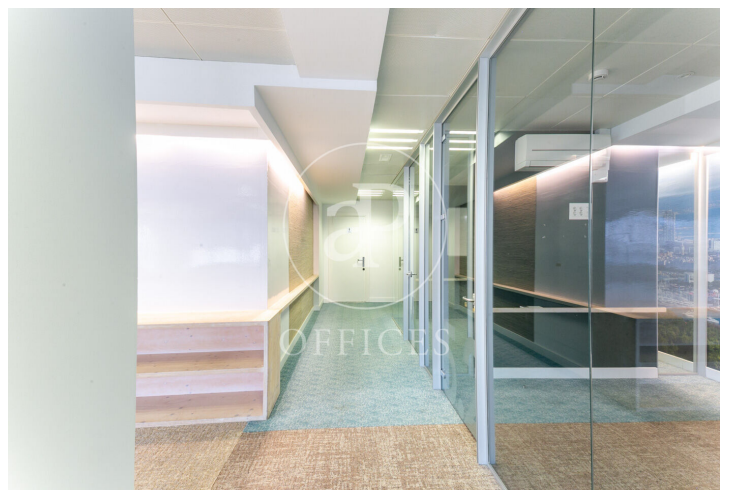

Bureau à louer avec terrasse à Passeig de Gracia (Barcelona)

Ref. AOB2405021

Barcelone / Passeig de Gracia

- ✓ Surveillance
- ✓ Concierge
- ✓ CLIM
- ✓ Chauffage
- ✓ Condition: Très bonne
- ✓ Terrasse

13.055 € | 676 m² + 165 m² terrasse

Bureau de 676 m² avec terrasse de 165m² dans la région de Passeig de Gracia, Barcelona .La propriété a un bureau, 3 salles de bain, chauffage et concierge.

Los datos de cada inmueble no son parte de una oferta o contrato. No debe considerar exactos o factuales las declaraciones hechas por aProperties, verbalmente o por escrito, respecto del inmueble, el estado en que se encuentra o su valor. Las fotografías sólo muestran partes determinadas del inmueble tal y como eran en el momento que se tomaron. Las áreas, dimensiones y las distancias que se proporcionan sólo son aproximadas y deben ser comprobadas por el cliente. Las imágenes generadas por ordenador solo son una indicación de la posible apariencia del inmueble, y pueden cambiar en cualquier momento. La información respecto a un inmueble es susceptible de cambiar en cualquier momento.