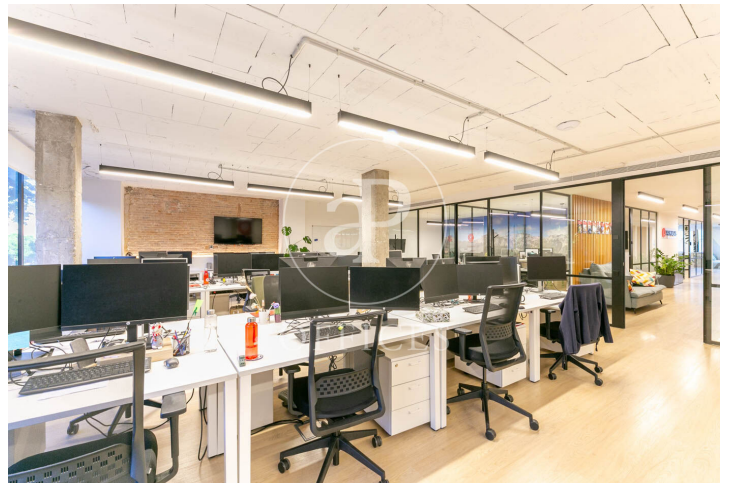

Cotravail à louer avec terrasse à Passeig de Gracia (Barcelona)

Ref. AOB2506010

Barcelone / Passeig de Gracia

- ✓ Surveillance
- ✓ Concierge
- ✓ CLIM
- ✓ Chauffage
- ✓ Condition: Tout neuf
- ✓ Terrasse

21.000 € | 420 m² + 40 m² terrasse

Cotravail nouveau de 420 m2 avec terrasse de 40m2 dans la région de Passeig de Gracia, Barcelona .La propriété a un bureau, 4 salles de bain, chauffage et concierge.

Los datos de cada inmueble no son parte de una oferta o contrato. No debe considerar exactos o factuales las declaraciones hechas por aProperties, verbalmente o por escrito, respecto del inmueble, el estado en que se encuentra o su valor. Las fotografías sólo muestran partes determinadas del inmueble tal y como eran en el momento que se tomaron. Las áreas, dimensiones y las distancias que se proporcionan sólo son aproximadas y deben ser comprobadas por el cliente. Las imágenes generadas por ordenador solo son una indicación de la posible apariencia del inmueble, y pueden cambiar en cualquier momento. La información respecto a un inmueble es susceptible de cambiar en cualquier momento.