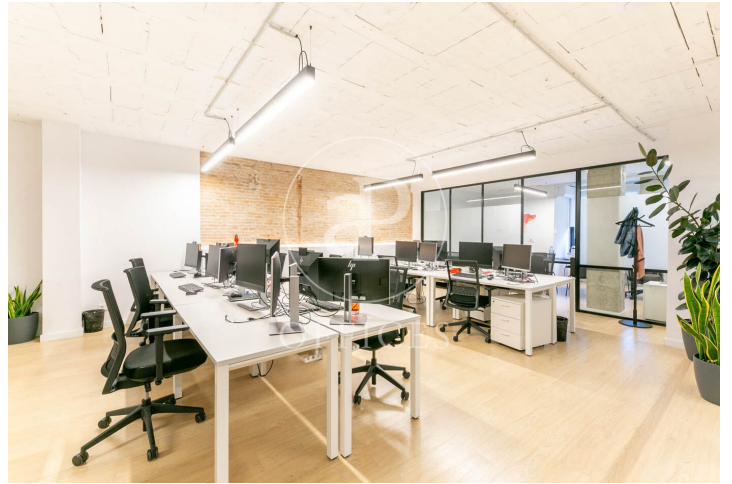

Cotravail à louer avec terrasse à Passeig de Gracia (Barcelona)

Ref. AOB2506010

Barcelone / Passeig de Gracia

- ✓ Surveillance
- ✓ Concierge
- ✓ CLIM
- ✓ Chauffage
- ✓ Condition: Tout neuf
- ✓ Terrasse

21.000 € | 420 m² + 40 m² terrasse

Cotravail nouveau de 420 m2 avec terrasse de 40m2 dans la région de Passeig de Gracia, Barcelona .La propriété a un bureau, 4 salles de bain, chauffage et concierge.

Los datos de cada inmueble no son parte de una oferta o contrato. No debe considerar exactos o factuales las declaraciones hechas por aProperties, verbalmente o por escrito, respecto del inmueble, el estado en que se encuentra o su valor. Las fotografías sólo muestran partes determinadas del inmueble tal y como eran en el momento que se tomaron. Las áreas, dimensiones y las distancias que se proporcionan sólo son aproximadas y deben ser comprobadas por el cliente. Las imágenes generadas por ordenador solo son una indicación de la posible apariencia del inmueble, y pueden cambiar en cualquier momento. La información respecto a un inmueble es susceptible de cambiar en cualquier momento.