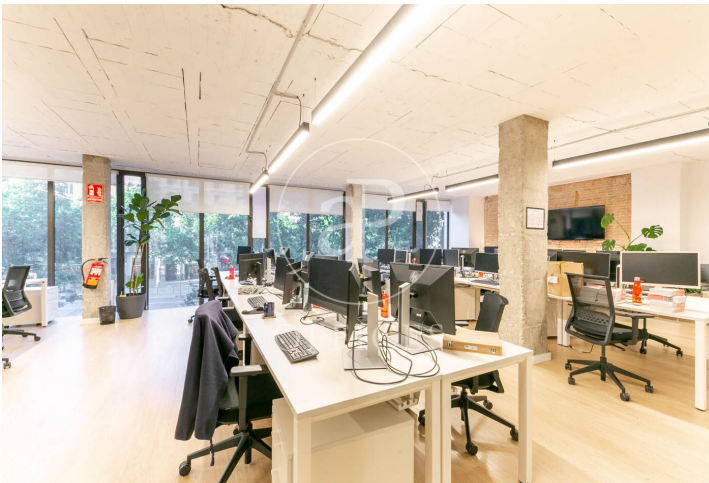

Cotravail à louer avec terrasse à Passeig de Gracia (Barcelona)

Ref. AOB2506010

Barcelone / Passeig de Gracia

- ✓ Surveillance
- ✓ Concierge
- ✓ CLIM
- ✓ Chauffage
- ✓ Condition: Tout neuf
- ✓ Terrasse

21.000 € | 420 m² + 40 m² terrasse

Cotravail nouveau de 420 m2 avec terrasse de 40m2 dans la région de Passeig de Gracia, Barcelona .La propriété a un bureau, 4 salles de bain, chauffage et concierge.

Los datos de cada inmueble no son parte de una oferta o contrato. No debe considerar exactos o factuales las declaraciones hechas por aProperties, verbalmente o por escrito, respecto del inmueble, el estado en que se encuentra o su valor. Las fotografías sólo muestran partes determinadas del inmueble tal y como eran en el momento que se tomaron. Las áreas, dimensiones y las distancias que se proporcionan sólo son aproximadas y deben ser comprobadas por el cliente. Las imágenes generadas por ordenador solo son una indicación de la posible apariencia del inmueble, y pueden cambiar en cualquier momento. La información respecto a un inmueble es susceptible de cambiar en cualquier momento.