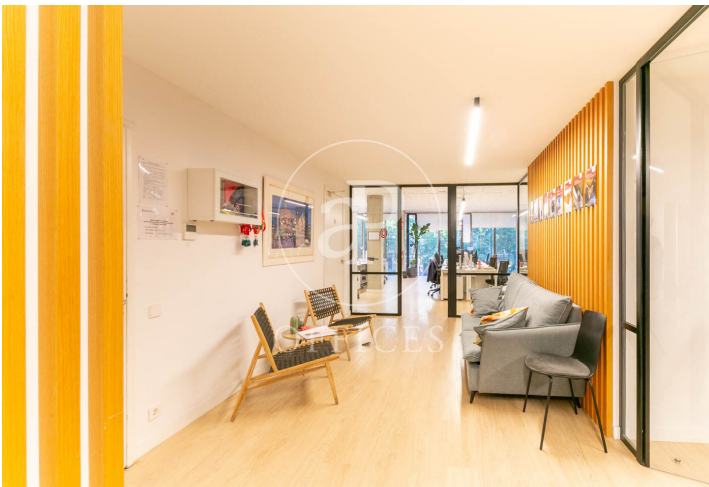

Cotravail à louer avec terrasse à Passeig de Gracia (Barcelona)

Ref. AOB2506010

Barcelone / Passeig de Gracia

- ✓ Surveillance
- ✓ Concierge
- ✓ CLIM
- ✓ Chauffage
- ✓ Condition: Tout neuf
- ✓ Terrasse

21.000 € | 420 m² + 40 m² terrasse

Cotravail nouveau de 420 m2 avec terrasse de 40m2 dans la région de Passeig de Gracia, Barcelona .La propriété a un bureau, 4 salles de bain, chauffage et concierge.

Los datos de cada inmueble no son parte de una oferta o contrato. No debe considerar exactos o factuales las declaraciones hechas por aProperties, verbalmente o por escrito, respecto del inmueble, el estado en que se encuentra o su valor. Las fotografías sólo muestran partes determinadas del inmueble tal y como eran en el momento que se tomaron. Las áreas, dimensiones y las distancias que se proporcionan sólo son aproximadas y deben ser comprobadas por el cliente. Las imágenes generadas por ordenador solo son una indicación de la posible apariencia del inmueble, y pueden cambiar en cualquier momento. La información respecto a un inmueble es susceptible de cambiar en cualquier momento.