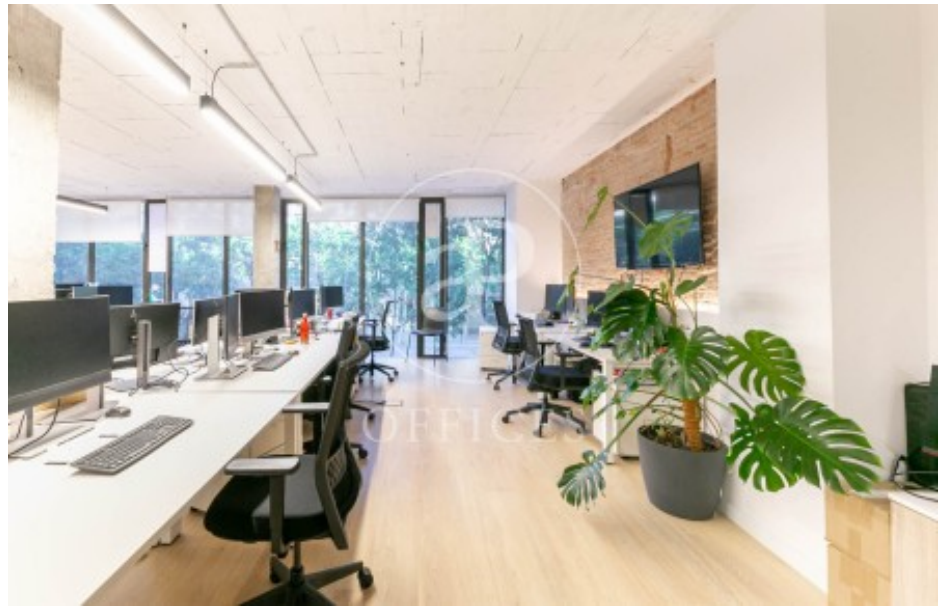

Cotravail à louer avec terrasse à Passeig de Gracia (Barcelona)

Ref. AOB2506010

Barcelone / Passeig de Gracia

- ✓ Surveillance
- ✓ Concierge
- ✓ CLIM
- ✓ Chauffage
- ✓ Condition: Tout neuf
- ✓ Terrasse

21.000 € | 420 m² + 40 m² terrasse

Cotravail nouveau de 420 m2 avec terrasse de 40m2 dans la région de Passeig de Gracia, Barcelona .La propriété a un bureau, 4 salles de bain, chauffage et concierge.

Los datos de cada inmueble no son parte de una oferta o contrato. No debe considerar exactos o factuales las declaraciones hechas por aProperties, verbalmente o por escrito, respecto del inmueble, el estado en que se encuentra o su valor. Las fotografías sólo muestran partes determinadas del inmueble tal y como eran en el momento que se tomaron. Las áreas, dimensiones y las distancias que se proporcionan sólo son aproximadas y deben ser comprobadas por el cliente. Las imágenes generadas por ordenador solo son una indicación de la posible apariencia del inmueble, y pueden cambiar en cualquier momento. La información respecto a un inmueble es susceptible de cambiar en cualquier momento.