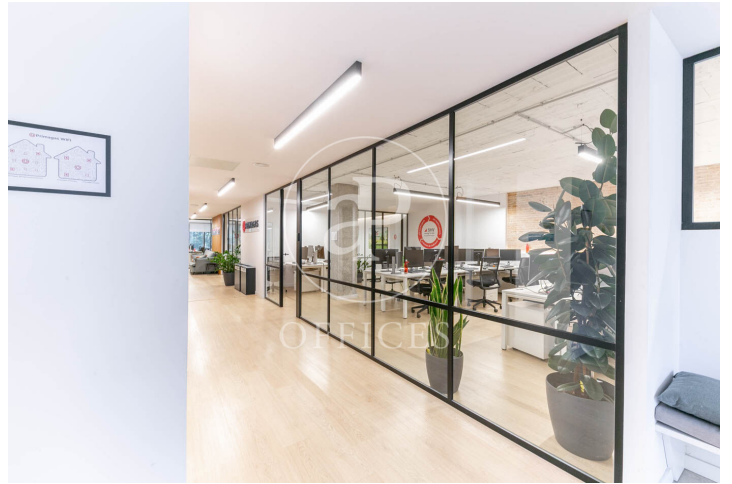

Cotravail à louer avec terrasse à Passeig de Gracia (Barcelona)

Ref. AOB2506010

Barcelone / Passeig de Gracia

- ✓ Surveillance
- ✓ Concierge
- ✓ CLIM
- ✓ Chauffage
- ✓ Condition: Tout neuf
- ✓ Terrasse

21.000 € | 420 m² + 40 m² terrasse

Cotravail nouveau de 420 m2 avec terrasse de 40m2 dans la région de Passeig de Gracia, Barcelona .La propriété a un bureau, 4 salles de bain, chauffage et concierge.

Los datos de cada inmueble no son parte de una oferta o contrato. No debe considerar exactos o factuales las declaraciones hechas por aProperties, verbalmente o por escrito, respecto del inmueble, el estado en que se encuentra o su valor. Las fotografías sólo muestran partes determinadas del inmueble tal y como eran en el momento que se tomaron. Las áreas, dimensiones y las distancias que se proporcionan sólo son aproximadas y deben ser comprobadas por el cliente. Las imágenes generadas por ordenador solo son una indicación de la posible apariencia del inmueble, y pueden cambiar en cualquier momento. La información respecto a un inmueble es susceptible de cambiar en cualquier momento.