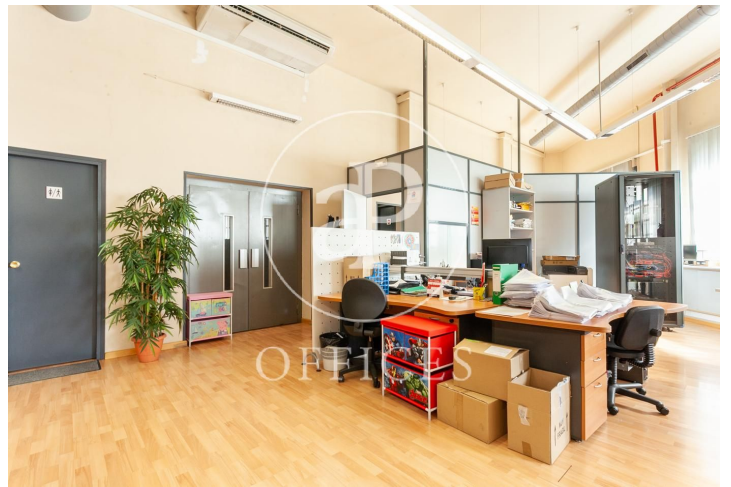

à louer à Poble Nou (Barcelona city)

Ref. AOB2007012

Barcelone / Poble Nou

- ✓ CLIM
- ✓ Chauffage
- ✓ Condition: Bonne

3.000 € | 250 m<sup>2</sup>

de 250 m2 dans la région de Poble Nou, Barcelona city. et place de parking.