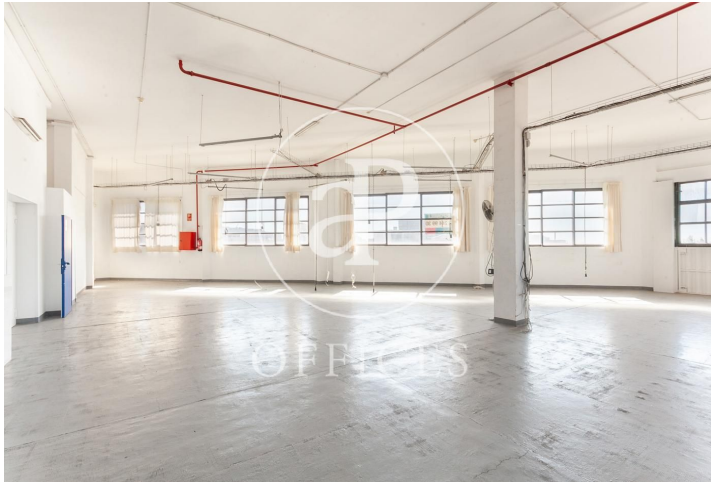

à louer à Poble Nou (Barcelona city)

Ref. AOB2007013

Barcelone / Poble Nou

- ✓ CLIM
- ✓ Chauffage
- ✓ Condition: Bonne

2.500 € | 250 m²

de 250 m2 dans la région de Poble Nou, Barcelona city. et place de parking.