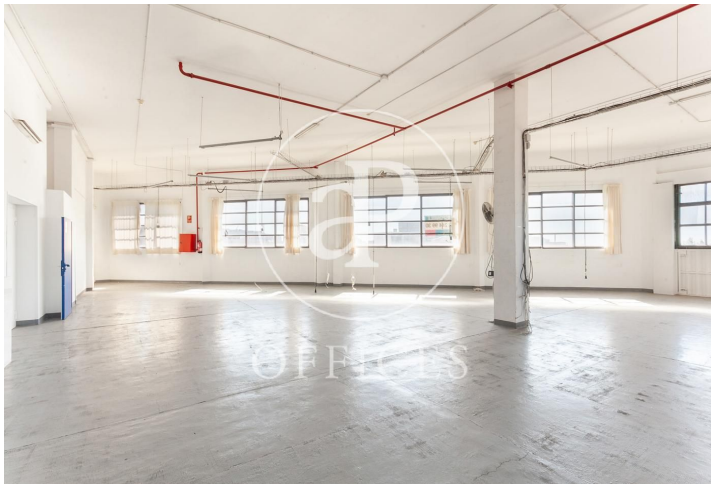

à louer à Poble Nou (Barcelona city)

Ref. AOB2007013

Barcelone / Poble Nou

- ✓ CLIM
- ✓ Chauffage
- ✓ Condition: Bonne

2.500 € | 250 m²

de 250 m2 dans la région de Poble Nou, Barcelona city. et place de parking.