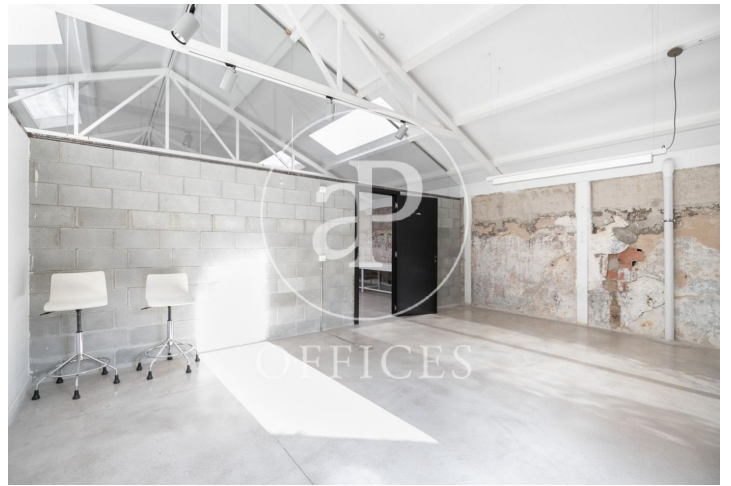

Bureau à louer avec terrasse à Poble Nou (Barcelona city)

Ref. AOB2109028

Barcelone / Poble Nou

- ✓ CLIM
- ✓ Chauffage
- ✓ Condition: Bonne
- ✓ Terrasse

2.560 € | 160 m<sup>2</sup>

Bureau de 160 m2 avec terrasse dans la région de Poble Nou et Barcelona city. La propriété a un bureau.