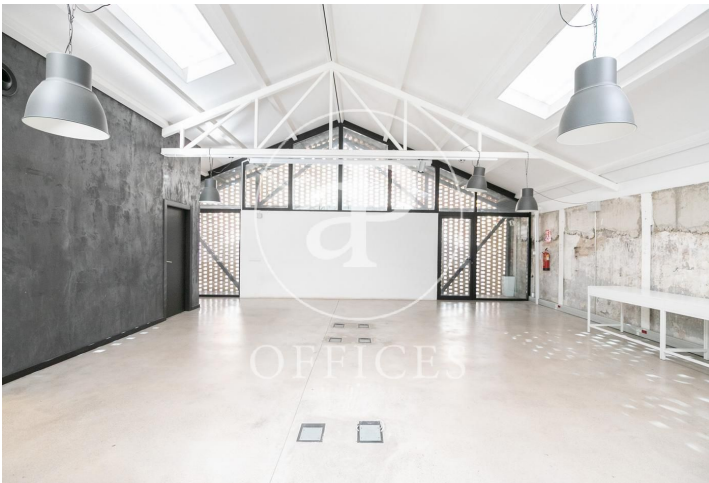

Bureau à louer avec terrasse à Poble Nou (Barcelona city)

Ref. AOB2109028

Barcelone / Poble Nou

- ✓ CLIM
- ✓ Chauffage
- ✓ Condition: Bonne
- ✓ Terrasse

2.560 € | 160 m²

Bureau de 160 m2 avec terrasse dans la région de Poble Nou et Barcelona city. La propriété a un bureau.