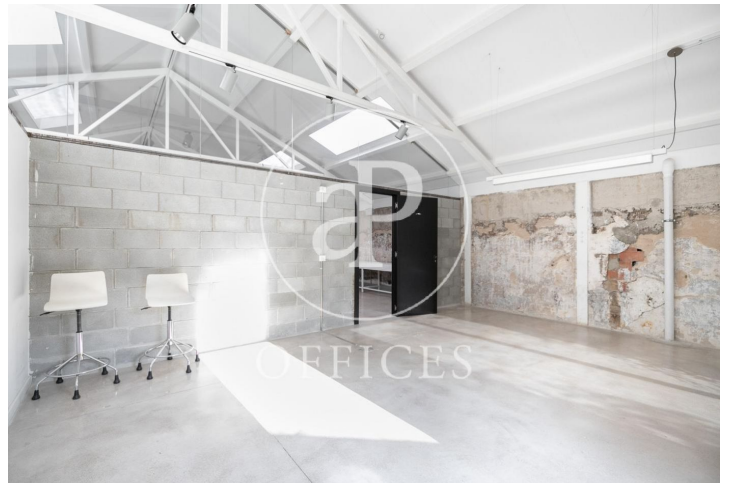

Bureau à louer avec terrasse à Poble Nou (Barcelona city)

Ref. AOB2109028

Barcelone / Poble Nou

- ✓ CLIM
- ✓ Chauffage
- ✓ Condition: Bonne
- ✓ Terrasse

2.560 € | 160 m²

Bureau de 160 m2 avec terrasse dans la région de Poble Nou et Barcelona city. La propriété a un bureau.