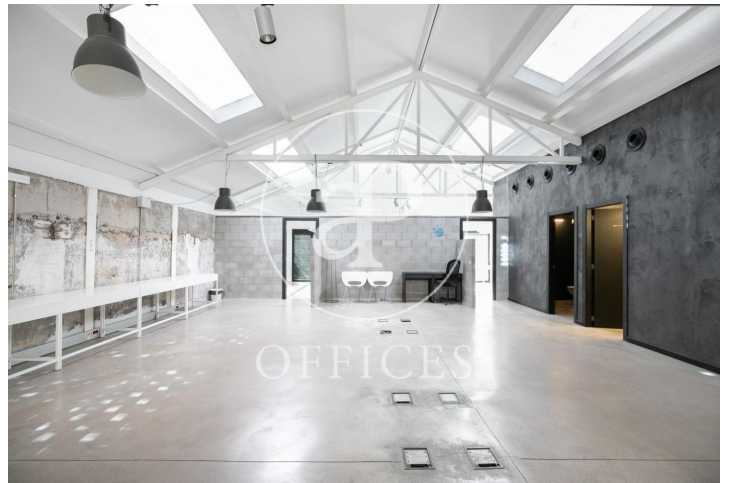

Bureau à louer avec terrasse à Poble Nou (Barcelona city)

Ref. AOB2109028

Barcelone / Poble Nou

- ✓ CLIM
- ✓ Chauffage
- ✓ Condition: Bonne
- ✓ Terrasse

2.560 € | 160 m²

Bureau de 160 m2 avec terrasse dans la région de Poble Nou et Barcelona city. La propriété a un bureau.