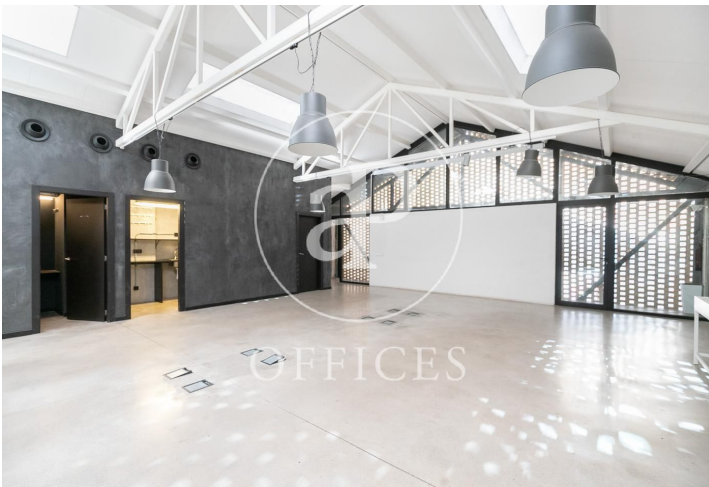

Bureau à louer avec terrasse à Poble Nou (Barcelona city)

Ref. AOB2109028

Barcelone / Poble Nou

- ✓ CLIM
- ✓ Chauffage
- ✓ Condition: Bonne
- ✓ Terrasse

2.560 € | 160 m²

Bureau de 160 m2 avec terrasse dans la région de Poble Nou et Barcelona city. La propriété a un bureau.