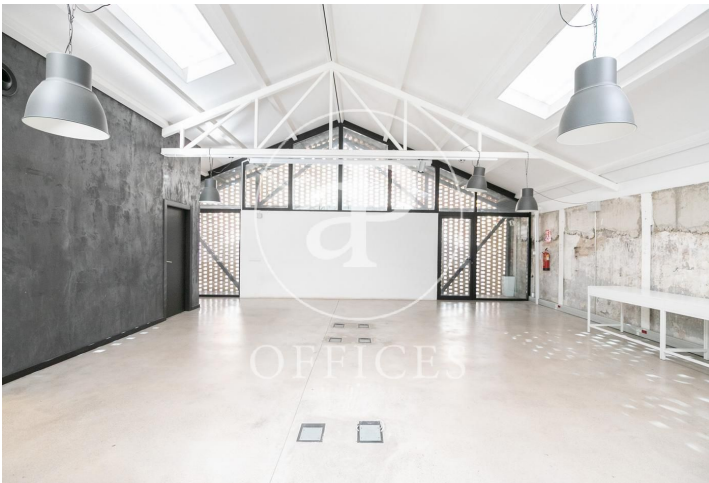

Bureau à louer avec terrasse à Poble Nou (Barcelona city)

Ref. AOB2109028

Barcelone / Poble Nou

- ✓ CLIM
- ✓ Chauffage
- ✓ Condition: Bonne
- ✓ Terrasse

2.560 € | 160 m<sup>2</sup>

Bureau de 160 m2 avec terrasse dans la région de Poble Nou et Barcelona city. La propriété a un bureau.