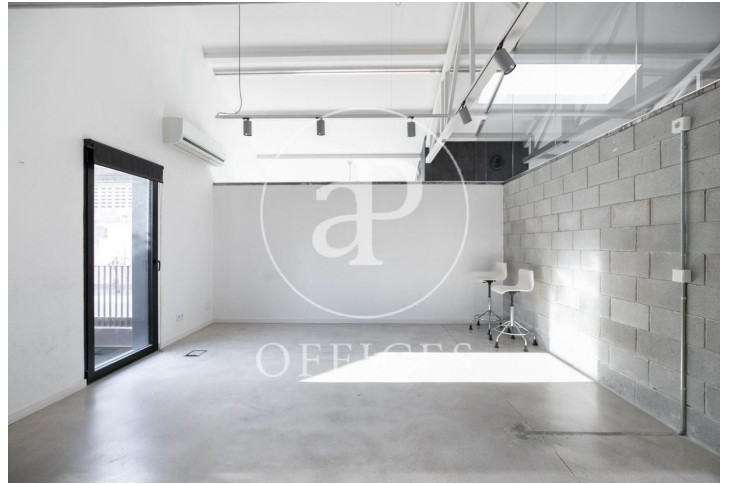

Bureau à louer avec terrasse à Poble Nou (Barcelona city)

Ref. AOB2109028

Barcelone / Poble Nou

- ✓ CLIM
- ✓ Chauffage
- ✓ Condition: Bonne
- ✓ Terrasse

2.560 € | 160 m²

Bureau de 160 m2 avec terrasse dans la région de Poble Nou et Barcelona city. La propriété a un bureau.