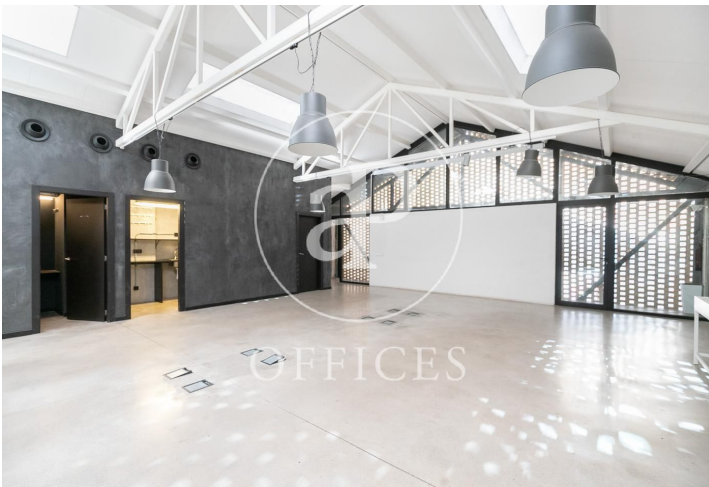

Bureau à louer avec terrasse à Poble Nou (Barcelona city)

Ref. AOB2109028

Barcelone / Poble Nou

- ✓ CLIM
- ✓ Chauffage
- ✓ Condition: Bonne
- ✓ Terrasse

2.560 € | 160 m<sup>2</sup>

Bureau de 160 m2 avec terrasse dans la région de Poble Nou et Barcelona city. La propriété a un bureau.