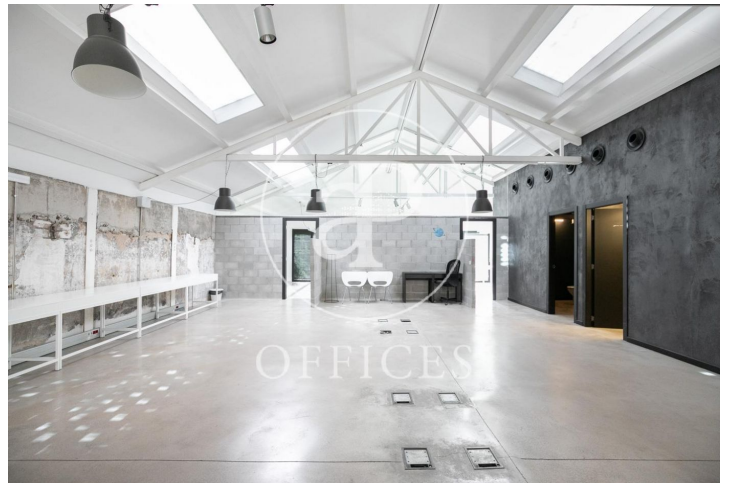

Bureau à louer avec terrasse à Poble Nou (Barcelona city)

Ref. AOB2109028

Barcelone / Poble Nou

- ✓ CLIM
- ✓ Chauffage
- ✓ Condition: Bonne
- ✓ Terrasse

2.560 € | 160 m<sup>2</sup>

Bureau de 160 m2 avec terrasse dans la région de Poble Nou et Barcelona city. La propriété a un bureau.